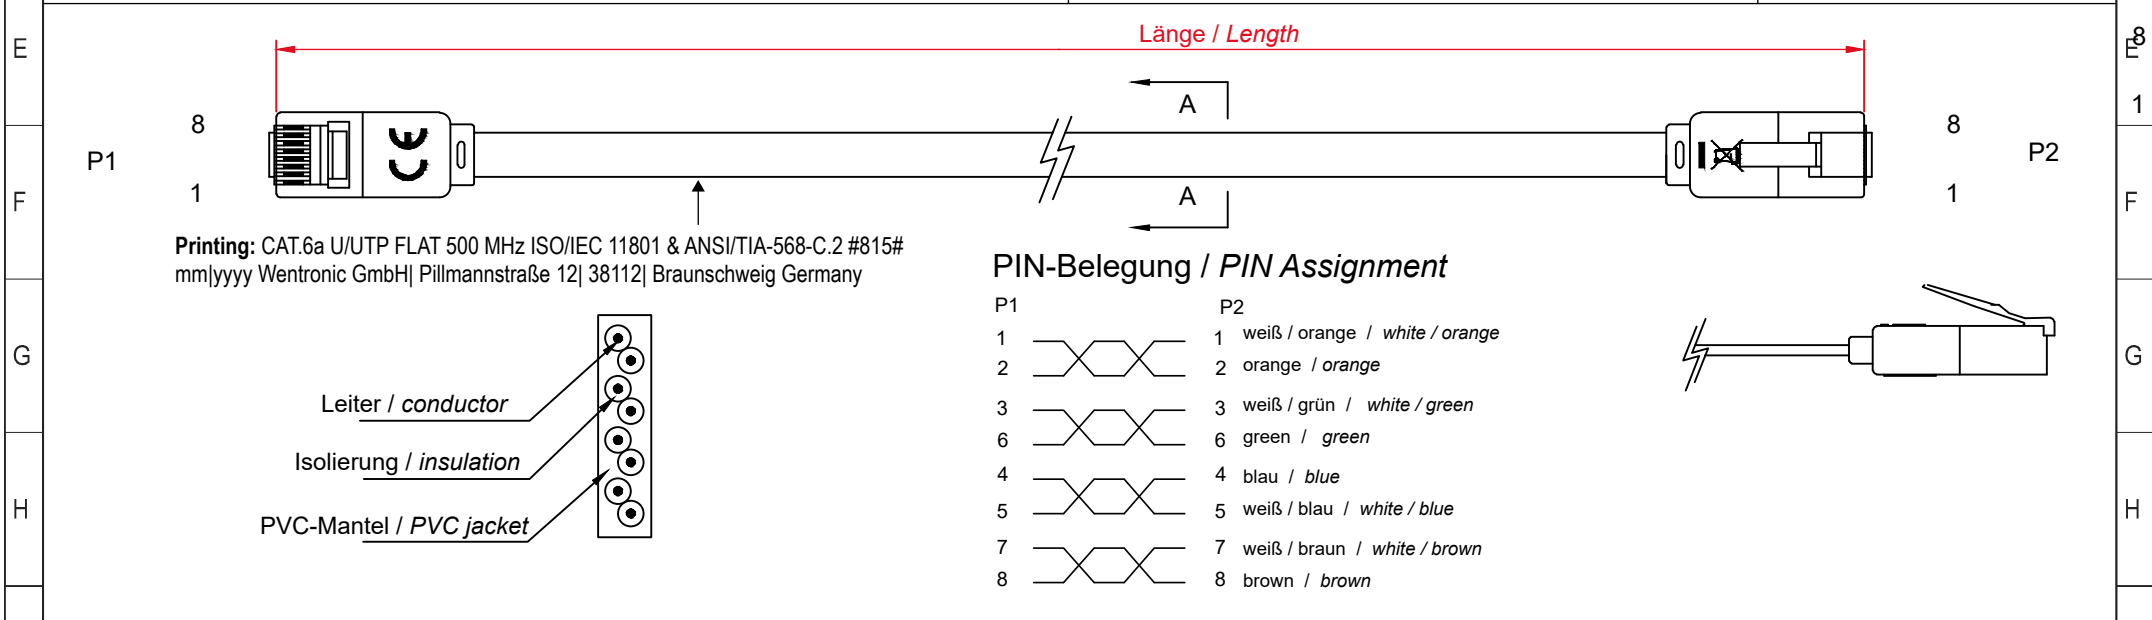

1	2	3	4	5	6	7	8	9	10	11	12	13	14
A	Artikelnummer / Item number	Beschreibung / Description			Farbe / colour	Länge / Length							A
	96295	CAT FLAT 6a-0050 U/UTP BLAU 0.50m			blau / blue	500 ± 20 mm							
	96296	CAT FLAT 6a-0050 U/UTP GELB 0.50m			gelb / yellow	500 ± 20 mm							
	96297	CAT FLAT 6a-0050 U/UTP GRÜN 0.50m			grün / green	500 ± 20 mm							
B	96298	CAT FLAT 6a-0050 U/UTP MAGENTA 0.50m			magenta / magenta	500 ± 20 mm							
	96299	CAT FLAT 6a-0050 U/UTP ORANGE 0.50m			orange / orange	500 ± 20 mm							B
	96300	CAT FLAT 6a-0050 U/UTP ROT 0.50m			rot / red	500 ± 20 mm							
	96301	CAT FLAT 6a-0050 U/UTP SCHWARZ 0.50m			schwarz / black	500 ± 20 mm							
	96302	CAT FLAT 6a-0050 U/UTP VIOLETT 0.50m			violett / violet	500 ± 20 mm							
	96303	CAT FLAT 6a-0050 U/UTP WEISS 0.50m			weiß / white	500 ± 20 mm							
C	96339	CAT FLAT 6a-0500 U/UTP BLAU 5m			blau / blue	5000 ± 700 mm							C
	96341	CAT FLAT 6a-0500 U/UTP GRÜN 5m			grün / green	5000 ± 700 mm							
	96344	CAT FLAT 6a-0500 U/UTP ROT 5m			rot / red	5000 ± 700 mm							
	96345	CAT FLAT 6a-0500 U/UTP SCHWARZ 5m			schwarz / black	5000 ± 700 mm							
	96347	CAT FLAT 6a-0500 U/UTP WEISS 5m			weiß / white	5000 ± 700 mm							D
D													

Anschluß: 2x RJ45-Stecker (8P8C)
 Kontaktierung: EIA/TIA-568B
 Schirmungsklasse: U/UTP
 Spezifikation: CAT 6A
 Kabeltyp: Flachkabel
 Material Innenleiter: CU (Kupfer)
 Material Kabelmantel: PVC
 AWG: 32/7 (stranded)
 Höhe Kabelmantel: 1,5 mm
 Breite Kabelmantel: 6 mm
 Knickschutz: beidseitig
 Max. Bandbreite: 500 MHz
 Betriebstemperatur: -20°C ~ +60°C

Connection: 2x RJ45 male (8P8C)
 Contacting: EIA/TIA-568B
 Shielding class: U/UTP
 Specification: CAT 6A
 Cable type: flat cable
 Material Inner conductor: CU (copper)
 Material cable sheath: PVC
 AWG: 32/7 (stranded)
 height of cable sheath: 1.5 mm
 width of cable sheath: 6 mm
 Kink protection: both sides
 Max. bandwidth: 500 MHz
 Operating temperature: -20°C ~ +60°C