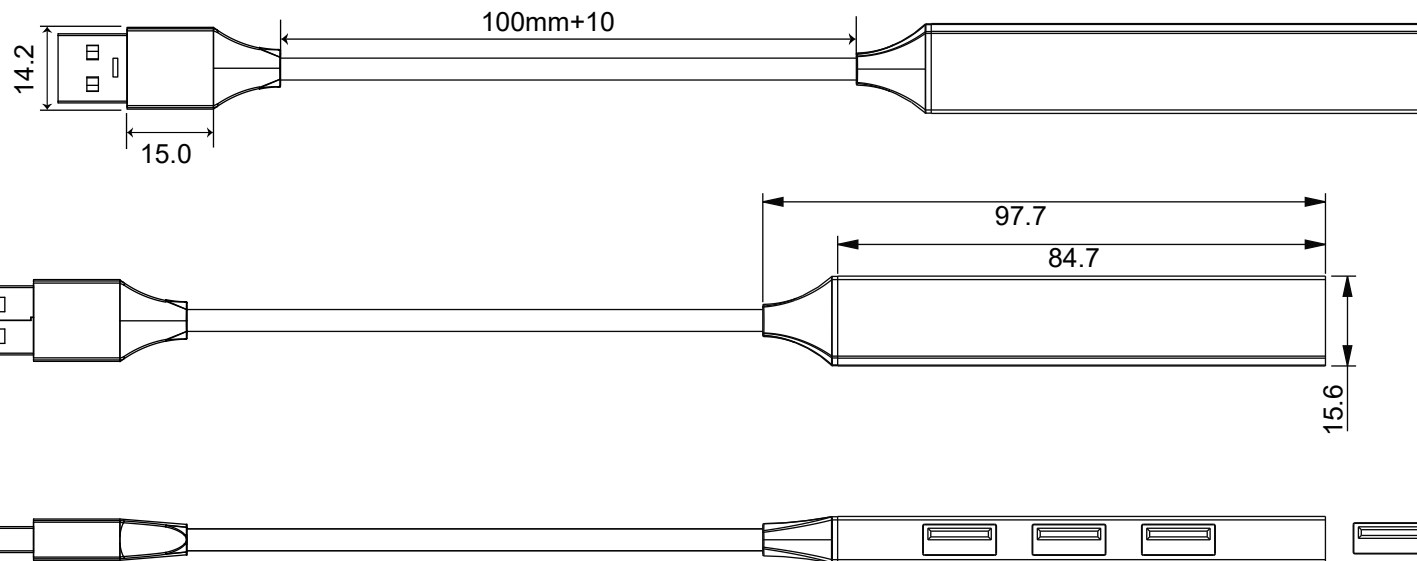

F

G

H

I

J

Slim 4-Port USB-Hub, USB-A auf USB-A, USB 3.2

- erweitert einen USB-A-Geräteport auf vier Anschlüsse
- kompatibel mit allen Standard-USB-A-Geräten
- über den Anschluss mit USB 3.2 unterstützt der USB-Verteiler SuperSpeed-Datenraten bis zu 5 Gbit/s, über die übrigen drei Eingänge mit USB 2.0 jeweils bis zu 480 Mbit/s

Eingang, Typ: USB 3.2-Stecker (Typ A)
 Ausgang 1, Typ: 1x USB 3.2-Buchse (Typ A)
 Ausgang 2, Typ: 3x USB 2.0-Buchse (Typ A)
 max. Übertragungsrate: 5 Gbit/s
 Versorgungsspannung: 5,0 V ===
 Kabellänge: 0,1 m
 Farbe: hellgrau
 Material Gehäuse: Aluminiumlegierung und schwarzer Kunststoff

Slim 4-Port USB Hub, USB-A to USB-A, USB 3.2

- expands one USB-A device port to four connections
- compatible with all standard USB-A devices
- the USB distributor supports SuperSpeed data rates of up to 5 Gbit/s via the USB 3.2 port and up to 480 Mbit/s via each of the other three USB 2.0 inputs

Input, type: USB 3.2 plug (type A)
 Output 1, type: 1x USB 3.2 socket (type A)
 Output 2, type: 3x USB 2.0 socket (type A)
 max. transfer rate: 5 Gbps
 Supply voltage: 5.0 V ===
 Cable length: 0.1 m
 Color: Light grey
 Housing material: Aluminium alloy and black plastic