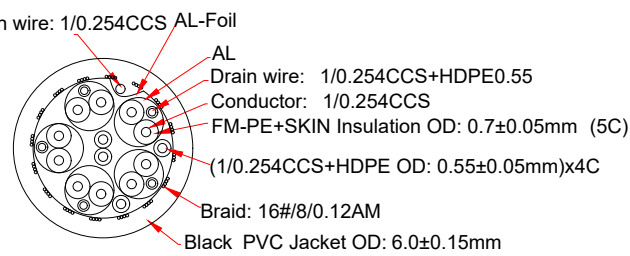

Pin-Belegung / Pin Assignment

P1 HDMI AM		P2 HDMI CM	
1	2		
3	3		
2	1		
4	5		
6	6		
5	4		
7	8		
9	9		
8	7		
10	11		
12	12		
11	10		
14	17		
19	19		
17	13		
13	14		
15	15		
16	16		
18	18		
SHELL	SHELL		

Art.-Nr. / Item No.	Beschreibung / Description	Länge / Length (L)
74429	HDMI/Mini HDMI Kabel 2.1 0100 1,0m sw	1000 mm +30
74430	HDMI/Mini HDMI Kabel 2.1 0200 2,0m sw	2000 mm +30
74431	HDMI/Mini HDMI Kabel 2.1 0300 3,0m sw	3000 mm +30

Anschluss, Typ: HDMI™-Stecker (Typ A)
 Anschluss 2, Typ: HDMI™-Mini-Stecker (Typ C)
 Anschluss, Kontaktmaterial: vergoldet
 unterstützte Videostandards: bis zu 8K Ultra HD (60 Hz)
 4K @ 120 Hz (abwärtskompatibel)
 bis zu 48 Gbit/s
 Datenrate: ja
 Knickschutz: ja
 Kabeltyp: Rundkabel
 Farbe: schwarz