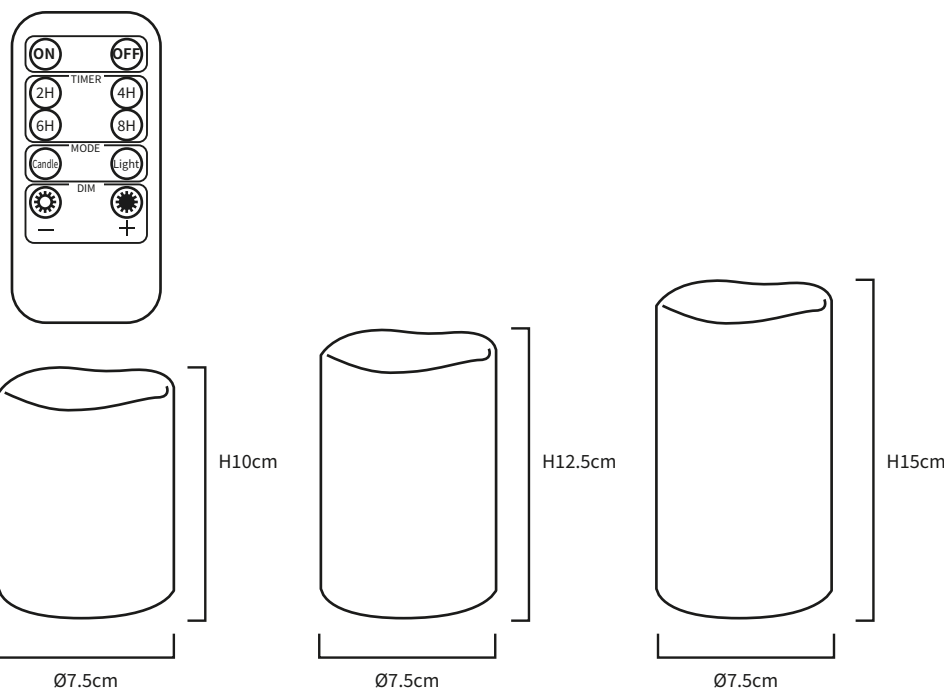

1 2 3 4 5 6 7 8 9 10 11 12 13 14

A
B
C
D
E

A
B
C
D
E

3er-Set LED-Echtwaxkerzen

- Stilvolle Stumpenkerzen in drei verschiedenen Größen für warmen Kerzenschein mit natürlich flackernder Flamme - vollkommen elektrisch und vollkommen sicher
- Perfekt als Deko fürs Wohnzimmer oder Esszimmer, als Nachtlcht, Party-Deko oder als Weihnachtsdeko in der Winterzeit
- Hervorragend einzeln drapierbar oder mit weiteren Elementen zu Tischdeko und Tablescapes kombinierbar
- Per Fernbedienung lassen sich die Modi Flackern oder Dauerleuchten einstellen sowie Helligkeit und Leuchtintervalle (2 h, 4 h, 6 h, 8 h, Wiederholung im 24-Stunden-Takt)
- Die LED-Lichter sind die sichere Lichtlösung ohne Brandgefahr für Mensch und Tier - geeignet für alle Bereiche, in denen echte Kerzen zu gefährlich oder nicht gestattet sind
- Hinweis: Vor großer Hitze und starker Sonneneinstrahlung schützen, da die LED-Kerzen sonst schmelzen

Set of 3 LED Real Wax Candles

- Stylish pillar candles in three different sizes for warm candlelight with a naturally flickering flame - completely electric and completely safe
- Perfect as a decoration for the living room or dining room, as a night light, party decoration or as a Christmas decoration in the winter season
- Excellent for draping individually or combining with other elements to create table decorations and tablescapes
- Via remote control, you can set the flickering or continuous light modes as well as brightness and light intervals (2 h, 4 h, 6 h, 8 h, repeat every 24 hours)
- The LED lights are a safe lighting solution without fire hazard for both humans and pets - suitable for all areas where real candles are too dangerous or not permitted
- Note: Do not expose to high temperatures and strong sunlight, otherwise the LED candles will melt

F
G
H

F
G
H

Änderungen		Datum	Name	Bezeichnung	Blatt
Datum	Name	gez.:	22.07.2024	fw	3er Set flammenlose LED Kerzen weiß WW Timer/FB
		gepr.:	22.07.2024	fw	
		Norm:	Änderungen vorbehalten / Subject to change		von
				Zeichnungs-Nr.:	74368

1 2 3 4 5 6 7 8 9 10 11 12 13 14

I
J