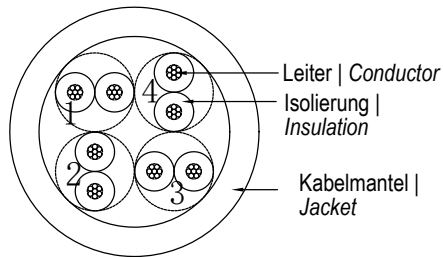

Länge / Length

Artikel Nr.   Item no.	Beschreibung   Description	Länge   Length
74219	CAT 6a-0015 U/UTP SLIM LSZH-TPE GRAU 0.15M	150 ± 10 mm
74220	CAT 6a-0025 U/UTP SLIM LSZH-TPE GRAU 0.25M	250 ± 10 mm
74221	CAT 6a-0050 U/UTP SLIM LSZH-TPE GRAU 0.5M	500 ± 20 mm
74222	CAT 6a-0100 U/UTP SLIM LSZH-TPE GRAU 1M	1000 ± 30 mm
74223	CAT 6a-0200 U/UTP SLIM LSZH-TPE GRAU 2M	2000 ± 30 mm
74224	CAT 6a-0300 U/UTP SLIM LSZH-TPE GRAU 3M	3000 ± 50 mm
74225	CAT 6a-0500 U/UTP SLIM LSZH-TPE GRAU 5M	5000 ± 100 mm
74226	CAT 6a-0750 U/UTP SLIM LSZH-TPE GRAU 7.5M	7500 ± 100 mm
74227	CAT 6a-1000 U/UTP SLIM LSZH-TPE GRAU 10M	10000 ± 100 mm
74228	CAT 6a-1500 U/UTP SLIM LSZH-TPE GRAU 15M	15000 ± 150 mm

Verbindungen | Connections

CN 1 (568B)

CN 2 (568B)

Ultraflexibles CAT 6A Patchkabel, slim, U/UTP, grau

- Superdünnes LAN-Kabel mit extrakurzen RJ45-Steckern für weniger Kabelvolumen im Serverschrank oder Patchpanel und dadurch eine optimierte Luftzirkulation  
 - Mit Sicherheit flexibel: Ungeschirmt und mit raucharmem, halogenfreiem TPE-Mantel für einen besonders kleinen Biegeradius und hohe Flexibilität

Anschlüsse: 2x RJ45-Stecker (8P8C)  
 Material Kontakte: vergoldet  
 Knickschutz: beidseitig  
 Spezifikation: CAT 6a  
 Schirmungsklasse: U/UTP  
 Max. Bandbreite: 500 MHz  
 Kabeltyp: Rundkabel  
 AWG: 32/7  
 Material Kabelmantel: LSZH-TPE  
 Durchmesser Kabelmantel: 2,8 ± 0,2 mm  
 Gehäusematerial: PVC, transparent blau  
 Rastnasenschutz: beidseitig  
 Kontaktierung: EIA/TIA-568B  
 Biegeradius: > 25,4 mm

Connections: 2x RJ45 male (8P8C)  
 Contacts: gold-plated  
 Kink protection: both sides  
 Specification: CAT 6a  
 Shielding class: U/UTP  
 Max. bandwidth: 500 MHz  
 Cable type: round cable  
 AWG: 32/7  
 Cable sheath material: LSZH-TPE  
 Cable sheath diameter: 2.8 ± 0.2 mm  
 Housing material: PVC, transparent blue  
 Latch protection: both sides  
 Contacting: EIA/TIA-568B  
 Bending radius: > 25.4 mm