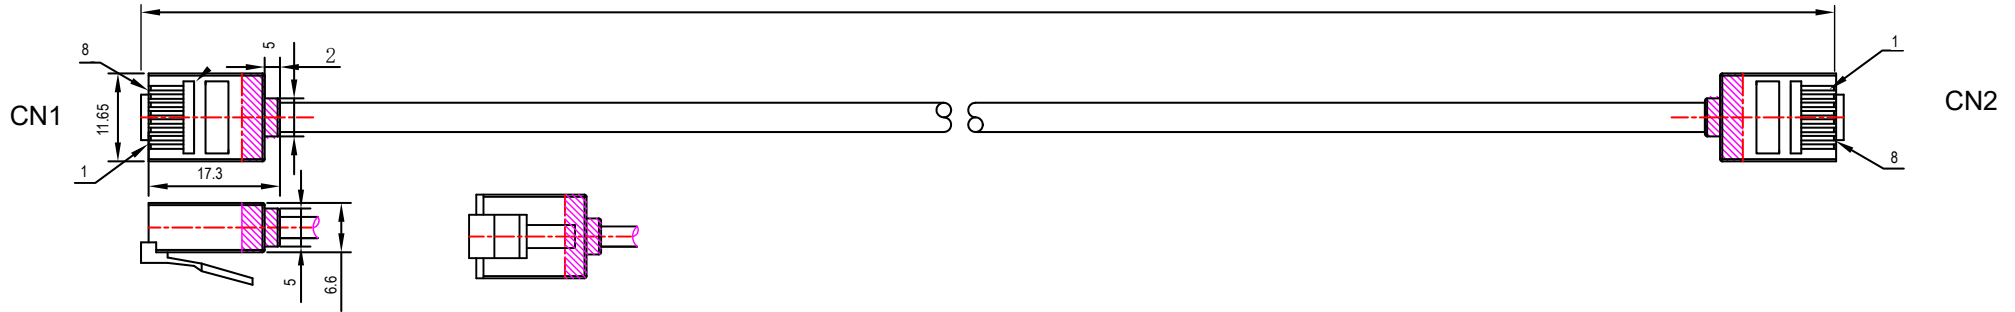

Länge / Length

Artikel Nr.   Item no.	Beschreibung   Description	Länge   Length
74219	CAT 6a-0015 U/UTP SLIM LSZH-TPE GRAU 0.15M	150 ± 10 mm
74220	CAT 6a-0025 U/UTP SLIM LSZH-TPE GRAU 0.25M	250 ± 10 mm
74221	CAT 6a-0050 U/UTP SLIM LSZH-TPE GRAU 0.5M	500 ± 20 mm
74222	CAT 6a-0100 U/UTP SLIM LSZH-TPE GRAU 1M	1000 ± 30 mm
74223	CAT 6a-0200 U/UTP SLIM LSZH-TPE GRAU 2M	2000 ± 30 mm
74224	CAT 6a-0300 U/UTP SLIM LSZH-TPE GRAU 3M	3000 ± 50 mm
74225	CAT 6a-0500 U/UTP SLIM LSZH-TPE GRAU 5M	5000 ± 100 mm
74226	CAT 6a-0750 U/UTP SLIM LSZH-TPE GRAU 7.5M	7500 ± 100 mm
74227	CAT 6a-1000 U/UTP SLIM LSZH-TPE GRAU 10M	10000 ± 100 mm
74228	CAT 6a-1500 U/UTP SLIM LSZH-TPE GRAU 15M	15000 ± 150 mm

Verbindungen | Connections

CN 1 (568B)

CN 2 (568B)

Ultraflexibles CAT 6A Patchkabel, slim, U/UTP, grau

- Superdünnes LAN-Kabel mit extrakurzen RJ45-Steckern für weniger Kabelvolumen im Serverschrank oder Patchpanel und dadurch eine optimierte Luftzirkulation  
 - Mit Sicherheit flexibel: Ungeschirmt und mit raucharmem, halogenfreiem TPE-Mantel für einen besonders kleinen Biegeradius und hohe Flexibilität

Anschlüsse: 2x RJ45-Stecker (8P8C)  
 Material Kontakte: vergoldet  
 Knickschutz: beidseitig  
 Spezifikation: CAT 6a  
 Schirmungsklasse: U/UTP  
 Max. Bandbreite: 500 MHz  
 Kabeltyp: Rundkabel  
 AWG: 32/7  
 Material Kabelmantel: LSZH-TPE  
 Durchmesser Kabelmantel: 2,8 ± 0,2 mm  
 Gehäusematerial: PVC, transparent blau  
 Rastnasenschutz: beidseitig  
 Kontaktierung: EIA/TIA-568B  
 Biegeradius: > 25,4 mm

Connections: 2x RJ45 male (8P8C)  
 Contacts: gold-plated  
 Kink protection: both sides  
 Specification: CAT 6a  
 Shielding class: U/UTP  
 Max. bandwidth: 500 MHz  
 Cable type: round cable  
 AWG: 32/7  
 Cable sheath material: LSZH-TPE  
 Cable sheath diameter: 2.8 ± 0.2 mm  
 Housing material: PVC, transparent blue  
 Latch protection: both sides  
 Contacting: EIA/TIA-568B  
 Bending radius: > 25.4 mm