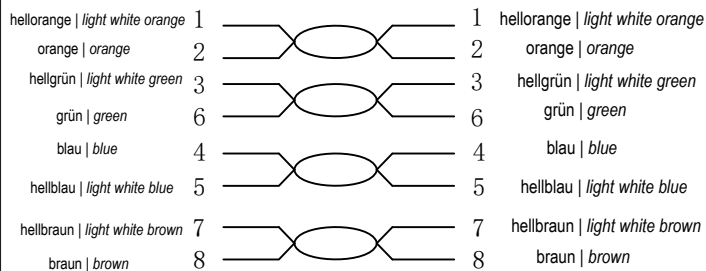

Verbindungen | Connections

CN 1 (568B)

CN 2 (568B)

Ultraflexibles CAT 6A Patchkabel, slim, U/UTP, grau

- Superdünnes LAN-Kabel mit extrakurzen RJ45-Steckern für weniger Kabelvolumen im Serverschrank oder Patchpanel und dadurch eine optimierte Luftzirkulation
- Mit Sicherheit flexibel: Ungeschirmt und mit raucharmem, halogenfreiem TPE-Mantel für einen besonders kleinen Biegeradius und hohe Flexibilität

Anschlüsse: 2x RJ45-Stecker (8P8C)
Material Kontakte: vergoldet
Knickschutz: beidseitig
Spezifikation: CAT 6a
Schirmungsklasse: U/UTP
Max. Bandbreite: 500 MHz
Kabeltyp: Rundkabel
AWG: 32/7
Material Kabelmantel: LSZH-TPE
Durchmesser Kabelmantel: 2,8 ± 0,2 mm
Gehäusematerial: PVC, transparent blau
Rastnasenschutz: beidseitig
Kontaktierung: EIA/TIA-568B
Biegeradius: > 25,4 mm

Ultra-Flexible CAT 6A Patch Cable, Slim, U/UTP, grey

- Super-thin LAN cable with extra-short RJ45 connectors for a reduced cable volume in the server cabinet or patch panel, resulting in optimised air circulation
- Safe and flexible: Unshielded and with a low-smoke, halogen-free TPE jacket for a particularly small bending radius and high flexibility

Connections: 2x RJ45 male (8P8C)
Contacts: gold-plated
Kink protection: both sides
Specification: CAT 6a
Shielding class: U/UTP
Max. bandwidth: 500 MHz
Cable type: round cable
AWG: 32/7
Cable sheath material: LSZH-TPE
Cable sheath diameter: 2.8 ± 0.2 mm
Housing material: PVC, transparent blue
Latch protection: both sides
Contacting: EIA/TIA-568B
Bending radius: > 25.4 mm

Änderungen

Datum Name

Bezeichnung

Blatt

Datum	Name	gez.:	Datum	Name
		gez.:	17.06.2024	ir
		gepr.:	17.06.2024	
		Norm:		
Änderungen vorbehalten / Subject to change				

CAT 6a-XXXX U/UTP SLIM
LSZH-TPE GRAU XXXM

Zeichnungs-Nr.:

74219ff

von

1