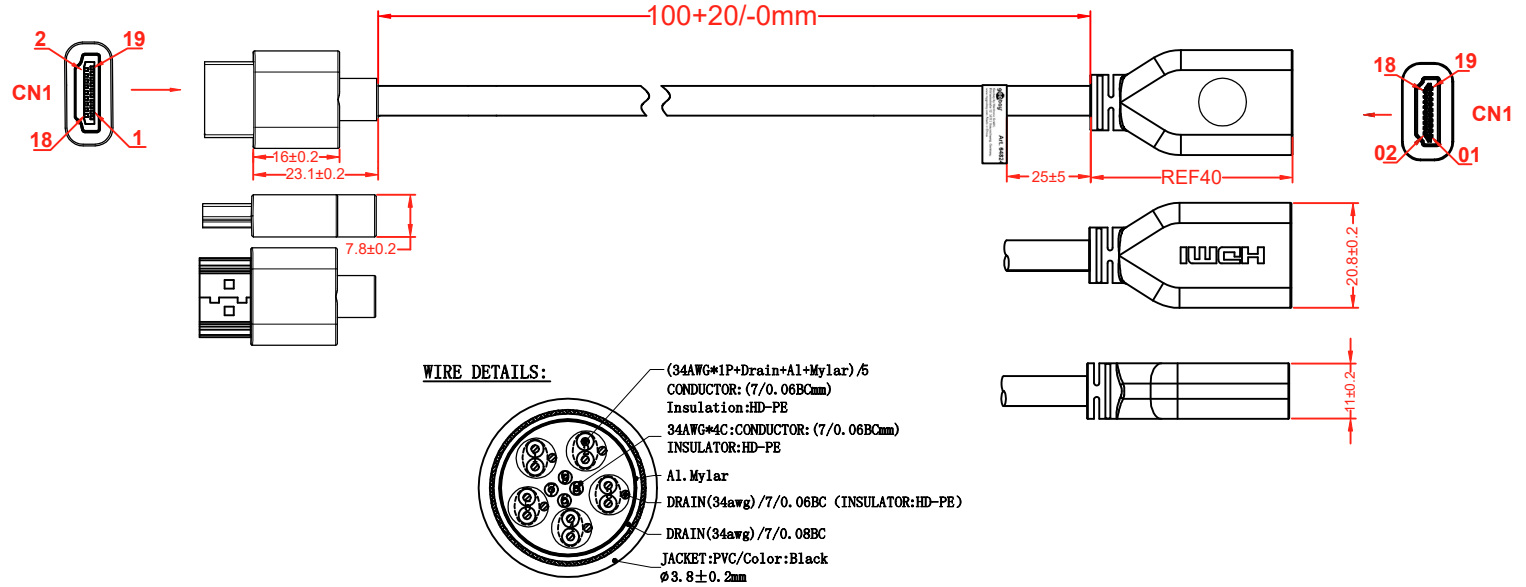

PIN-Zuordnung | PIN assignment

HDMI™-Flexadapter (4K@60Hz)

- Flexible und biegsame Kurzverlängerung für schwer zugängliche Anschlüsse z. B. an der TV-Rückseite
- Verlängert ein HDMI™-Kabel und eignet sich zum Anschließen von Standard-HDMI™-Geräten.
- HDMI™-Adapter mit max. Übertragungsrate von bis zu 18 Gbit/s
- Adapterkabel für alle gängigen Funktionen wie HDCP, 3D, 4K 3D und HDR
- Vergoldete HDMI™-Stecker und fortschrittliche Technik garantieren einwandfreie Signalübertragung, klaren Sound sowie gestochen scharfe Video- und Bildqualität.

Anschlüsse:
 Anschluss, Typ: HDMI™-Stecker (Typ A)
 Anschluss 2, Typ: HDMI™-Buchse (Typ A)
 Kabellänge: 0,1 m
 Kabeltyp: Rundkabel
 max. Auflösung: 4K/60Hz (3840 x 2160) UHD
 Farbe: schwarz

HDMI™ flex adapter (4K@60Hz)

Connections:
 Connection, type: HDMI™ connector (type A)
 Connection 2, type: HDMI™ port (type A)
 Cable length: 0.1 m
 Cable type: round cable
 Max. resolution: 4K/60Hz (3840 x 2160) UHD
 Color: black

Änderungen

Datum	Name	gez.:	Datum	Name	Bezeichnung	Blatt
		gez.:	01.11.2024	fw	HDMI 2.0 Flexadapter 0,10m slim sw 	1
		gepr.:	01.11.2024	fw		
		Norm:			Zeichnungs-Nr.:	von 1
Änderungen vorbehalten / Subject to change					64824	