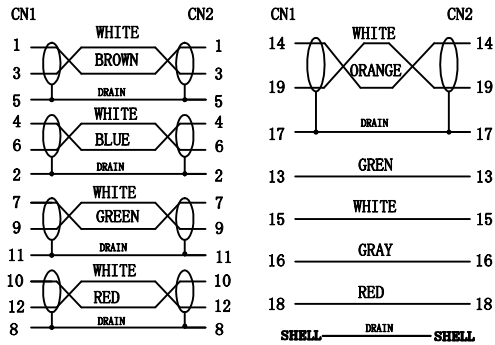

PIN-Zuordnung | PIN assignment

HDMI™-Flexadapter (4K@60Hz)

- Flexible und biegsame Kurzverlängerung für schwer zugängliche Anschlüsse z. B. an der TV-Rückseite
- Verlängert ein HDMI™-Kabel und eignet sich zum Anschließen von Standard-HDMI™-Geräten.
- HDMI™-Adapter mit max. Übertragungsrate von bis zu 18 Gbit/s
- Adapterkabel für alle gängigen Funktionen wie HDCP, 3D, 4K 3D und HDR
- Vergoldete HDMI™-Stecker und fortschrittliche Technik garantieren einwandfreie Signalübertragung, klaren Sound sowie gestochen scharfe Video- und Bildqualität.

Anschlüsse:
 Anschluss, Typ: HDMI™-Stecker (Typ A)
 Anschluss 2, Typ: HDMI™-Buchse (Typ A)
 Kabellänge: 0,1 m
 Kabeltyp: Rundkabel
 max. Auflösung: 4K/60Hz (3840 x 2160) UHD
 Farbe: schwarz

HDMI™ flex adapter (4K@60Hz)

- Flexible and bendable short extension for connections that are difficult to access, e.g. on the back of the TV
- Extends an HDMI™ cable and is suitable for connecting standard HDMI™ devices.
- HDMI™ adapter with max. transmission rate of up to 18 Gbit/s
- Adapter cable for current features such as HDCP, 3D, 4K 3D and HDR
- Gold-plated HDMI™ plugs and advanced technology guarantee perfect signal transmission, clear sound, razor-sharp video and picture quality.

Connections:
 Connection, type: HDMI™ connector (type A)
 Connection 2, type: HDMI™ port (type A)
 Cable length: 0.1 m
 Cable type: round cable
 Max. resolution: 4K/60Hz (3840 x 2160) UHD
 Color: black