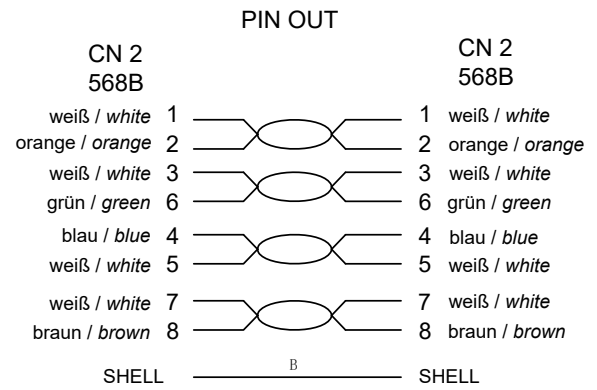

Spezifikation / Specification	CAT 6
Kabeltyp / Cable type	Rundkabel / round cable
Innenleiter, Material / Inner conductor material	CU (Kupfer) / CU (copper)
Innenleiter, Aderdurchmesser / Inner conductor, core diameter	(7/0.12 ± 0.005 mm)
AWG	28/7 (stranded)
Schirmungsklasse / Shielding class	S/FTP (PiMF)
Anzahl Schirmungen / Number of shieldings	2 x
Typ 1, Schirmung / Type 1, shielding	Folie (Alu) PiMF / foil (alu) PiMF
Typ 2, Schirmung / Type 2, shielding	Geflecht (Alu) Gesamtschirm / braid (alu) overall shield
Durchmesser Kabelmantel (ca.) / Cable sheath diameter (approx.)	Ø 6.0 ± 0.2 mm, LSZH *
Knickschutz / Kink protection	beidseitig / both sides
LSZH-konform / LSZH compliant	ja / yes
Anschluss, Typ / Connection, type	RJ45-Stecker (8P8C) / RJ45 male (8P8C)
Anschluss, Schirmung / Connection, shielding	ja / yes
Anschluss 2, Typ / Connection 2, type	RJ45-Stecker (8P8C) / RJ45 male (8P8C)
Rastnasenschutz / Latch protection	beidseitig / both sides
max. Bandbreite / max. bandwidth	250 MHz

CAT.6 S/FTP PIMF LSZH HALOGENFREE 250 Mjz ISO/IEC
11801 & ANSI/TIA-568-C.2, 617' mmlyyyy
Wentronic GmbH | Pilmannstraße 12 | 38112 | Braunschweig Germany

CAT.6 S/FTP PIMF LSZH HALOGENFREE 250 Mjz ISO/IEC
11801 & ANSI/TIA-568-C.2, 617' mmlyyyy
Wentronic GmbH | Pilmannstraße 12 | 38112 | Braunschweig Germany

500 ± 20 mm

Printing Space