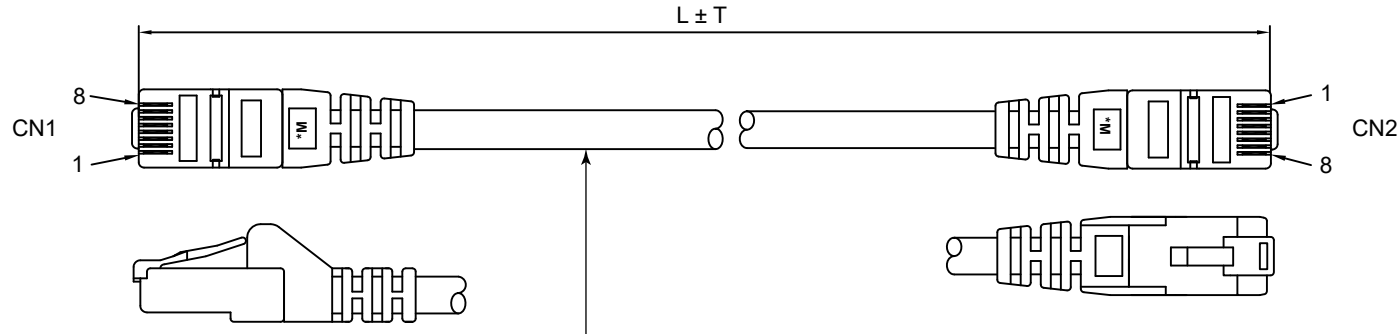

1 2 3 4 5 6 7 8 9 10 11 12 13 14

A
B
C
D
E
F
G
H
I
J

A
B
C
D
E
F
G
H
I
J

Spezifikation / Specification	CAT 6
Kabeltyp / Cable type	Rundkabel / round cable
Innenleiter, Material / Inner conductor material	CU (Kupfer) / CU (copper)
Innenleiter, Aderdurchmesser / Inner conductor, core diameter	(7/0.12 ± 0.005 mm)
AWG	28/7 (stranded)
Schirmungsklasse / Shielding class	S/FTP (PiMF)
Anzahl Schirmungen / Number of shieldings	2 x
Typ 1, Schirmung / Type 1, shielding	Folie (Alu) PiMF / foil (alu) PiMF
Typ 2, Schirmung / Type 2, shielding	Geflecht (Alu) Gesamtschirm / braid (alu) overall shield
Durchmesser Kabelmantel (ca.) / Cable sheath diameter (approx.)	Ø 6.0 ± 0.2 mm, LSZH *
Knickschutz / Kink protection	beidseitig / both sides
LSZH-konform / LSZH compliant	ja / yes
Anschluss, Typ / Connection, type	RJ45-Stecker (8P8C) / RJ45 male (8P8C)
Anschluss, Schirmung / Connection, shielding	ja / yes
Anschluss 2, Typ / Connection 2, type	RJ45-Stecker (8P8C) / RJ45 male (8P8C)
Rastnasenschutz / Latch protection	beidseitig / both sides
max. Bandbreite / max. bandwidth	250 MHz

500 ± 20 mm

Printing Space

CAT 6 Patchkabel, S/FTP (PiMF)

- doppelt geschirmtes LAN/Netzwerkkabel zum Anschluss Ihrer Netzwerkkomponenten mit 2x RJ45 Steckern
- CAT 6 getestet
- mit vergoldeten Kontaktflächen (PINs)
- Aderpaarschirmung: PIMF (Paare in Metall Folie) + Gesamtschirmung: Geflecht
- Längenangabe auf Slimline-Knickschutztülle
- mit Rastnasenschutz
- Paarfolge nach EIA/TIA 568B
- Betriebstemperatur: -20 °C bis 65 °C

CAT 6 patch cable S/FTP (PiMF)

- double shielded LAN/network cable to connect network components with 2 x RJ45 connectors
- CAT 6 tested
- with gold plated PINs
- pairs screening: PIMF (pairs in metal foil) + outer shield: braiding
- with length indication on the slimline strain relief
- with latch protection
- suitable for Power over Ethernet (PoE/PoE+)
- Operating temperature: -20 °C up to 65 °C