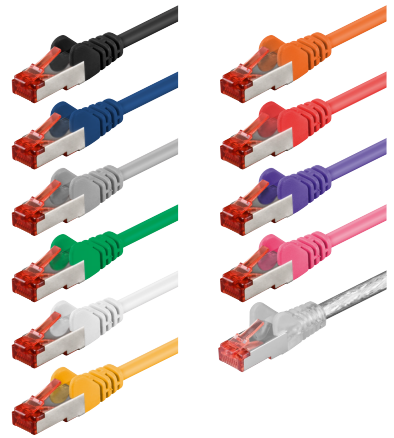

1 2 3 4 5 6 7 8 9 10 11 12 13 14

A
B
C
D
E
F
G
H
I
J

A
B
C
D
E
F
G
H
I
J

Spezifikation / Specification	CAT 6
Kabeltyp / Cable type	Rundkabel / round cable
Innenleiter, Material / Inner conductor material	CU (Kupfer) / CU (copper)
Innenleiter, Aderdurchmesser / Inner conductor, core diameter	(7/0.12 ± 0.005 mm)
AWG	28/7 (stranded)
Schirmungsklasse / Shielding class	S/FTP (PiMF)
Anzahl Schirmungen / Number of shieldings	2 x
Typ 1, Schirmung / Type 1, shielding	Folie (Alu) PiMF / foil (alu) PiMF
Typ 2, Schirmung / Type 2, shielding	Geflecht (Alu) Gesamtschirm / braid (alu) overall shield
Durchmesser Kabelmantel (ca.) / Cable sheath diameter (approx.)	Ø 6.0 ± 0.2 mm, LSZH *
Knickschutz / Kink protection	beidseitig / both sides
LSZH-konform / LSZH compliant	ja / yes
Anschluss, Typ / Connection, type	RJ45-Stecker (8P8C) / RJ45 male (8P8C)
Anschluss, Schirmung / Connection, shielding	ja / yes
Anschluss 2, Typ / Connection 2, type	RJ45-Stecker (8P8C) / RJ45 male (8P8C)
Rastnasenschutz / Latch protection	beidseitig / both sides
max. Bandbreite / max. bandwidth	250 MHz

500 ± 20 mm

Printing Space

CAT 6 Patchkabel, S/FTP (PiMF)

- doppelt geschirmtes LAN/Netzwerkkabel zum Anschluss Ihrer Netzwerkkomponenten mit 2x RJ45 Steckern
- CAT 6 getestet
- mit vergoldeten Kontaktflächen (PINs)
- Aderpaarschirmung: PIMF (Paare in Metall Folie) + Gesamtschirmung: Geflecht
- Längenangabe auf Slimline-Knickschutztülle
- mit Rastnasenschutz
- Paarfolge nach EIA/TIA 568B
- Betriebstemperatur: -20 °C bis 65 °C

CAT 6 patch cable S/FTP (PiMF)

- double shielded LAN/network cable to connect network components with 2 x RJ45 connectors
- CAT 6 tested
- with gold plated PINs
- pairs screening: PIMF (pairs in metal foil) + outer shield: braiding
- with length indication on the slimline strain relief
- with latch protection
- suitable for Power over Ethernet (PoE/PoE+)
- Operating temperature: -20 °C up to 65 °C