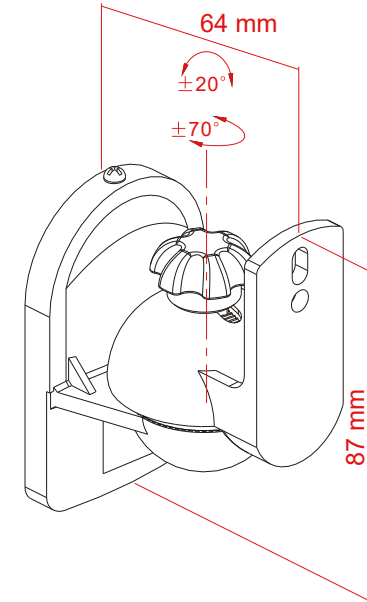

Artikel-Nr. / Item No.	Beschreibung / Description	Farbe / Color	Stückzahl / Quantity
49391	Speaker Wandhalterung universal (4Stk) sw	schwarz / black	4
49392	Speaker Wandhalterung universal (4Stk) ws	weiß / white	4
49393	Speaker Wandhalterung universal (2Stk) sw	schwarz / black	2
49394	Speaker Wandhalterung universal (2Stk) ws	weiß / white	2

Lautsprecher Wandhalterung universal

- Elegante, kompakte Wandhalterung für Lautsprecher bis 3,5 kg.
- Universell einsetzbar, ideal für Surround- und HiFi-Systeme.
- Werkzeuglose Ausrichtung: neigbar bis 20°, schwenkbar bis 70°.
- Montage über Lautsprecher-Schraubpunkte, verdeckte Wandmontage.
- Kompatibel mit Marken wie Bose, B&O, Canton, LG, Sony, Yamaha u. v. m.

Tragkraft: 3,5 kg
Wandabstand: 64 mm
Schwenkbereich: +70° ~ -70°
Neigungsbereich: +20° ~ -20°
Material: ABS
Abmessungen (Länge x Breite x Höhe): 64 x 50 x 87 mm
Montagematerial: Dübel, Schrauben

Speaker mount universal

- *Elegant, compact wall mount for speakers up to 3.5 kg.*
- *Universal use, ideal for surround and hi-fi systems.*
- *Tool-free adjustment: tilts up to 20°, swivels up to 70°.*
- *Mounted via speaker screw points, wall screws concealed.*
- *Compatible with brands like Bose, B&O, Canton, LG, Sony, Yamaha, and more.*

Load capacity: 3.5 kg
Wall distance: 64 mm
Swivel range: + 70 ° ~ - 70 °
Tilt range: + 20 ° ~ - 20 °
Material: ABS
Dimensions (length x width x height): 64 x 50 x 87 mm
Assembly Material: dowel, screws

Änderungen

Datum	Name	gez.:	Datum	Name	Bezeichnung	Blatt	
24.04.2025	fw	gez.:	11.01.2021	RS	Speaker Wandhalterung universal (XStk) XX	1	
		gepr.:	11.01.2021	aw			
		Norm:				von	1
Änderungen vorbehalten / Subject to change					Zeichnungs-Nr.:		
					49391, 49392, 49393, 49394