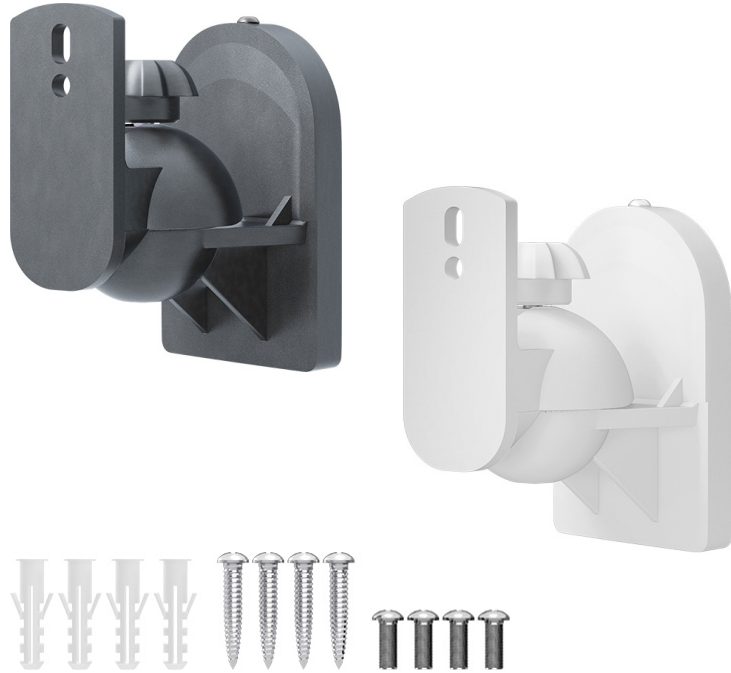

Artikel-Nr. / Item No.	Beschreibung / Description	Farbe / Color	Stückzahl / Quantity
49391	Speaker Wandhalterung universal (4Stk) sw	schwarz / black	4
49392	Speaker Wandhalterung universal (4Stk) ws	weiß / white	4
49393	Speaker Wandhalterung universal (2Stk) sw	schwarz / black	2
49394	Speaker Wandhalterung universal (2Stk) ws	weiß / white	2

### Lautsprecher Wandhalterung universal

- Elegante, kompakte Wandhalterung für Lautsprecher bis 3,5 kg.
- Universell einsetzbar, ideal für Surround- und HiFi-Systeme.
- Werkzeuglose Ausrichtung: neigbar bis 20°, schwenkbar bis 70°.
- Montage über Lautsprecher-Schraubpunkte, verdeckte Wandmontage.
- Kompatibel mit Marken wie Bose, B&O, Canton, LG, Sony, Yamaha u. v. m.

Tragkraft: 3,5 kg  
 Wandabstand: 64 mm  
 Schwenkbereich: +70° ~ -70°  
 Neigungsbereich: +20° ~ -20°  
 Material: ABS  
 Abmessungen (Länge x Breite x Höhe): 64 x 50 x 87 mm  
 Montagematerial: Dübel, Schrauben

Load capacity: 3.5 kg  
 Wall distance: 64 mm  
 Swivel range: + 70 ° ~ - 70 °  
 Tilt range: + 20 ° ~ - 20 °  
 Material: ABS  
 Dimensions (length x width x height): 64 x 50 x 87 mm  
 Assembly Material: dowel, screws