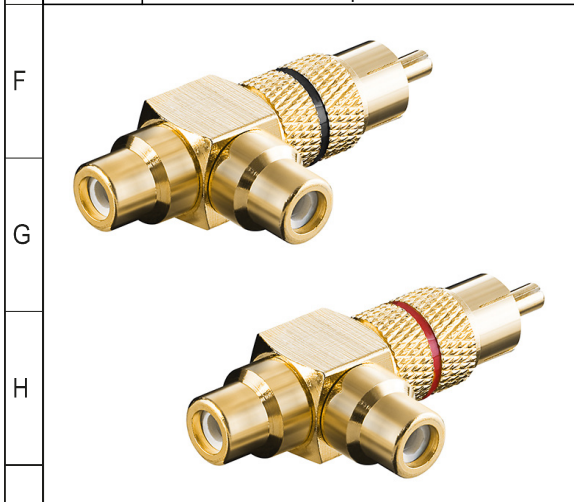

11387 - schwarz / black
 11388 - rot / red

Art.-Nr. / Item No.	Beschreibung / Description	Farbe / Color
11387	A 189 B, Cinch Y Adapter, Stecker 2x Buchse, Goldausführung	schwarz / black
11388	A 189 R, Cinch Y Adapter, Stecker 2x Buchse, Goldausführung	rot / red

Cinch-Y-Adapter, Stecker zu 2x Buchse, Goldausführung

- Cinch-Splitter teilt ein Audiosignal von 1x Cinch-Buchse auf 2x Cinch-Buchsen auf
- Längere Lebensdauer als vergleichbare Cinch-Stecker mit Kunststoffgehäuse dank hochwertiger Goldausführung
- Farbcodierter Stecker
- ideal für den Hobby- und Bastelbereich geeignet

Anschluss, Typ: Cinch-Stecker
 Anschluss 2, Typ: 2x Cinch-Buchse
 Anschluss, Kontaktmaterial: vergoldet
 Material: ABS

RCA Y Adapter, Male to 2x Female, Gold Version

- RCA adapter splits an audio signal from 1x RCA socket into 2x RCA sockets
- Longer service life than comparable RCA plugs with plastic housing thanks to high-quality gold design
- Colour-coding on the plug
- ideally suitable for hobbyists

Connection, type: RCA male
 Connection 2, type: 2 RCA female
 Connection, contact material: gold-plated
 Material: ABS

Änderungen		Datum	Name	Bezeichnung	Blatt
Datum	Name	gez.: 20.08.2024	fw	A 189 X, Cinch Y Adapter, Stecker 2x Buchse, Goldausführung	1/1
		gepr.: 20.08.2024	fw		
		Norm:		Zeichnungs-Nr.: 11387, 11388	von
Änderungen vorbehalten / Subject to change					