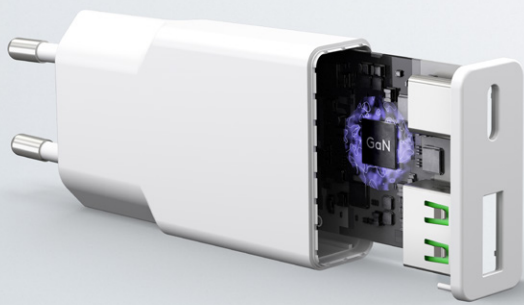

USB-C™ PD GaN Dual-Schnell-ladegerät Slim (25 W)

1x USB-C™-Anschluss (Power Delivery) und
1x USB-A-Anschluss (Quick Charge)

Features

Mit 25 W Leistung ist der USB-Adapter speziell auf kleine Geräte wie Smartphones, Bluetooth-Kopfhörer, Tablets oder Powerbanks zugeschnitten

Im kompakten, reduzierten Slim-Design gleitet das USB-C™-Netzteil einfach in jede Tasche und ist der perfekte Begleiter auf Reisen

Halbleiter mit GaN-Technologie ermöglichen schnelleres und effizienteres Laden und eine leichtere, kompaktere Bauweise im Vergleich zu herkömmlichen Ladegeräten

Mit Power Delivery verfügt das USB-Ladegerät über eine besonders sichere und dynamische Lademethode, die die optimale Ausgabeleistung für das angeschlossene Gerät ermittelt

Durch die zwei verschiedenen USB-Ports reduziert sich der Bedarf auf nur einen einzigen Steckdosenadapter – für weniger Chaos mit Ladegeräten und weniger Gepäck

Kompatibel mit Smartphone-Marken wie Apple iPhone, Samsung, Xiaomi, LG, Huawei, sowie Tablets wie das Apple iPad oder das Samsung Galaxy

Die integrierte Schutzelektronik des USB-C™-Ladegeräts sichert angeschlossene Geräte gegen Überstrom, Überladung und Überhitzung

Verfügbarkeit	Farbe	Art.-Nr.	EAN	UVP	Stk./Umkarton	Stk./VPE	Länge	Breite	Höhe	Gewicht
• vsl. ab KW 17	schwarz	75733	4040849757334	10,99 €	100	1	13,00 cm	7,80 cm	2,70 cm	0,058 kg
• vsl. ab KW 17	weiß	75734	4040849757341	10,99 €	100	1	13,00 cm	7,80 cm	2,70 cm	0,059 kg