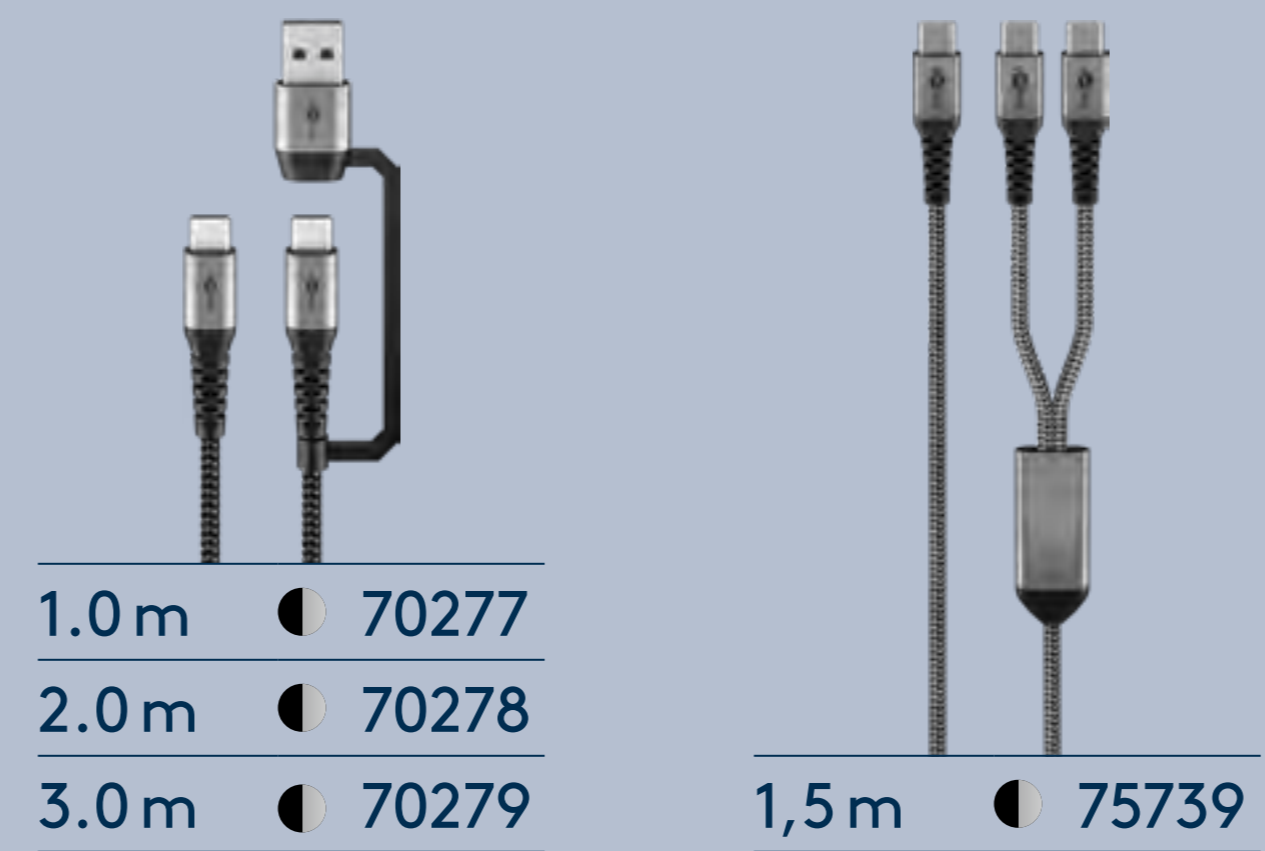

1.0 m	● 45743	Extendable
-------	---------	------------

LIGHTNING
CABLES

Apple Lightning > USB-A

0.5 m	● 72904	● 72905
1.0 m	● 63523	● 54600
2.0 m	● 72906	● 72907
3.0 m	-	● 72909

Apple Lightning > USB-C™

0.5 m	● 39428	● 39444
1.0 m	● 39445	● 39446
2.0 m	● 39447	● 39448

PRODUCT OVERVIEW TEXTILE CABLES

MICRO-USB & MINI-USB CABLES

Micro-USB > USB-A

0.5 m	●	49273
1.0 m	●	49282
2.0 m	●	49283

USB-C™ CABLES

USB-C™ > USB-C™

0.5 m	●	49301	0.5 m	●	64658
1.0 m	●	49302	1.0 m	●	64659
2.0 m	●	49303	2.0 m	●	64660

1.0 m	●	70277	1,5 m	●	75739
2.0 m	●	70278			
3.0 m	●	70279			

USB-C™ > USB-A

0.5 m	●	49295	0.5 m	●	64655
1.0 m	●	49296	1.0 m	●	64656
2.0 m	●	49297	2.0 m	●	64657

LIGHTNING CABLES

Apple Lightning > USB-A

0.5 m	●	49267
1.0 m	●	49268
2.0 m	●	49269

Apple Lightning > USB-C™

0.5 m	●	49270
1.0 m	●	49271
2.0 m	●	49272

SUPERSOFT
CABLES

0.5 - 3 m

PRODUCT OVERVIEW SUPERSOFT CABLES

USB-C™ CABLES

USB-C™ > USB-C™

0.5 m	● 73952	● 70192
1.0 m	● 73953	● 70193
2.0 m	● 73954	● 70194
3.0 m	● 73955	● 70195