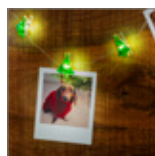

49854 Retail Box 10 szt. w kartonie

Goobay

10 LED łańcuch świetlny z klipsami na zdjęcia "Choinka"

z funkcją wyłącznika czasowego, barwa ciepła biała (3000 K), zasilanie bateryjne

- Uniwersalne dekoracje ścienne z motywem świątecznym, podkreślające osobiste wspomnienia dzięki lampkom LED.
- Tworzy nastrojowe akcenty w salonie lub sypialni oraz jako sezonowa dekoracja pokoju nastolatków.
- Z funkcją timera: 6 h włączania/18 h wyłączania, przełącznik w 3 pozycjach: Wł./Wył./Timer
- Zasilanie za pomocą baterii (2x AA, nie wchodzi)
- Dopuszczone do użytku wewnątrz pomieszczeń (stopień ochrony IP20)
- Długość całkowita: 140 cm, przezroczysty przewód zasilający: 50 cm, odległość między diodami LED: 10 cm, elastyczny srebrny przewód
- Podświetlane klipsy do zdjęć z zielonym motywem "Choinka", wymiary ok. 3,4 x 2,7 cm każdy

60254 Retail Box

Goobay

10 LED łańcuch świetlny z klipsami na zdjęcia "Prezent"

z funkcją wyłącznika czasowego, barwa ciepła biała (3000 K), zasilanie bateryjne

- Uniwersalna dekoracja ścienna do indywidualnej aranżacji pomieszczeń, np. dla nastolatków, do salonu lub sypialni
- Jako dekoracja na takie okazje, jak Boże Narodzenie czy urodziny, dzięki światłom LED tworzy scenę dla osobistych wspomnień
- Z funkcją timera: 6 h włączania/18 h wyłączania, przełącznik w 3 pozycjach: Wł./Wył./Timer
- Zasilanie za pomocą baterii (2x AA, nie wchodzi)
- Dopuszczone do użytku wewnątrz pomieszczeń (stopień ochrony IP20)
- Długość całkowita: 140 cm, przezroczysty przewód zasilający: 50 cm, odległość między diodami LED: 10 cm, elastyczny srebrny przewód
- Podświetlane klipsy do zdjęć z biało-czerwonym motywem "Prezent", wymiary ok. 3,4 x 1,5 cm każdy