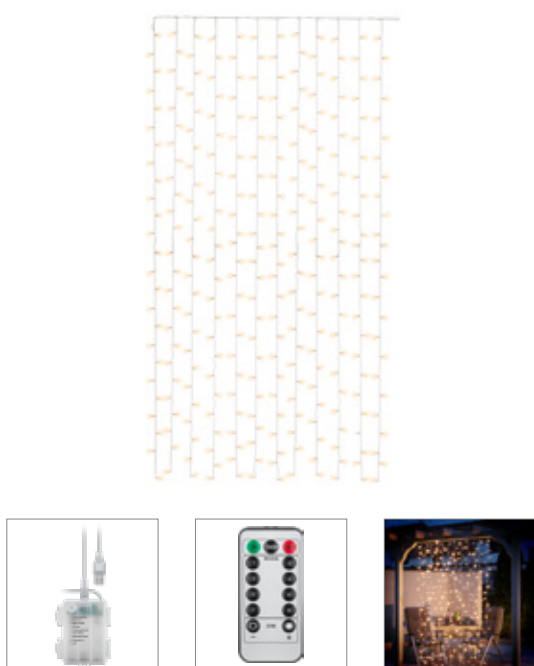

Goobay

Kurtyna świetlna 300 LED

z pilotem, funkcja timera, 8 trybów świecenia, ściemniacz, zasilanie przez USB i baterie, ciepłobiałe (2350 K), do użytku wewnątrz i na zewnątrz (IP44)

- Kabel USB 1 m i pojemnik na baterie z 8 trybami (jeden przełącznik: kombinacja, fala, sekwencyjny, powolne świecenie, szybka zmiana, powolne ściemnianie, migotanie, stały, wyłączony)
- 13-przyciskowy pilot zdalnego sterowania do włączania/wyłączania, timer 6 godz. włączony / 18 godz. wyłączony, 8 trybów i ściemniacz (25%, 50%, 75%, 100%), w tym 1x CR2025
- Długość całkowita 4,10 m, przewód zasilający 3 m, odległość między żyłami 10 cm, odległość między diodami 10 cm, przewód przezroczysty
- 12 sznurków po 25 diod LED każdy o długości 2,50 m każdy
- IP44 - do użytku wewnątrz i na zewnątrz budynków, IP20 - do użytku wewnątrz budynków.
- Zasilanie bateryjne: 3 x AA, 1,5 V (brak w zestawie) lub zasilanie przez złącze USB 5 V (DC)
- Idealna dekoracja na święta, ale także na przyjęcia, wesela itp. Oryginalna kurtyna świetlna zapewnia odpowiednią magię światła na każdą okazję.

57943 Retail Box