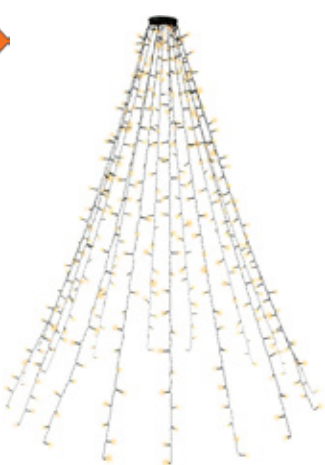

Goobay

400 LED łańcuch świetlny na choinkę z pierścieniem

z wyłącznikiem czasowym i funkcją pamięci, 8 trybów świecenia, transformator zewnętrzny 24 V, ciepła biel (2500 K), do użytku wewnątrz i na zewnątrz (IP44)

- Łańcuch świetlny z pierścieniem jest odpowiedni jako oświetlenie choinki o wielkości 1,40-1,75 m.
- Odpowiednie jako nastrojowe oświetlenie jodły, ale także jako dekoracja na wesela, sylwestra, przyjęcia urodzinowe i do ogrodu
- W porównaniu z tradycyjnymi lampkami choinkowymi żyłki można dowolnie rozmieszczać na drzewie, co upraszcza dekorowanie.
- Adapter wtykowy z 8 trybami (kombinacja, fale, sekwencyjny, powolne świecenie, szybka zmiana, powolne ściemnianie, migotanie, światło ciągłe), wyłącznik czasowy 6 godz. włączony/18 godz. wyłączony, funkcja pamięci
- Siatka świetlna z 16 sznurkami po 25 diod LED każdy, długość sznurków 1,50 m, odległość między diodami 6 cm
- Dzięki stopniowi ochrony IP44 nadaje się do użytku wewnątrz i na zewnątrz budynków
- Całkowita długość: 6,50 m, w tym kabel zasilający 5 m, ciemnozielony kabel i ciemnozielony pierścień o średnicy 8,5 cm

60387 Retail Box