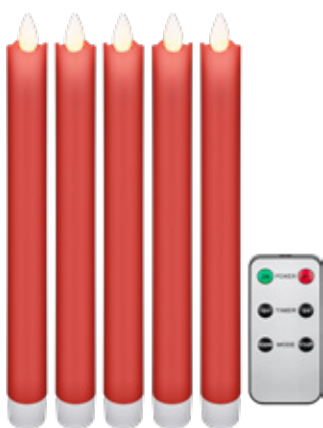

Goobay

Zestaw 5 świec LED z prawdziwego wosku, czerwony, w komplecie z pilotem zdalnego sterowania

z funkcją timera i wiszącym knotem, zasilana bateryjnie, ciepła biel (2700-3000 K)

- Zestaw 5 czerwonych świec LED (każda 2,1 x 24 cm)
- Unikalny efekt płomienia dzięki knotowi wahadłowemu i powłoce z prawdziwego wosku - trudno odróżnić go od prawdziwych świec.
- Z 6-przyciskowym pilotem zdalnego sterowania - ON / OFF, timer 4h / 8h, migotanie i światło ciągłe
- Ciepłe światło świec - proste, eleganckie i szczególnie bezpieczne
- Mogą być używane wszędzie tam, gdzie prawdziwe świece są zbyt niebezpieczne lub nie są dozwolone
- Zasilany bateryjnie - świece: 2 x AA każdy (10 sztuk w zestawie, nie wchodzi w zakres dostawy), pilot: 1 x CR2025 (w zestawie)
- Wskazówka: Chronić przed wysokimi temperaturami i silnym nasłonecznieniem, aby nie dopuścić do stopienia świec