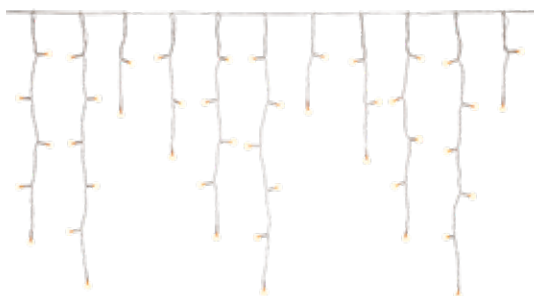

Kurtyna świetlna 300 LED

z pilotem zdalnego sterowania, funkcją timera, 8 trybami świecenia, ściemniaczem i zewnętrznym transformatorem 31 V, ciepłobiały (2400 K), do użytku wewnątrz i na zewnątrz (IP44)

- Adapter wtyczki z 8 trybami (kombinacja, fala, sekwencyjny, powolne świecenie, szybka zmiana, powolne ściemnianie, migotanie, ciągły), timer 6 godz. włączony / 18 godz. wyłączony i funkcja pamięci
- 13-przyciskowy pilot zdalnego sterowania do włączania/wyłączania, timer 6 godz. włączony / 18 godz. wyłączony, 8 trybów i ściemniacz (25%, 50%, 75%, 100%), 1x CR2025 w zestawie
- Długość całkowita 6,10 m, przewód zasilający 5 m, odległość między żyłami 10 cm, odległość między diodami 10 cm, przewód przezroczysty
- 12 sznurów po 25 diod LED, każdy o długości 2,50 m
- Wejście: 100-240 V (AC), 50 / 60 Hz, Wyjście: 31 V (DC), 193 mA, 6 W
- Idealna dekoracja na święta, ale także na przyjęcia, wesela itp. Oryginalna kurtyna świetlna zapewnia odpowiednią magię światła na każdą okazję.

57942 Retail Box

ATG F