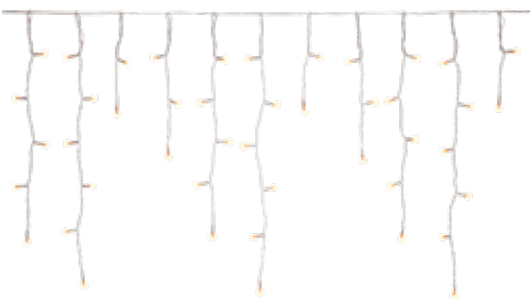

300 LED barriera luminosa

con telecomando, funzione timer, 8 modalità di luce, dimmer e trasformatore esterno da 31 V, bianco caldo (2400 K), per uso interno ed esterno (IP44)

- Spina adattatore con 8 modalità (combinazione, onda, sequenziale, lento bagliore, cambiamento veloce, lento dim, twinkle, continuo), timer 6 ore on / 18 ore off e funzione di memoria
- Telecomando a 13 pulsanti per On / Off, timer 6 ore on / 18 ore off, 8 modalità e dimmer (25%, 50%, 75%, 100%), 1x CR2025 incluso
- Lunghezza totale 6,10 m, cavo di alimentazione 5 m, distanza tra i fili 10 cm, distanza tra i LED 10 cm, cavo trasparente
- 12 stringhe di 25 LED ciascuna, ciascuna lunga 2,50 m
- Ingresso: 100-240 V (AC), 50 / 60 Hz, Uscita: 31 V (DC), 193 mA, 6 W
- Decorazione ideale per Natale, ma anche per feste, matrimoni, ecc. L'originale tenda luminosa fornisce la giusta magia luminosa per ogni occasione.

57942 Retail Box

RRP **24,99 €**

ATG F