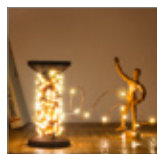

Catena luminosa a LED "Rocchetto di filo", piccolo

con cavo USB da 3 m, catena luminosa da 10 m con 100 micro LED in bianco caldo (2700 K) e interruttore (On/Off)

- I micro LED bianchi caldi creano un'atmosfera accogliente, sia come fonte di luce raggruppata sulla bobina che decorata come una stringa di luci.
- Le luci possono essere drappeggiate con precisione con l'aiuto del filo per mettere in scena mobili o piante.
- Il motivo semplice e neutro significa che la ghirlanda luminosa può essere utilizzata indipendentemente dalla stagione.
- La base della bobina assicura un supporto solido, anche quando il filo è srotolato.
- Approvato per uso interno grazie al grado di protezione IP21
- Cavo USB 3 m, interruttore on/off, alimentazione ad es. tramite adattatore presa USB-A o power bank
- Dimensioni: bobina 9,5 x 7,5 cm, catena luminosa a filo 10 m con 10 cm di distanza tra i LED, materiali: vero legno, filo di rame

60341 Retail Box

RRP **16,99 €**