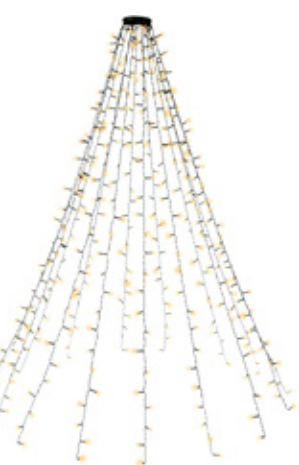

Goobay

Guirlande Lumineuse à 400 LED avec Anneau pour Sapin de Noël

avec fonction de minuterie et de mémoire, 8 modes d'éclairage, transformateur extérieur 24 V, blanc chaud (2500 K), pour l'intérieur et l'extérieur (IP44)

- La guirlande lumineuse avec anneau convient à l'éclairage d'un sapin de Noël de 1,50 à 2,00 m de hauteur.
- Convient comme éclairage d'ambiance pour les sapins, mais également idéal comme décoration pour un mariage, le Nouvel An, une fête d'anniversaire et dans le jardin
- Les brins peuvent être placés de manière flexible dans l'arbre et simplifient la décoration par rapport aux guirlandes lumineuses traditionnelles.
- Fiche d'adaptation avec 8 modes (combinaison, par vagues, séquentiel, lueur lente, changement rapide, variation lente, scintillement, éclairage permanent), minuterie 6 h allumée/18 h éteinte et fonction de mémoire
- Réseau lumineux avec 16 brins de 25 LED, longueur des brins 1,75 m, distance entre les LED 7 cm
- Convient pour une utilisation à l'intérieur et à l'extérieur grâce à l'indice de protection IP44
- Longueur totale : 6,75 m, dont câble d'alimentation de 5 m, câble vert foncé et anneau vert foncé de 8,5 cm de Ø

60387 Retail Box

PVC

39,99 €