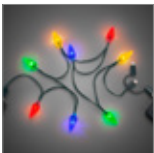

60336 Retail Box

UVP **11,99 €**

Goobay

Smartphone-USB-Ladekabel mit LED-Leuchten

mit 8 bunten Leuchten, lädt gängige Android-Smartphones, iPhones, USB-C™- und Micro-USB-Geräte

- Dreifachadapter von USB-A auf Micro-USB-, USB-C™- und Lightning-Stecker, um Smartphone oder iPhone zu laden.
- Im Design einer Lichterkette stimmt das leuchtende Ladekabel auf eine originelle Art auf die Winterzeit ein.
- Mehrfarbige Beleuchtung verhindert, dass das 3-in-1-Ladekabel zur Stolperfalle wird.
- LED-Ladekabel ist ideal als Geschenk im Advent, zu Nikolaus oder zu Weihnachten.
- 90 cm langes Ladekabel mit 8 zapfenförmigen Glühbirnen in bunten Farben (rot, gelb, blau und grün), die je 10 cm Abstand zueinander haben.
- Durch Schutzart IP20 für den Einsatz innen zugelassen