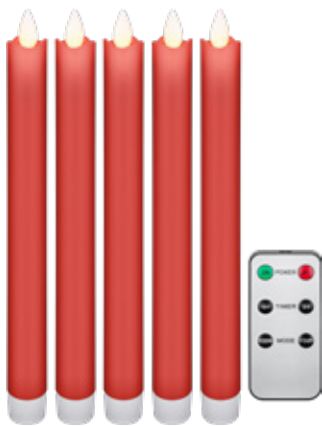

Goobay

5er-Set rote LED-Echtwachs-Stabkerzen, inkl. Fernbedienung

mit Timerfunktion und Pendeldocht, batteriebetrieben, warmweiß (2700-3000 K)

- Set mit 5 roten LED-Kerzen (jede 2,1 x 24 cm)
- LED-Kerzen mit einzigartigem Flammeneffekt durch pendelnden Docht und Echtwachsmantel - kaum von echten Kerzen zu unterscheiden.
- Elektrische Kerzen mit 6-Tasten-Fernbedienung - EIN/AUS, Timer 4 Std./8 Std., Flackern und Dauerlicht
- Warmer Kerzenschein - schlicht, elegant und besonders sicher
- Elektrische Kerzen kommen überall dort zum Einsatz, wo echte Kerzen zu gefährlich oder nicht gestattet sind.
- Kerzen mit Batterie, betrieben mit je 2x AA (10 Stk./Set, nicht im Lieferumfang enthalten), Fernbedienung: 1x CR2025 (im Lieferumfang enthalten)
- Hinweis: Vor großer Hitze und starker Sonneneinstrahlung schützen, da die LED-Kerzen sonst schmelzen