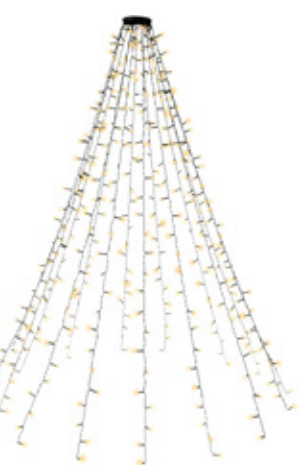

Goobay

400 LED-Baummantel mit Ring

mit Timer- und Memory-Funktion, 8 Leuchtmodi, 24-V-Außentrafo, warmweiß (2500 K), für den Innen- und Außenbereich (IP44)

- Die LED-Lichterkette mit Ring eignet sich als Überwurf für einen Weihnachtsbaum der Größe 1,40-1,75 m.
- Lichterkette mit Batterie eignet sich als atmosphärische Beleuchtung für Tannen, aber auch ideal als Dekoration zu Hochzeit, Silvester, Geburtstagsfeier und im Garten.
- Die Stränge lassen sich flexibel im Baum platzieren und vereinfachen das Schmücken im Vergleich zu herkömmlichen Lichterketten.
- Adapterstecker mit 8 Modi (Kombination, in Wellen, sequenziell, langsam glimmend, schneller Wechsel, langsames Dimmen, Funkeln, Dauerleuchten), Timer 6 Std. an/ 18 Std. aus, Memory-Funktion
- Lichtnetz mit 16 Strängen à 25 LEDs, Länge der Stränge je 1,50 m, Abstand zwischen den LEDs 6 cm
- Weihnachtsbaumbeleuchtung ist durch Schutzart IP44 geeignet für den Einsatz innen und außen.
- Gesamtlänge: 6,50 m, davon Zuleitung 5 m, dunkelgrünes Kabel und dunkelgrüner Ring mit 8,5 cm Ø

60387 Retail Box

UVP **39,99 €**