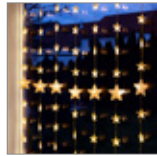

Goobay

80er LED-Sternenvorhang

mit Fernbedienung, Timer-Funktion, 8 Leuchtmodi, Dimmer und 31-V-Außenrafo, warmweiß (3000 K), für den Innen- und Außenbereich (IP44)

- Adapterstecker mit 8 Modi (Kombination, in Wellen, sequenziell, langsam glimmend, schneller Wechsel, langsames Dimmen, Funkeln, Dauerleuchten), Timer 6 Std. an/18 Std. aus und Memory-Funktion
- 13-Tasten-Fernbedienung für ON/OFF, Timer 6 Std. an/18 Std. aus, 8 Modi und Dimmer (25 %, 50 %, 75 %, 100 %), inklusive 1x CR2025-Knopfzelle
- Gesamtlänge 6,05 m, Zuleitung 5 m, Abstand zwischen den Strängen 15 cm, Abstand zwischen den LEDs 15 cm, transparentes Kabel
- 8 Stränge mit je 10 Sternen mit warmweißen LEDs, je 1,50 m Länge und 8 Saugnapfhaken, Ø große Sterne 9,8 cm, Ø kleine Sterne 5,4 cm
- Eingang: 100-240 V (AC), 50/60 Hz, Ausgang: 31 V (DC), 116 mA, 3,6 W
- Wenn es draußen kalt und dunkel wird, ist der Lichterkettenvorhang eine tolle Dekorationsidee für eine gemütliche und besinnliche Atmosphäre in der Adventszeit.

57941 Retail Box

UVP **29,99 €**

Goobay

300er LED-Lichtervorhang

mit Fernbedienung, Timer-Funktion, 8 Leuchtmodi, Dimmer und 31 V-Außenrafo, warmweiß (2400 K), für den Innen- und Außenbereich (IP44)