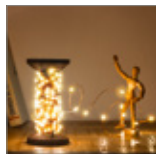

Goobay LED-Lichterkette "Garnspule", klein

mit USB-Kabel 3 m, Lichterkette 10 m mit 100 Micro-LEDs in Warmweiß (2700 K) und Schalter (Ein/Aus)

- Warmweiße Micro-LEDs schaffen eine gemütliche Atmosphäre, entweder als gebündelte Lichtquelle auf der Spule oder als Drahtlichterkette dekoriert.
- Lämpchen lassen sich mit Hilfe des Drahtes präzise drapieren, um Mobiliar oder Pflanzen in Szene zu setzen.
- Durch das schlichte, neutrale Motiv kann die Lichterkette mit Batterie saisonunabhängig verwendet werden.
- Spulenfuß sorgt für einen festen Stand, auch bei abgewickeltem Draht.
- LED-Lichterkette durch Schutzart IP20 für den Einsatz innen zugelassen
- USB-Kabel 3 m, Ein-/Ausschalter, Stromversorgung z. B. über USB-A-Steckdosenadapter oder Powerbank
- Abmessungen: Spule 9,5 x 7,5 cm, Draht-Lichterkette 10 m mit je 10 cm Abstand zwischen den LEDs, Materialien: Echtholz, Kupferdraht

60341 Retail Box

UVP **16,99 €**