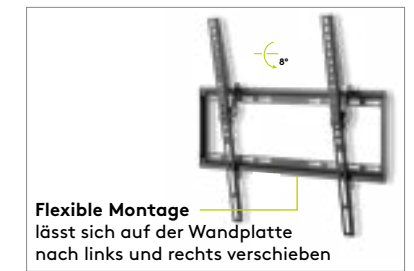

Goobay Basic

TV-Wandhalterung Basic TILT (Größe S)

Halterung für Fernseher und Monitore zwischen 23 und 42 Zoll (58-107 cm), neigbar, schwenkbar

- praktische Lösung zur platzsparenden Wandmontage von Fernsehern bis 30 kg bei voller Flexibilität
- Fernsehhalterung mit nur 9 cm Tiefe perfekt für kleine TV-Geräte in Nischen oder über Oberschränken wie in der Küche oder im Schlafzimmer
- Schwenkbarer TV-Wandhalterung geeignet für Fernsehgeräte gängiger Größen (z. B. 24 Zoll, 27 Zoll, 32 Zoll, 40 Zoll) und Marken (Samsung, Sony, Philips, LG etc.) mit QLED und LED
- einfache Montage, kompatibel mit VESA-Standards 75x75, 100x100, 200x100, 200x200

51893 Retail Box

UVP

14,99 €

Für kleine Geräte
In Nischen oder über
Oberschränken

Neig- & schwenkbar
Für die ideale
Blickrichtung

Geeignet für
Fernseher gängiger
Größen und Marken

Einfache Montage
mit VESA-Standards

- Die offene Rahmenstruktur unterstützt die Umlüftung des Fernsehgerätes und ermöglicht den Zugriff auf die rückwärtigen Anschlüsse.

Goobay Basic

TV-Wandhalterung Basic TILT (M)

Halterung für Fernseher von 32 bis 55 Zoll (81-140 cm), neigbar, bis 35 kg

- Der flache Wandhalter hält den Fernseher mit nur 20,5mm elegant flach und platzsparend an der Wand und ist zudem bis zu 8° neigbar.
- Die TV-Wandhalterung ist für die meisten Curved und Flachbild-Fernseher gängiger Marken geeignet, z. B. Samsung (QLED und LED), Sony, Philips und LG sowie für viele Größen (z. B. 40 Zoll, 43 Zoll, 49 Zoll, 50 Zoll, 55 Zoll)
- Einfache Montage und kompatibel mit den VESA-Standards 200x200, 300x300, 400x200, 400x400