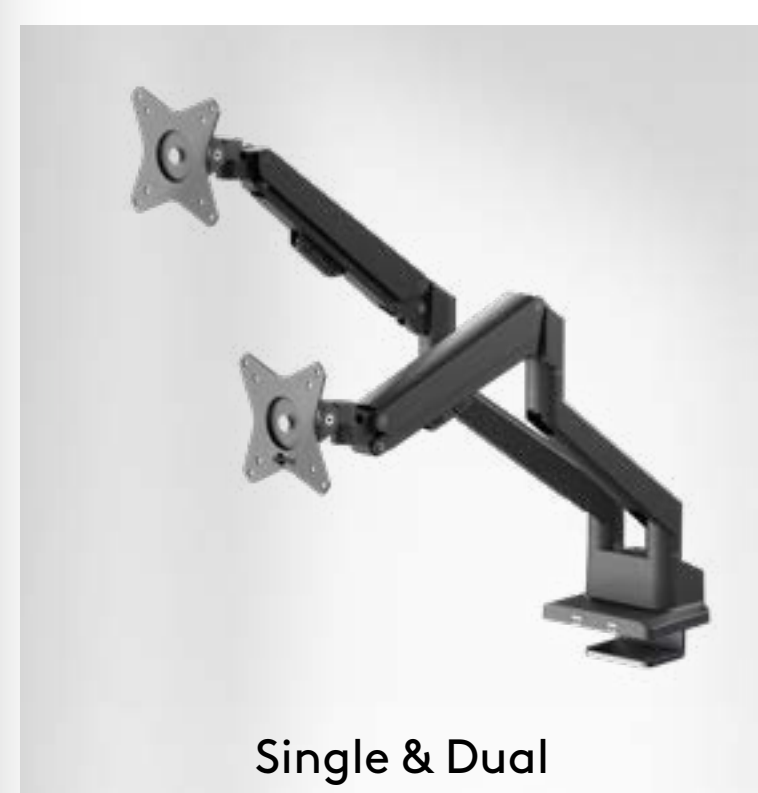

Halterungen

KATALOG

gobay®

1	MONITOR-HALTERUNGEN	3
1.1	MONITOR-HALTERUNGEN	4
1.2	MONITOR-HALTERUNGEN – WORKSTATION	10
1.3	MONITOR-HALTERUNGEN – LAPTOPHALTERUNG	11
1.4	MONITOR-HALTERUNGEN – GAMING & BUSINESS CURVED XL	12
2	TV-HALTERUNGEN	13
2.1	TV-WANDHALTERUNGEN – FIXED	16
2.2	TV-WANDHALTERUNGEN – TILT	22
2.3	TV-WANDHALTERUNGEN – FULLMOTION	26
2.4	TV-WANDHALTERUNGEN – ZUBEHÖR	32
2.5	TV-WANDHALTERUNG – UNIVERSAL	33
2.6	TV-DECKENHALTER	34
2.7	TV-BODENSTÄNDER & -STANDFÜSSE	35
3	LAUTSPRECHER-HALTERUNGEN	38
4	BEAMER-HALTERUNGEN	43
5	CARAVAN – TV-WANDHALTERUNGEN	45
6	ÜBERSICHT HALTERUNGEN	49

Single & Dual

Workstation

Laptophalterung

Gaming & Business Curved XL

MONITOR-HALTERUNGEN

EINFACH VOLL FLEXIBEL

ERGONOMISCH, GESCHMEIDIG, FLEXIBEL – UNSERE GELENKIGEN ALLROUNDER
BIETEN HÖCHSTEN KOMFORT AM SCHREIBTISCH UND IM BÜRO

Basic-Serie

Die Monitorhalterung ist die perfekte Ergänzung für den ergonomischen Arbeitsplatz und passt sich allen Anforderungen des Alltags an.

- Mit dem schlanken Standfuß ist der robuste Monitorständer die platzsparende Lösung für den Schreibtisch zu Hause oder im Büro
- Das integrierte Kabelmanagementsystem des Monitorarms schützt die Anschlusskabel und sorgt für eine saubere Optik ohne Kabelchaos
- Die Montage erfolgt schnell und einfach mit dem inbegriffenen Montagematerial über eine Tischklemme, die rückstandsfrei entfernt werden kann
- Empfohlene Tischplattenstärke bei beiden Montagevarianten der Monitor-Halterung: 10-85 mm
- Die Bildschirmhalterung ist kompatibel mit den VESA®-Standards 75x75 mm und 100x100 mm

Goobay Basic

Monitorhalterung Single Flex

für Curved- und Flachmonitore zwischen 17 und 32 Zoll (43-81 cm) bis 8 kg

- Perfekt für die stabile Tischmontage eines Bildschirms bis 8 kg über eine Klemme, höhenverstellbar, 90° neigbar, 180° schwenkbar, 360° Rotation
- Inkl. abnehmbarer, VESA®-kompatibler Montageplatte, um einzelne Monitore einfach und ohne Werkzeug auszuwechseln