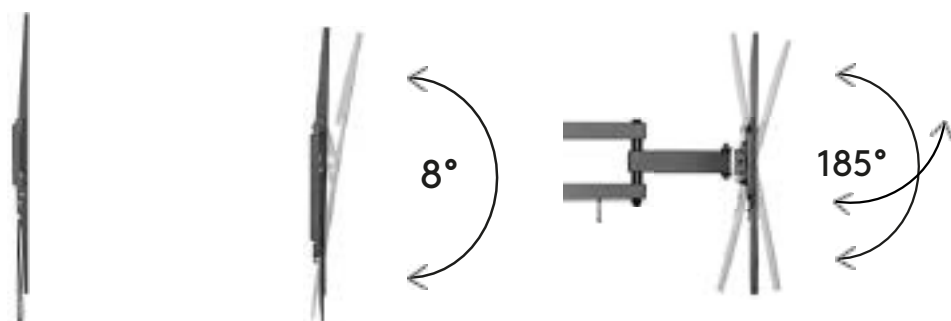

TV Wandhalterungen – Klare Sortimentsstruktur

FIXED

TILT

FULL MOTION