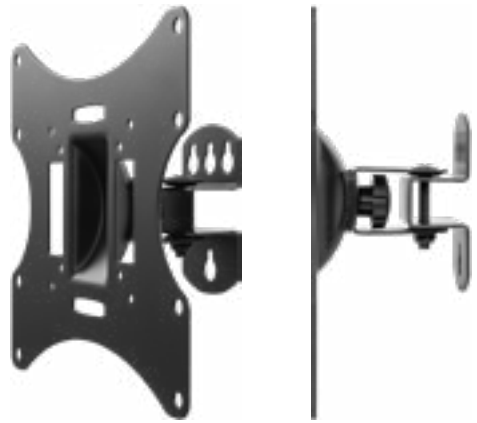

49890 Retail Box UVP 24,99 €

Goobay Pro

TV-Wandhalterung Pro FIXED (L)

Halterung für Fernseher von 37 bis 70 Zoll (94-178 cm) bis 50 kg

- Der extrem flache Fernsehhalter hält den Fernseher mit nur 25 mm elegant flach und platzsparend an der Wand.
- Die TV-Wandhalterung ist für die meisten Curved und Flachbild-Fernseher gängiger Marken geeignet, z. B. Samsung (QLED und LED), Sony, Philips und LG sowie für viele Größen (z. B. 40 Zoll, 43 Zoll, 49 Zoll, 50 Zoll, 55 Zoll, 58 Zoll, 65 Zoll)
- Einfache Montage und kompatibel mit den VESA-Standards 200x200, 300x300, 400x200, 400x400, 600x400.

49891 Retail Box UVP 29,99 €

Goobay Pro

TV-Wandhalterung Pro FIXED (XL)

Halterung für Fernseher von 43 bis 100 Zoll (109-254 cm) bis 75 kg

- Der extrem flache Fernsehhalter hält den Fernseher mit nur 30,5 mm elegant flach und platzsparend an der Wand.
- Die TV-Wandhalterung ist für die meisten Curved und Flachbild-Fernseher gängiger Marken geeignet, z. B. Samsung (QLED und LED), Sony, Philips und LG sowie für viele Größen (z. B. 50 Zoll, 55 Zoll, 58 Zoll, 65 Zoll, 75 Zoll, 85 Zoll)
- Einfache Montage und kompatibel mit den VESA-Standards 200x200, 300x200, 300x300, 400x200, 400x300, 400x400, 600x400, 600x400, 800x600, 900x600.

Goobay Basic

TV-Wandhalterung Basic TILT (Größe S)

Halterung für Fernseher und Monitore zwischen 23 und 42 Zoll (58-107 cm), neigbar, schwenkbar

- praktische Lösung zur platzsparenden Wandmontage von Fernsehern bis 30 kg bei voller Flexibilität
- Fernsehhalterung mit nur 9 cm Tiefe perfekt für kleine TV-Geräte in Nischen oder über Oberschränken wie in der Küche oder im Schlafzimmer
- Schwenkbarer TV-Wandhalterung geeignet für Fernsehgeräte gängiger Größen (z. B. 24 Zoll, 27 Zoll, 32 Zoll, 40 Zoll) und Marken (Samsung, Sony, Philips, LG etc.) mit QLED und LED
- einfache Montage, kompatibel mit VESA-Standards 75x75, 100x100, 200x100, 200x200