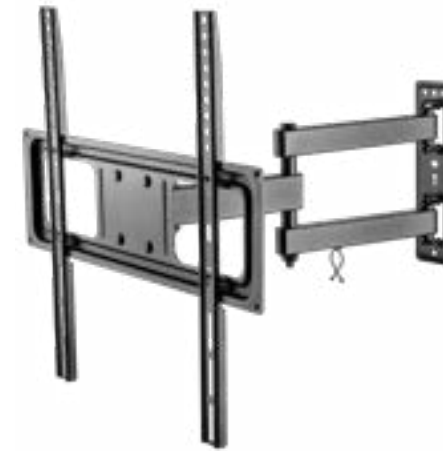

49714 Retail Box UVP 19,99 €

Goobay Basic

TV-Wandhalterung Basic FULLMOTION (S)

Halterung für Fernseher von 23 bis 42 Zoll (58-107cm), vollbewegliches Doppelarmgelenk (schwenkbar und neigbar), bis 20 kg

- Optimaler Blickwinkel und maximale Flexibilität durch Vollbeweglichkeit in Neigung (oben/unten von +3° bis -10°) und Schwenkbarkeit (links/rechts um ±90°).
- Der TV-Wandhalterung hält den Fernseher in der Ausgangsposition mit nur 44 mm elegant flach und platzsparend an der Wand und kann bis zu 320 mm ausgefahren werden um den optimalen Blickwinkel zu erreichen.
- Die Fernsehhalterung ist für die meisten Fernseher gängiger Marken geeignet, z. B. Samsung (QLED und LED), Sony, Philips und LG sowie für viele Größen (z. B. 24 Zoll, 27 Zoll, 32 Zoll, 40 Zoll)
- Einfache Montage und kompatibel mit den VESA-Standards 75x75, 100x100, 100x150, 150x100, 150x150, 200x100, 200x200.

49715 Retail Box UVP 19,99 €

Goobay Basic

TV-Wandhalterung Basic FULLMOTION (M)

Halterung für Fernseher von 32 bis 55 Zoll (81-140 cm), vollbeweglich (schwenkbar und neigbar), bis 35 kg

- Optimaler Blickwinkel und maximale Flexibilität durch Vollbeweglichkeit in Neigung (oben/unten von +10° bis -15°) und Schwenkbarkeit (links/rechts um ±90°).
- Die TV-Wandhalterung hält den Fernseher in der Ausgangsposition mit nur 63 mm elegant flach und platzsparend an der Wand und kann bis zu 427 mm ausgefahren werden um den optimalen Blickwinkel zu erreichen.
- Das integrierte Kabelmanagementsystem sorgt für Ordnung und Schutz der Anschlusskabel.
- Die Fernsehhalterung ist für die meisten Curved und Flachbild-Fernseher gängiger Marken geeignet, z. B. Samsung (QLED und LED), Sony, Philips und LG sowie für viele Größen (z. B. 32 Zoll, 40 Zoll, 43 Zoll, 49 Zoll, 50 Zoll, 55 Zoll)
- Einfache Montage und kompatibel mit den VESA-Standards 200x200, 300x300, 400x200, 400x400.