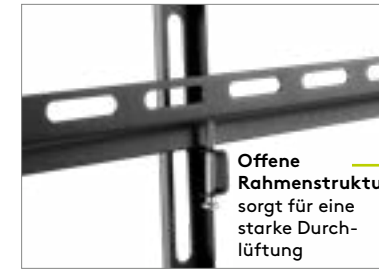

- Komfortable Installation dank Easy-Access-Schraube auf der Oberseite des Fußes, ohne unbequeme Anbringung unter dem Tisch und ohne Abrücken schwerer Tische von der Wand
- Durch die Gasdruckfeder mit einstellbarer Druckstufe lässt sich der Monitor ohne Kraftaufwand jederzeit in die ideale, ergonomische Position bringen - ob beim Arbeiten, Gaming oder Videotelefonat
- Der kompakte Standfuß schafft zusätzlichen Platz auf dem Schreibtisch und sorgt mit dem integrierten Kabelmanagementsystem für eine saubere Optik.
- Die Bildschirmhalterung ist kompatibel mit den VESA®-Standards 75x75 mm und 100x100 mm

Goobay Basic

TV-Wandhalterung Basic TILT (Größe S)

Halterung für Fernseher und Monitore zwischen 23 und 42 Zoll (58-107 cm), neigbar, schwenkbar

- praktische Lösung zur platzsparenden Wandmontage von Fernsehern bis 30 kg bei voller Flexibilität
- Fernsehhalterung mit nur 9 cm Tiefe perfekt für kleine TV-Geräte in Nischen oder über Oberschränken wie in der Küche oder im Schlafzimmer
- Schwenkbarer TV-Wandhalterung geeignet für Fernsehgeräte gängiger Größen (z. B. 24 Zoll, 27 Zoll, 32 Zoll, 40 Zoll) und Marken (Samsung, Sony, Philips, LG etc.) mit QLED und LED
- einfache Montage, kompatibel mit VESA-Standards 75x75, 100x100, 200x100, 200x200

- Die offene Rahmenstruktur unterstützt die Umlüftung des Fernsehgerätes und ermöglicht den Zugriff auf die rückwärtigen Anschlüsse.

Goobay Basic

TV-Wandhalterung Basic TILT (M)

Halterung für Fernseher von 32 bis 55 Zoll (81-140 cm), neigbar, bis 35 kg

- Der flache Wandhalter hält den Fernseher mit nur 20,5mm elegant flach und platzsparend an der Wand und ist zudem bis zu 8° neigbar.
- Die TV-Wandhalterung ist für die meisten Curved und Flachbild-Fernseher gängiger Marken geeignet, z. B. Samsung (QLED und LED), Sony, Philips und LG sowie für viele Größen (z. B. 40 Zoll, 43 Zoll, 49 Zoll, 50 Zoll, 55 Zoll)
- Einfache Montage und kompatibel mit den VESA-Standards 200x200, 300x300, 400x200, 400x400