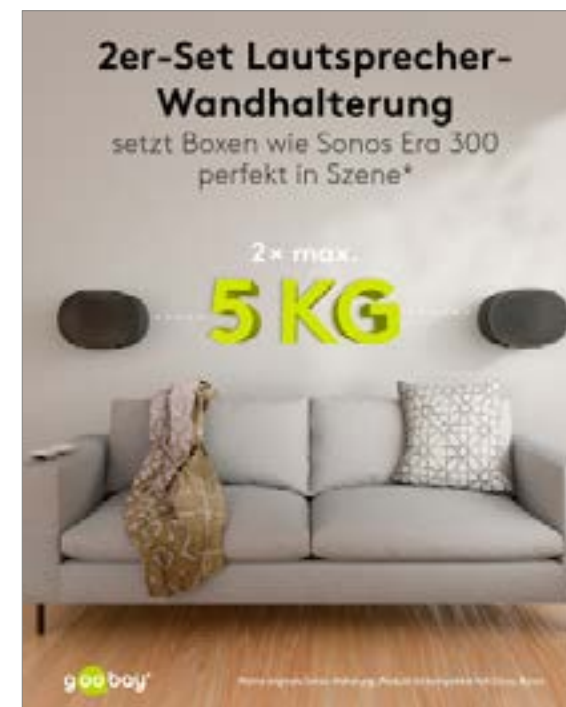

schwarz	71025	Brown Box	UVP	29,99 €
weiß	71982	Brown Box	UVP	29,99 €

Goobay Basic

Lautsprecher-Wandhalterung Modern Era 3 Flex

2 Stück, kompatibel mit dem Sonos Era 300, sichere und dezente Lautsprecherhalterung

- Lautsprecher-Halterung aus robustem Metall für die sichere Wandmontage von Satellitenlautsprechern bis 5 kg
- Kompatibel mit Lautsprechern wie dem Sonos Era 300
- Im kompakten Format ist die Halterung überall platzierbar, um ein optimales Klangerlebnis zu erzielen
- Durch die stabilen Gelenke ist der Wandhalter stufenlos bis zu -18° neigbar und ±45° schwenkbar