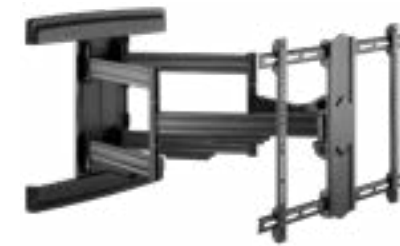

Produkt
71197

104,5 cm
max. Wandabstand

Goobay Pro

TV-Wandhalterung Pro FULLMOTION (L)

wide Range

Halterung für Fernseher von 37 bis 70 Zoll (94-178 cm), vollbeweglich (schwenkbar und neigbar), bis 70 kg

- Die „Wide Range“ Funktion bietet bis zu 80 mm Wandabstand im ausgefahrenen Zustand und ermöglicht durch den verlängerten Arm einen Schwenkwinkel von bis zu ±90°, auch bei großen Bildschirmgrößen.
- Optimaler Blickwinkel und maximale Flexibilität durch Vollbeweglichkeit in Neigung (oben/unten von +3° bis -15°) und Schwenkbarkeit (links/rechts um ±90°).
- Die TV-Wandhalterung ist für die meisten Curved und Flachbild-Fernseher gängiger Marken geeignet, z. B. Samsung (QLED und LED), Sony, Philips und LG sowie für viele Größen (z. B. 40 Zoll, 43 Zoll, 49 Zoll, 50 Zoll, 55 Zoll, 58 Zoll, 65 Zoll)
- Einfache Montage und kompatibel mit den VESA-Standards 200x100, 200x200, 300x200, 300x300, 400x200, 400x300, 400x400, 600x400.

- Maximal flexible TV-Halterung für den optimalen Blickwinkel: +5/-15° neigbar (oben/unten), +60/-60° schwenkbar (links/rechts), 104,5 cm ausziehbar
- Durch das Herausziehen auf bis zu 104,5 cm ermöglicht die Halterung den Blick auf den Fernseher auch aus schwierigen Winkeln, z. B. aus anliegenden Räumen
- Mit Quick-Release-Funktion, um den Fernseher schnell und einfach von der Aufhängung zu lösen
- Die TV-Wandhalterung ist für die meisten Curved- und Flachbild-Fernseher gängiger Marken geeignet, z. B. Samsung (QLED und LED), Sony, Philips und LG sowie für viele Größen (z. B. 50 Zoll, 55 Zoll, 58 Zoll, 65 Zoll, 75 Zoll, 85 Zoll)
- Die Fernsehhalterung ist kompatibel mit den VESA®-Standards 200x200 mm, 300x200 mm, 400x200 mm, 300x300 mm, 400x300 mm, 400x400 mm, 600x400 mm, 800x400 mm