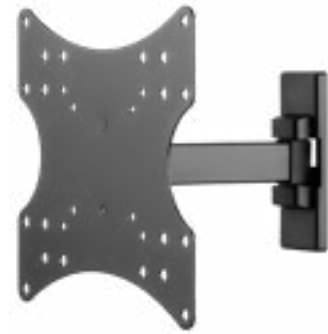

49909 Retail Box UVP 29,99 €

Goobay Pro

TV-Wandhalterung Pro TILT (L)

Halterung für Fernseher von 37 bis 70 Zoll (94-178 cm), neigbar, bis 70 kg

- Die TV-Wandhalterung ist für die meisten Curved und Flachbild-Fernseher gängiger Marken geeignet, z. B. Samsung (QLED und LED), Sony, Philips und LG sowie für viele Größen (z. B. 40 Zoll, 43 Zoll, 49 Zoll, 50 Zoll, 55 Zoll, 58 Zoll, 65 Zoll)
- Einfache Montage und kompatibel mit den VESA-Standards 200x200, 300x200, 300x300, 400x200, 400x300, 400x400, 600x400.

49929 Retail Box UVP 34,99 €

Goobay Pro

TV-Wandhalterung Pro TILT (XL)

Halterung für Fernseher von 43 bis 100 Zoll (109-254 cm), neigbar, bis 70 kg

- Die TV-Wandhalterung ist für die meisten Curved und Flachbild-Fernseher gängiger Marken geeignet, z. B. Samsung (QLED und LED), Sony, Philips und LG sowie für viele Größen (z. B. 50 Zoll, 55 Zoll, 58 Zoll, 65 Zoll, 75 Zoll, 85 Zoll)
- Einfache Montage und kompatibel mit den VESA-Standards 200x200, 300x200, 300x300, 400x200, 400x300, 400x400, 600x400, 800x400.

Goobay Basic

TV-Wandhalterung Basic FULLMOTION (S)

Halterung für Fernseher von 23 bis 42 Zoll (58-107cm), vollbeweglich (schwenkbar und neigbar), bis 20 kg

- Optimaler Blickwinkel und maximale Flexibilität durch Vollbeweglichkeit in Neigung (oben/unten von +3° bis -10°) und Schwenkbarkeit (links/rechts um ±90°).
- Der TV-Wandhalterung hält den Fernseher in der Ausgangsposition mit nur 44 mm elegant flach und platzsparend an der Wand und kann bis zu 192 mm ausgefahren werden um den optimalen Blickwinkel zu erreichen.
- Die Fernsehhalterung ist für die meisten Fernseher gängiger Marken geeignet, z. B. Samsung (QLED und LED), Sony, Philips und LG sowie für viele Größen (z. B. 24 Zoll, 27 Zoll, 32 Zoll, 40 Zoll)
- Einfache Montage und kompatibel mit den VESA-Standards 75x75, 100x100, 100x150, 150x100, 150x150, 200x100, 200x200.