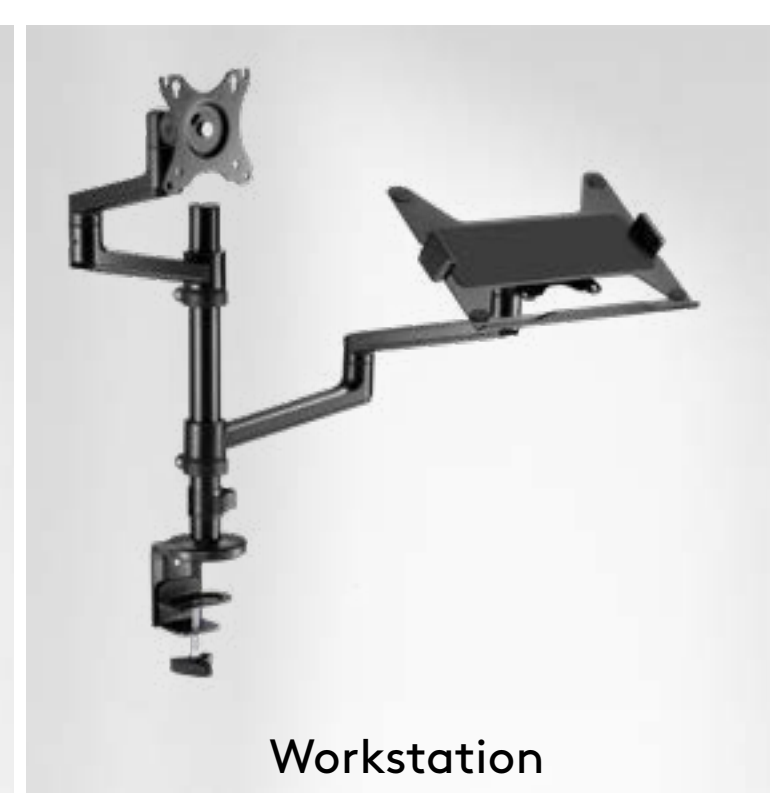

Halterungen

KATALOG

gobay®

1	MONITOR-HALTERUNGEN	3
1.1	MONITOR-HALTERUNGEN	4
1.2	MONITOR-HALTERUNGEN – WORKSTATION	10
1.3	MONITOR-HALTERUNGEN – LAPTOPHALTERUNG	11
1.4	MONITOR-HALTERUNGEN – GAMING & BUSINESS CURVED XL	12
2	TV-HALTERUNGEN	13
2.1	TV-WANDHALTERUNGEN – FIXED	16
2.2	TV-WANDHALTERUNGEN – TILT	22
2.3	TV-WANDHALTERUNGEN – FULLMOTION	26
2.4	TV-WANDHALTERUNGEN – ZUBEHÖR	32
2.5	TV-WANDHALTERUNG – UNIVERSAL	33
2.6	TV-DECKENHALTER	34
2.7	TV-BODENSTÄNDER & -STANDFÜSSE	35
3	LAUTSPRECHER-HALTERUNGEN	38
4	BEAMER-HALTERUNGEN	43
5	CARAVAN – TV-WANDHALTERUNGEN	45
6	ÜBERSICHT HALTERUNGEN	49

Single & Dual

Workstation

Laptophalterung

Gaming & Business Curved XL

MONITOR-HALTERUNGEN

EINFACH VOLL FLEXIBEL

ERGONOMISCH, GESCHMEIDIG, FLEXIBEL – UNSERE GELENKIGEN ALLROUNDER
BIETEN HÖCHSTEN KOMFORT AM SCHREIBTISCH UND IM BÜRO

Basic-Serie

Die Monitorhalterung ist die perfekte Ergänzung für den ergonomischen Arbeitsplatz und passt sich allen Anforderungen des Alltags an.

- Mit dem schlanken Standfuß ist der robuste Monitorständer die platzsparende Lösung für den Schreibtisch zu Hause oder im Büro
- Das integrierte Kabelmanagementsystem des Monitorarms schützt die Anschlusskabel und sorgt für eine saubere Optik ohne Kabelchaos
- Die Montage erfolgt schnell und einfach mit dem inbegriffenen Montagematerial über eine Tischklemme, die rückstandsfrei entfernt werden kann
- Empfohlene Tischplattenstärke bei beiden Montagevarianten der Monitor-Halterung: 10-85 mm
- Die Bildschirmhalterung ist kompatibel mit den VESA®-Standards 75x75 mm und 100x100 mm

Goobay Basic

Monitorhalterung Single Flex

für Curved- und Flachmonitore zwischen 17 und 32 Zoll (43-81 cm) bis 8 kg

- Perfekt für die stabile Tischmontage eines Bildschirms bis 8 kg über eine Klemme, höhenverstellbar, 90° neigbar, 180° schwenkbar, 360° Rotation
- Inkl. abnehmbarer, VESA®-kompatibler Montageplatte, um einzelne Monitore einfach und ohne Werkzeug auszuwechseln