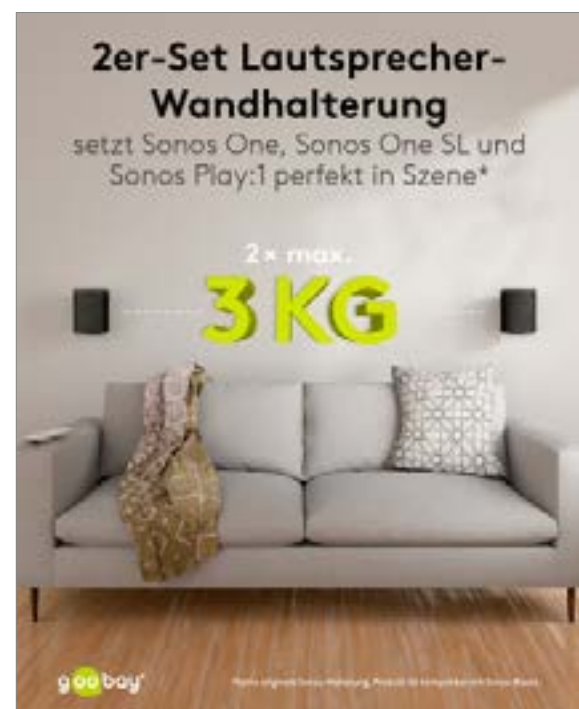

Goobay Basic

Lautsprecher-Wandhalterung One Sound Flex

2 Stück, kompatibel mit dem Sonos One und Sonos One SL, sichere und voll flexible Lautsprecherhalterung

- Lautsprecher-Halterung aus robustem Metall für die sichere Wandmontage von Satellitenlautsprechern bis 3 kg
- Kompatibel mit Lautsprechern wie dem Sonos One, Sonos One SL, Sonos Play:1
- Durch die stabilen Gelenke ist der Wandhalter stufenlos bis zu -20° neigbar und ±45° schwenkbar
- Die Halterung ist zusätzlich um ±180° rotierbar, sodass der Lautsprecher auch kopfüber hängen kann

schwarz	70829	Brown Box	UVP	29,99 €
weiß	71348	Brown Box	UVP	29,99 €