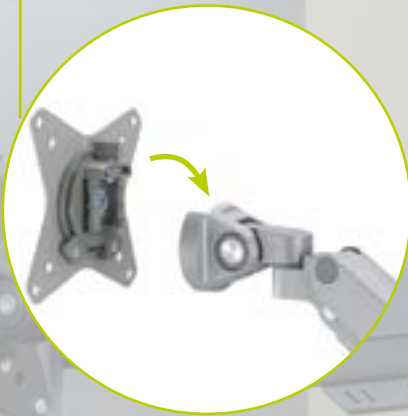

Die Pro-Serie

für den professionellen Bereich

Abnehmbare VESA-Platte
für schnelles Anbringen und
Abnehmen