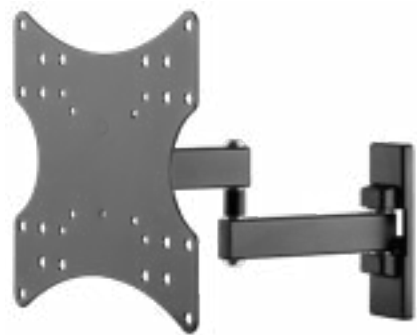

Goobay Basic

TV-Wandhalterung Basic FULLMOTION (S)

Halterung für Fernseher von 23 bis 42 Zoll (58-107cm), vollbewegliches Doppelarmgelenk (schwenkbar und neigbar), bis 15 kg

- Optimaler Blickwinkel und maximale Flexibilität durch Vollbeweglichkeit in Neigung (oben/unten von +3° bis -10°) und Schwenkbarkeit (links/rechts um ±90°).
- Der TV-Wandhalterung hält den Fernseher in der Ausgangsposition mit nur 44 mm elegant flach und platzsparend an der Wand und kann bis zu 282 mm ausgefahren werden um den optimalen Blickwinkel zu erreichen.
- Die Fernsehhalterung ist für die meisten Fernseher gängiger Marken geeignet, z. B. Samsung (QLED und LED), Sony, Philips und LG sowie für viele Größen (z. B. 24 Zoll, 27 Zoll, 32 Zoll, 40 Zoll)
- Einfache Montage und kompatibel mit den VESA-Standards 75x75, 100x100, 100x150, 150x100, 150x150, 200x100, 200x200.

49714 Retail Box UVP 19,99 €