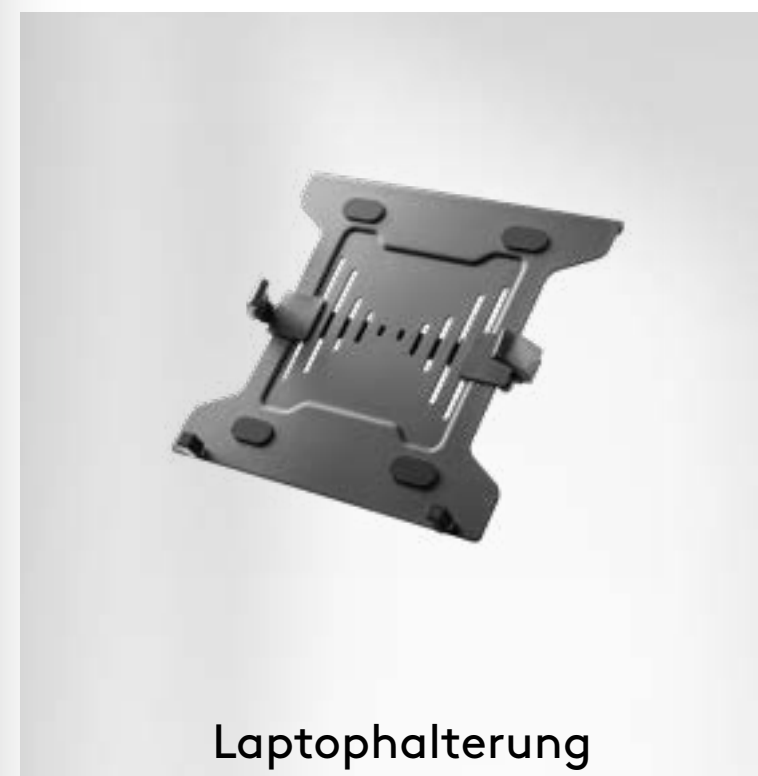

Halterungen

KATALOG

gobay®

1	MONITOR-HALTERUNGEN	3
1.1	MONITOR-HALTERUNGEN	4
1.2	MONITOR-HALTERUNGEN – WORKSTATION	10
1.3	MONITOR-HALTERUNGEN – LAPTOPHALTERUNG	11
1.4	MONITOR-HALTERUNGEN – GAMING & BUSINESS CURVED XL	12
2	TV-HALTERUNGEN	13
2.1	TV-WANDHALTERUNGEN – FIXED	16
2.2	TV-WANDHALTERUNGEN – TILT	22
2.3	TV-WANDHALTERUNGEN – FULLMOTION	26
2.4	TV-WANDHALTERUNGEN – ZUBEHÖR	32
2.5	TV-WANDHALTERUNG – UNIVERSAL	33
2.6	TV-DECKENHALTER	34
2.7	TV-BODENSTÄNDER & -STANDFÜSSE	35
3	LAUTSPRECHER-HALTERUNGEN	38
4	BEAMER-HALTERUNGEN	43
5	CARAVAN – TV-WANDHALTERUNGEN	45
6	ÜBERSICHT HALTERUNGEN	49

Single & Dual

Workstation

Laptophalterung

Gaming & Business Curved XL

MONITOR-HALTERUNGEN

EINFACH VOLL FLEXIBEL

ERGONOMISCH, GESCHMEIDIG, FLEXIBEL – UNSERE GELENKIGEN ALLROUNDER
BIETEN HÖCHSTEN KOMFORT AM SCHREIBTISCH UND IM BÜRO

Basic-Serie

Die Monitorhalterung ist die perfekte Ergänzung für den ergonomischen Arbeitsplatz und passt sich allen Anforderungen des Alltags an.

- Mit dem schlanken Standfuß ist der robuste Monitorständer die platzsparende Lösung für den Schreibtisch zu Hause oder im Büro
- Das integrierte Kabelmanagementsystem des Monitorarms schützt die Anschlusskabel und sorgt für eine saubere Optik ohne Kabelchaos
- Die Montage erfolgt schnell und einfach mit dem inbegriffenen Montagematerial über eine Tischklemme, die rückstandsfrei entfernt werden kann
- Empfohlene Tischplattenstärke bei beiden Montagevarianten der Monitor-Halterung: 10-85 mm
- Die Bildschirmhalterung ist kompatibel mit den VESA®-Standards 75x75 mm und 100x100 mm

Goobay Basic

Monitorhalterung Single Flex

für Curved- und Flachmonitore zwischen 17 und 32 Zoll (43-81 cm) bis 8 kg

- Perfekt für die stabile Tischmontage eines Bildschirms bis 8 kg über eine Klemme, höhenverstellbar, 90° neigbar, 180° schwenkbar, 360° Rotation
- Inkl. abnehmbarer, VESA®-kompatibler Montageplatte, um einzelne Monitore einfach und ohne Werkzeug auszuwechseln