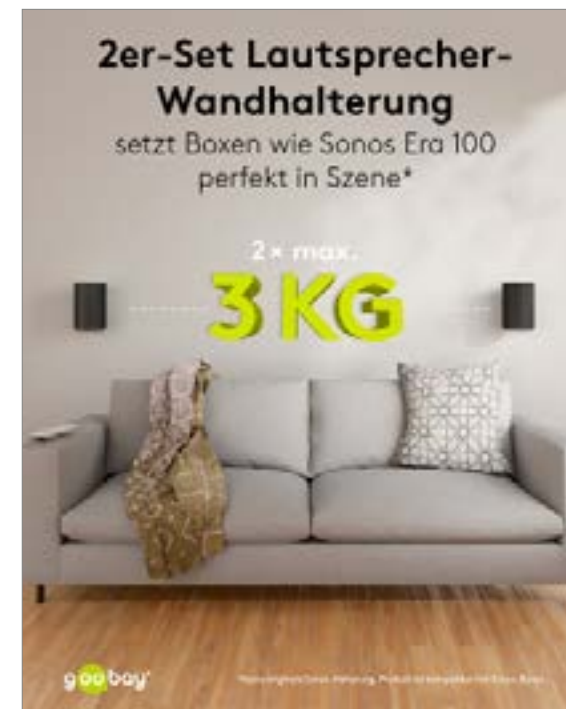

Goobay Basic

Lautsprecher-Wandhalterung Modern Era 1 Flex

2 Stück, kompatibel mit dem Sonos Era 100, schwenkbare und neigbare Lautsprecherhalterung

- Lautsprecher-Halterung aus robustem Metall für die sichere Wandmontage von Satellitenlautsprechern bis 3 kg
- Kompatibel mit Lautsprechern wie dem Sonos Era 100
- Im kompakten Format ist die Halterung überall platzierbar, um ein optimales Klangerlebnis zu erzielen
- Durch die stabilen Gelenke ist der Wandhalter stufenlos bis zu -18° neigbar und ±45° schwenkbar