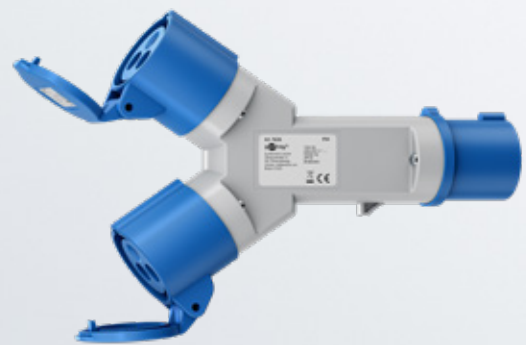

CEE Adapter

camping distributor for outdoor areas

2x CEE couplers,
1-phase, 3-pole

1x CEE plug,
1-phase, 3-pole

230V
AC 16 A amperage

Splash-water
protection