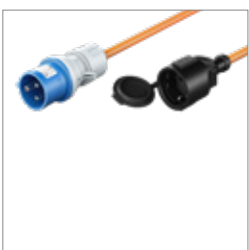

1,50 m	76223	Sleeve	RRP	16,99 €
5,00 m	76224	Sleeve	RRP	29,99 €