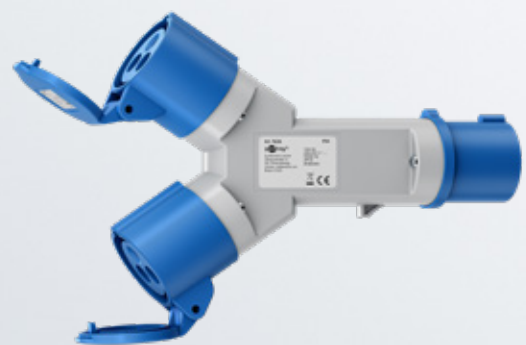

Adattatore CEE

distributore da campeggio per aree esterne

2x prese CEE,
1 fase, 3 poli

1x spina CEE,
1 fase, 3 poli

230V
AC 16 A di amperaggio

A prova di
spruzzi d'acqua