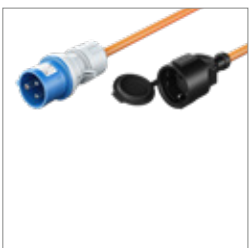

1,50 m	76223	Sleeve	PVC	16,99 €
5,00 m	76224	Sleeve	PVC	29,99 €