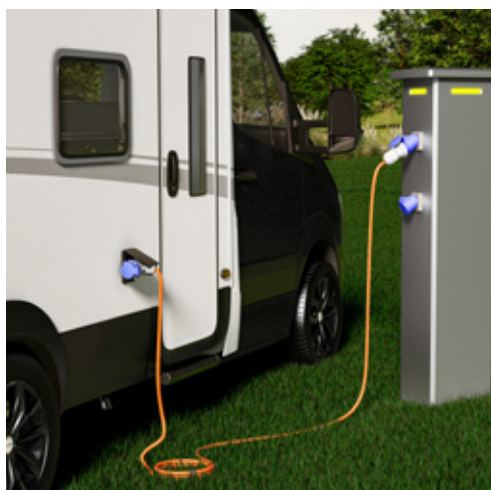

## Volle Power, voller Komfort

verbinde Stromsäule mit Wohnwagen,  
Wohnmobil & Caravan

## CEE-Verlängerung, CEE-Stecker auf CEE-Kupplung

Campingkabel für Außenbereiche

- Das elementare Camping-Zubehör: CEE-Adapter für den Anschluss von Wohnmobil, Wohnwagen oder Caravan ans Stromnetz auf dem Campingplatz
- Einfach verkabelt: Das Verlängerungskabel bietet volle Flexibilität für vorhandene, aber zu kurze CEE-Campingkabel für weiter entfernte Steckdosen
- Mit Spritzwasserschutz IP44 perfekt geeignet für die langfristige Nutzung im Freien, in überdachten Bereichen, Feuchträumen und auf Baustellen
- Die orange Signalfarbe des Stromkabels sorgt für erhöhte Sichtbarkeit und erfüllt die Sicherheitsstandards auf internationalen Campingplätzen
- Die integrierte, selbstschließende Verschlusskappe der CEE-Steckdose schützt vor Staub, Schmutz und mechanischen Schäden
- Schwere Gummischlauchleitung H07RN-F 3G2,5 mit dem auf Campingplätzen erforderlichen Kabelquerschnitt von 2,5 mm<sup>2</sup>
- Öl-, UV- und ozonbeständig

## CEE-Adapterleitung

Campingkabel für Außenbereiche

- Das elementare Camping-Zubehör: CEE-Adapter mit Kombisteckdose für den Anschluss von Wohnmobil, Wohnwagen oder Caravan ans Stromnetz auf dem Campingplatz
- Mit der Winkelkupplung lassen sich komfortabel zwei zusätzliche Geräte mit Schutzkontakt von außen am Wohnmobil anschließen
- Mit Spritzwasserschutz IP44 perfekt geeignet für die langfristige Nutzung im Freien, in überdachten Bereichen, Feuchträumen und auf Baustellen
- Die orange Signalfarbe des Stromkabels sorgt für erhöhte Sichtbarkeit und erfüllt die Sicherheitsstandards auf internationalen Campingplätzen
- Die integrierten, selbstschließenden Verschlusskappen der CEE-Steckdose und der Schutzkontakt-Steckdosen schützen vor Staub, Schmutz und mechanischen Schäden
- Schwere Gummischlauchleitung H07RN-F 3G2,5 mit dem auf Campingplätzen erforderlichen Kabelquerschnitt von 2,5 mm<sup>2</sup>
- Öl-, UV- und ozonbeständig