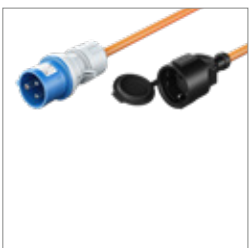

### CEE-Stecker auf 1x CEE-Kupplung und 2x Schutzkontakt-Kupplung

1,50 m 76231 Sleeve

**UVP 27,99 €**

5,00 m 76265 Sleeve

**UVP 37,99 €**

10,00 m 76266 Sleeve

**UVP 54,99 €**

Goobay

## CEE-Adapterleitung, CEE-Stecker auf Schutzkontakt-Kupplung

Campingkabel für Außenbereiche

- Das elementare Camping-Zubehör: CEE-Adapter für den Anschluss von Wohnmobil, Wohnwagen oder Caravan ans Stromnetz auf dem Campingplatz
- Überbrückt in Kombination mit einer Schutzkontakt-Verlängerung auch größere Distanzen bis zum 230-V-Netzanschluss
- Mit Spritzwasserschutz IP44 perfekt geeignet für die langfristige Nutzung im Freien, in überdachten Bereichen, Feuchträumen und auf Baustellen
- Die orange Signalfarbe des Stromkabels sorgt für erhöhte Sichtbarkeit und erfüllt die Sicherheitsstandards auf internationalen Campingplätzen
- Die integrierte Verschlusskappe der Schutzkontakt-Steckdose schützt vor Staub, Schmutz und mechanischen Schäden
- Schwere Gummischlauchleitung H07RN-F 3G2,5 mit dem auf Campingplätzen erforderlichen Kabelquerschnitt von 2,5 mm<sup>2</sup>
- Öl-, UV- und ozonbeständig