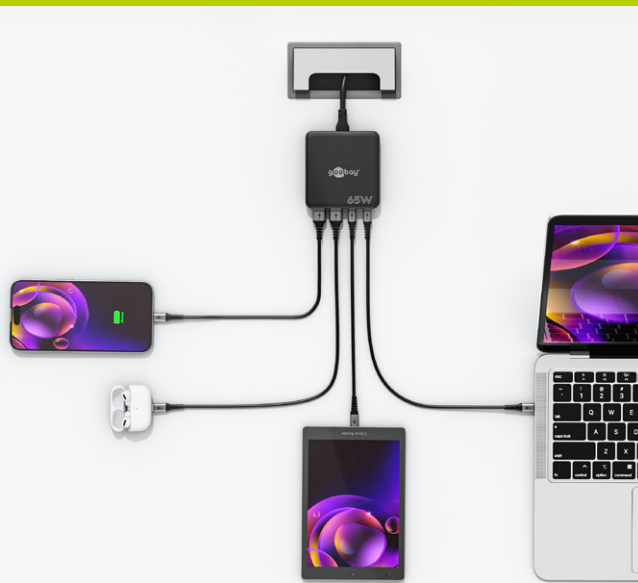

USB-C™ PD GaN Multiport-Tischladegerät (65 W)

2x USB-C™-Anschlüsse (Power Delivery) und
2x USB-A-Anschlüsse (Quick Charge 3.0)

Features

Mit 65 W Leistung ist der USB-C™-Ladeadapter speziell auf energieintensive Geräte zugeschnitten, von der Powerbank bis hin zum Notebook

Halbleiter mit GaN-Technologie ermöglichen schnelleres und effizienteres Laden und eine leichtere, kompaktere Bauweise im Vergleich zu herkömmlichen Ladegeräten

Das USB-C™-Ladegerät liefert Energie für bis zu vier Geräte gleichzeitig und bietet eine platzsparende Alternative zu unhandlichen Laptop-Netzteilen

Der Schnelllademodus versorgt Laptops wie das Apple MacBook per USB-C™ Power Delivery und lädt gleichzeitig Smartphones über USB-A Quick Charge mit Hochgeschwindigkeit

Das superkompakte Design der Ladestation fügt sich nahtlos in die Schreibtischlandschaft ein und sorgt für eine saubere Optik ohne Kabelchaos

Für eine besonders diskrete Nutzung lässt sich das Desktopladegerät mit Hilfe von separatem Werkzeug oder Aufklebern auch unter dem Schreibtisch befestigen

Kompatibel mit Laptop-Marken wie Lenovo, HP, Dell, Smartphones wie dem Apple iPhone (ab iPhone 15) und Tablets wie dem Apple iPad oder dem Samsung Galaxy Tab

Verfügbarkeit	Art.-Nr.	EAN	UVP	Stk./Umkarton	Stk./VPE	Länge	Breite	Höhe	Gewicht
● vsl. ab KW 09	65813	4040849658136	44,99 €	40	1	12,20 cm	12,10 cm	4,50 cm	0,325 kg