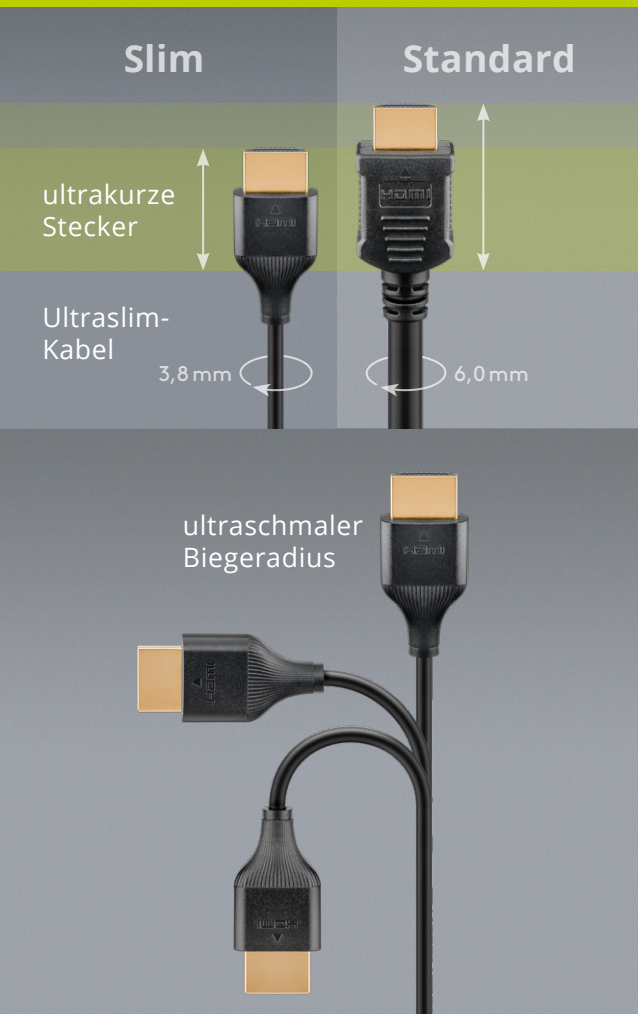

PRODUCT NEWS

wentronic

02 / 2025

Slim High-Speed-HDMI™-Kabel mit Ethernet

4K/60Hz

Features

Das Kabel ermöglicht eine hochauflösende Bildübertragung mit Ultra HD bei bis zu 4K @ 60 Hz (abwärtskompatibel) und eine Datenrate von bis zu 18 Gbit/s

Ideal geeignet für die Audio- und Videoübertragung zwischen Fernseher/Monitor und Beamern, Spielekonsolen (z. B. PlayStation 5, Xbox) oder Streamingempfängern (z. B. Amazon Fire TV, Apple TV)

Ultraslim-Design mit kurzem Stecker und Knickschutz sowie kleinem Biegeradius für den Anschluss auf beengtem Raum, z. B. an Geräte-rückseiten vor Wänden oder in Möbeln

Der integrierte Ethernetkanal (HEC) schließt jedes HDMI™-Gerät ohne zusätzliches Internetkabel an Geräte im kabelgebundenen Netzwerk an

Die CEC-Funktion (Consumer Electronics Control) schafft flexible Bedienbarkeit über nur eine Fernbedienung, z. B. für das Einschalten mehrerer gekoppelter HDMI™-Geräte über einen einzelnen Tastendruck