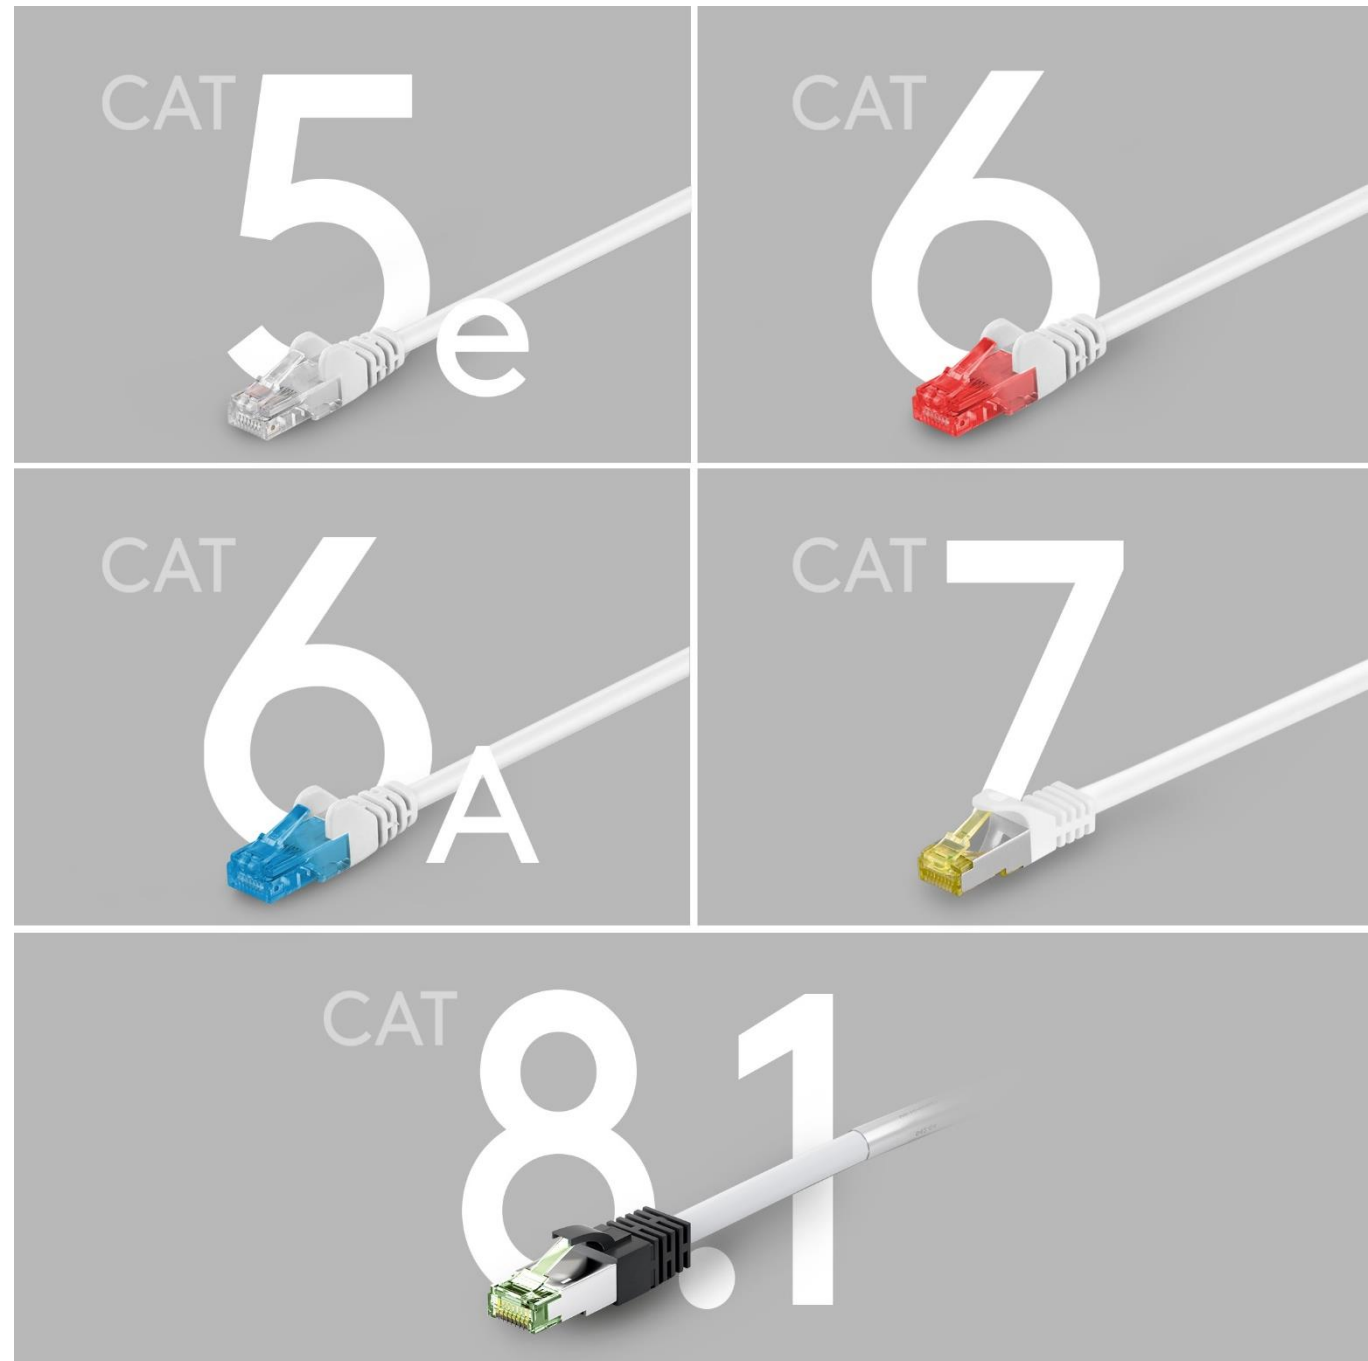

01 PATCHKABEL

INTUITIV STECKER MIT FARBCODE

CAT 5E

CAT 6

CAT 6A

CAT-7 (ROHKABEL)

CAT 8.1