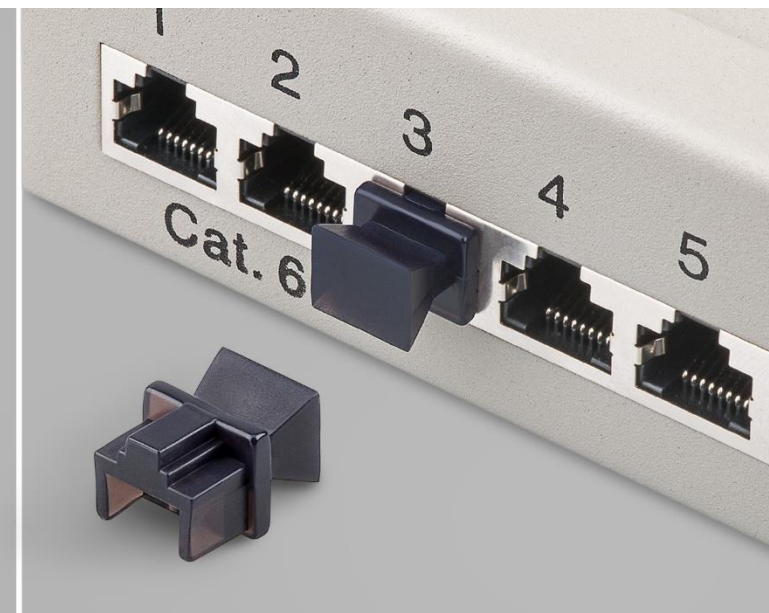

09 KABELMANAGEMENT & KABELSCHUTZ

AUFFALLEND SICHER KABELSCHUTZ & -MARKER

STAUBSCHUTZ

HÄLT RJ45, ISDN, NETZWERKDOSEN UND
PATCHPANEL SAUBER

RASTHEBEL- & RASTNASENSCHUTZ

VERHINDERT EIN VERHAKEN DER KABEL UND EIN
ABBRECHEN VON RASTHEBEL UND RASTNASE

CLIP-ON-KABELMARKER

MIT ZIFFERN (0 BIS 9) ODER BUCHSTABEN (A, B, C)
FÜR KABELDURCHMESSER VON 2,5 - 6 MM²