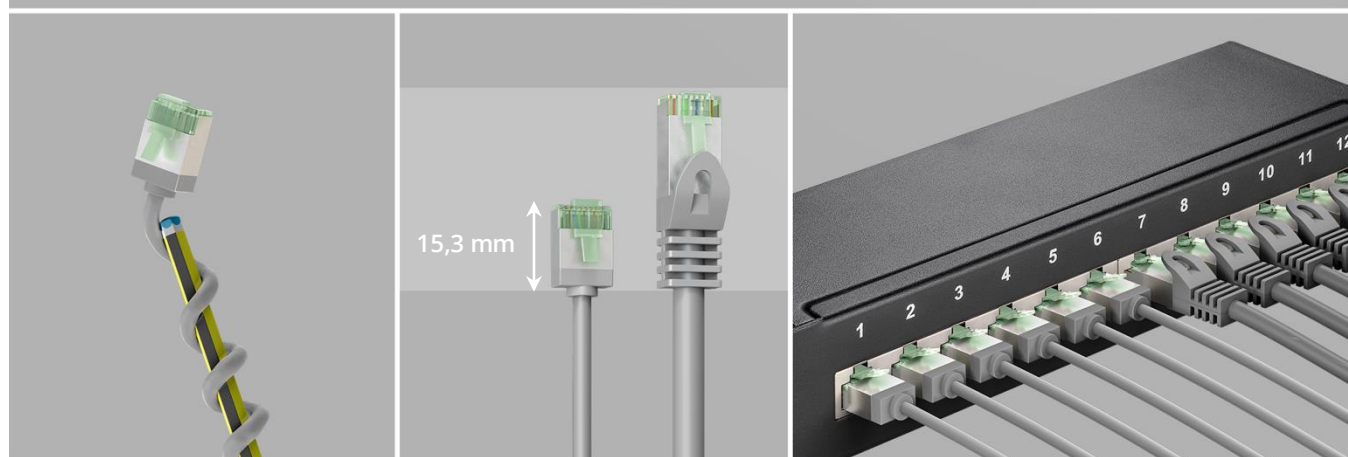

# ULTRADÜNN UND ULTRAFLEXIBEL SLIM-KABEL

BESONDERS KLEINER BIEGERADIUS  
DANK TPE-MANTEL

EXTRAKURZER RJ45-STECKER

CAT 6A U/UTP | Ø 2,8 mm

CAT 6A U/FTP | Ø 3,8 mm

CAT 8.1 U/FTP | Ø 3,8 mm

gobay®

01 PATCHKABEL

# PLATZSPAREND WINKELSTECKER

1x 90° GEWINKELT ODER 2x 90° GEWINKELT  
GESCHIRMT ODER UNGESCHIRMT

goobay®

CAT  
5<sub>e</sub>

CAT  
6

CAT  
6<sub>A</sub>

01 PATCHKABEL