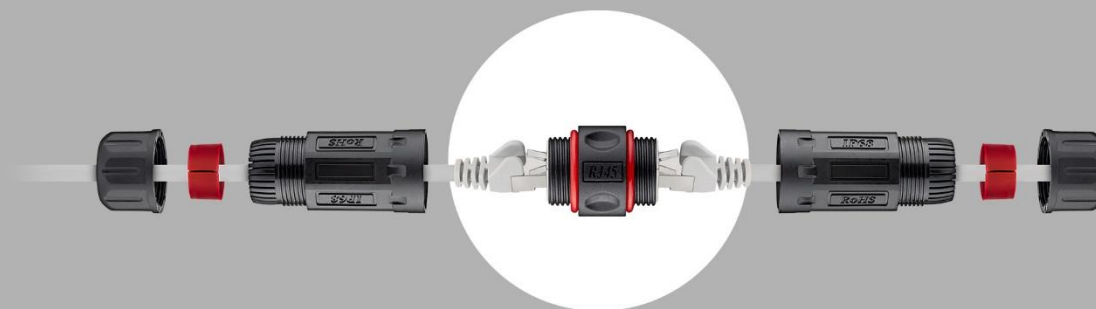

# STAUB- & WASSERDICHT MODULARE KUPPLER

ZUM VERBINDEN ODER KUPPELN

FÜR LSA\*-MONTAGE ODER RJ45-STECKER

CAT 6 ODER CAT 6A

GESCHIRMT ODER UNGESCHIRMT

\*LÖT-, SCHRAUB-, ABISOLIERFREI

VERBINDEN

KUPPELN