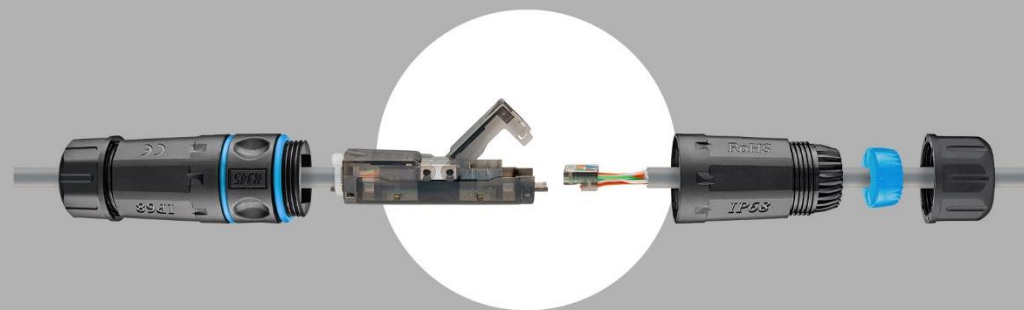

# STAUB- & WASSERDICHT MODULARE KUPPLER

ZUM VERBINDEN ODER KUPPELN

FÜR LSA\*-MONTAGE ODER RJ45-STECKER

CAT 6 ODER CAT 6A

GESCHIRMT ODER UNGESCHIRMT

\*LÖT-, SCHRAUB-, ABISOLIERFREI

VERBINDEN

KUPPELN