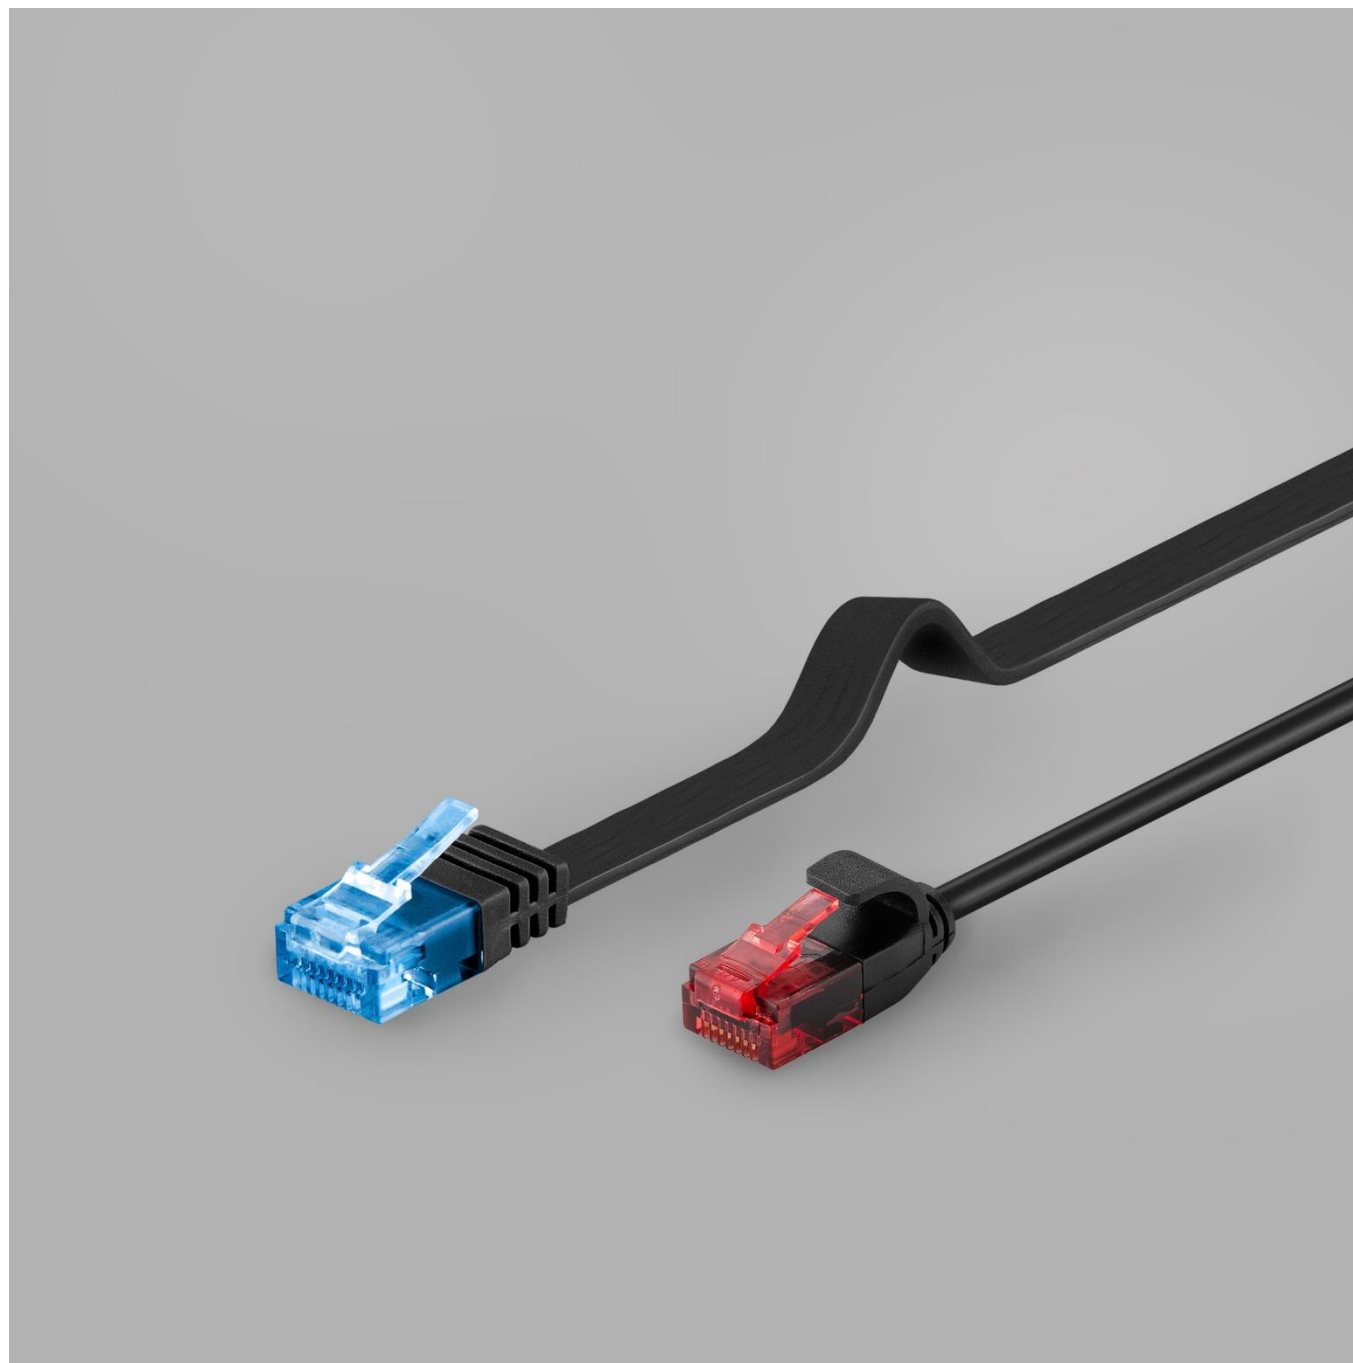

01 PATCHKABEL

HERAUSRAGEND DÜNN & FLEXIBEL SLIM- & FLAT-KABEL

SLIM-PATCHKABEL

ALS CAT 6 U/UTP ERHÄLTlich

EXTREM FLEXIBEL

FLAT-PATCHKABEL

ALS CAT 5E, CAT 6 & CAT 6A ERHÄLTlich

GESCHIRMT ODER UNGESCHIRMT