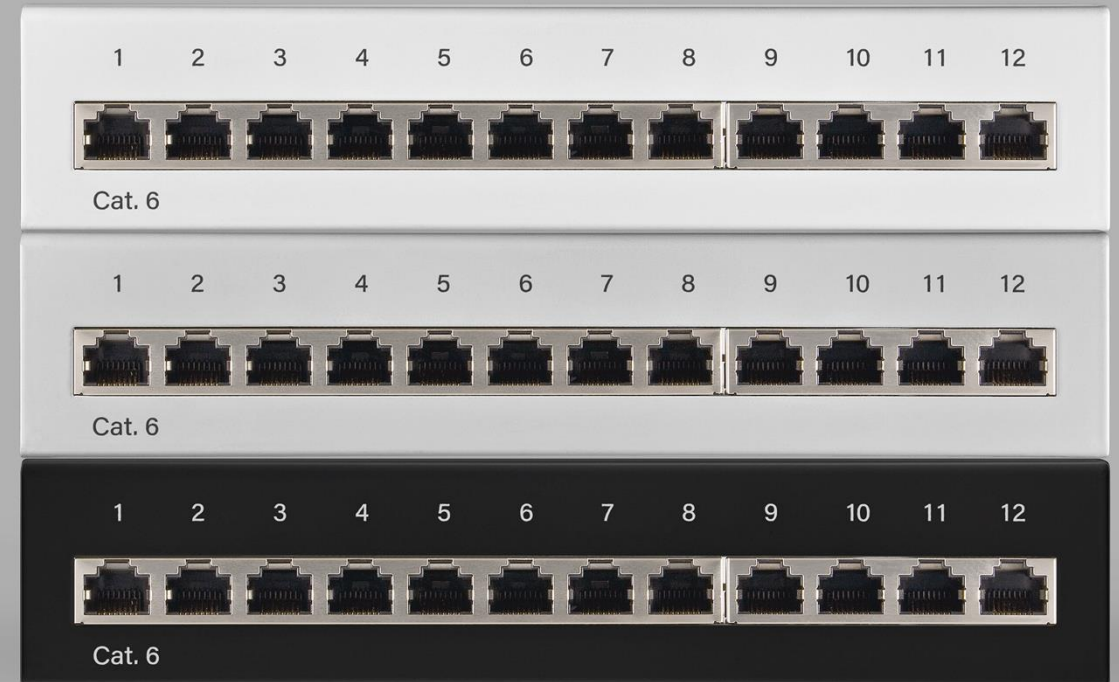

## VON MINI BIS MAXI PATCHPANELS

DAS VERBINDUNGSELEMENT FÜR KABEL

ALS VERSIONEN MIT 8/12/24 PORTS

IN 10", 19" ODER MINI  
(FÜR DIE DESKTOP-MONTAGE)

## 20 PATCHPANEL-TYPEN

07 NETZWERK-SWITCHES

## **ENERGIESPAREND** NETZWERK-SWITCHES

DIE SCHALTZENTRALE FÜR EIN  
KABELGEBUNDENES HEIMNETZWERK

ERWEITERT DAS NETZWERK UM ZUSÄTZLICHE  
ANSCHLUSSMÖGLICHKEITEN VON 10-/100-/  
1000-MBIT/S

MIT 5 BIS 8 RJ45-PORTS