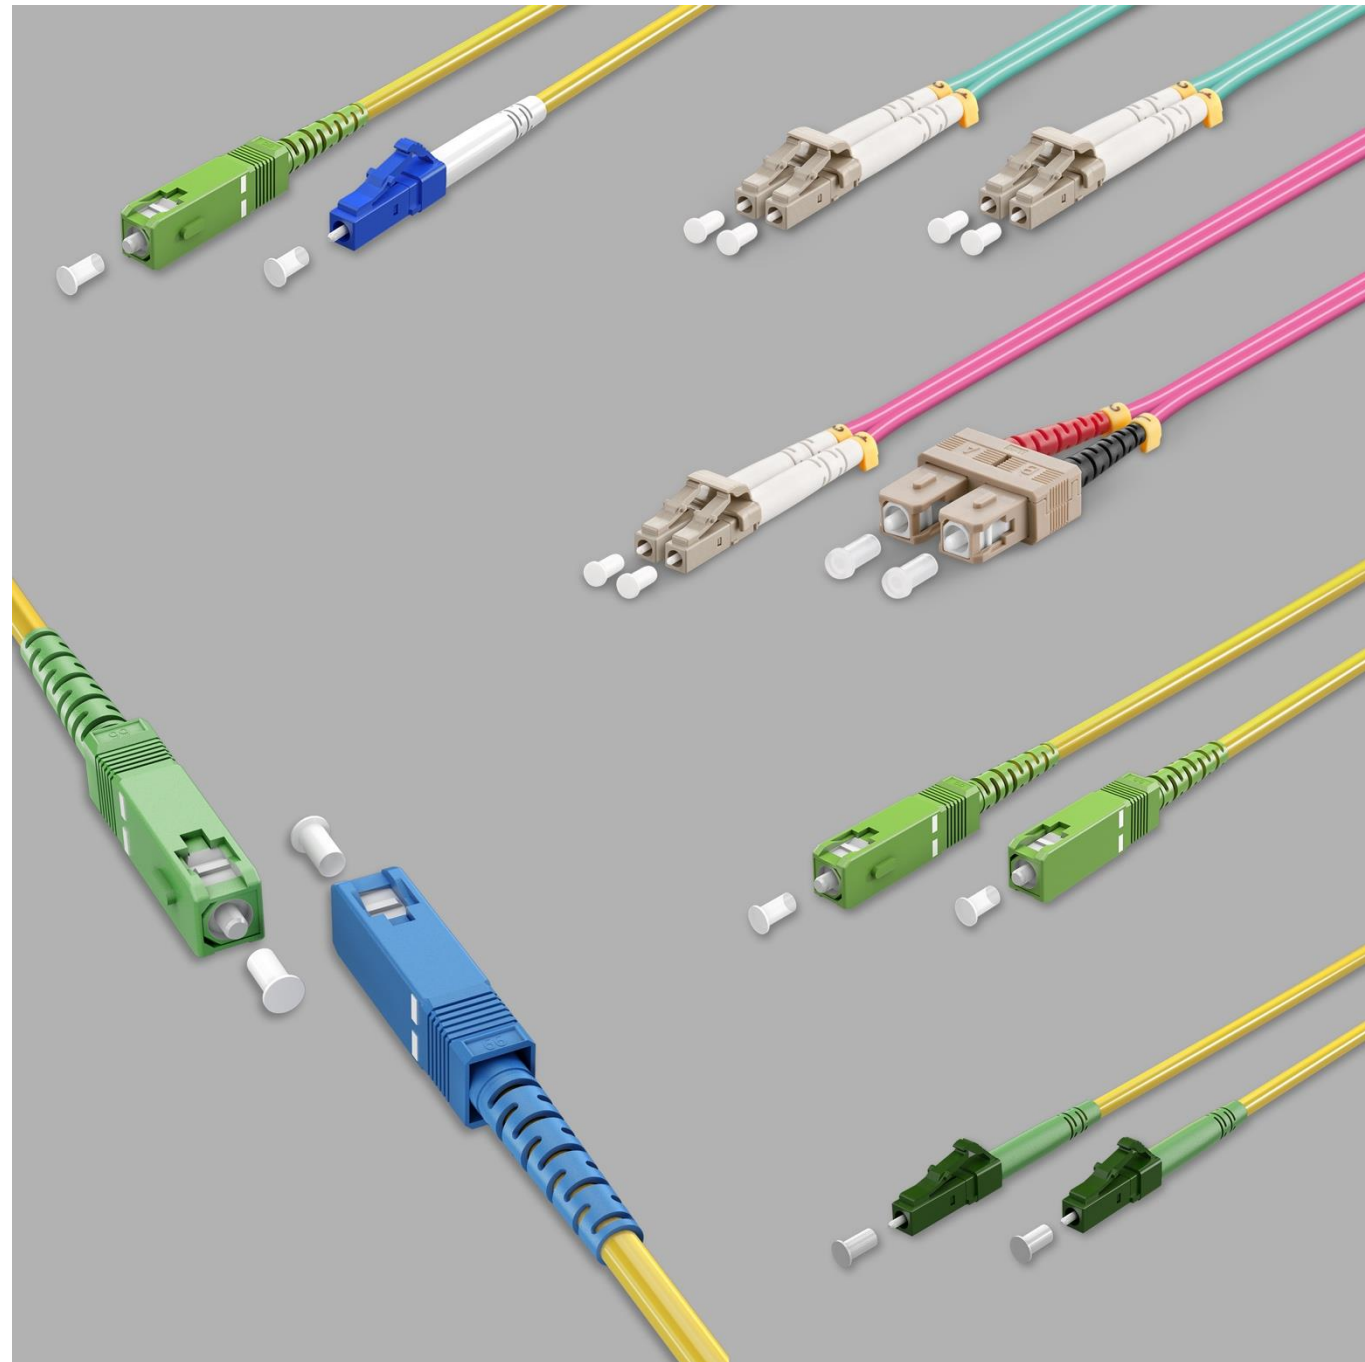

05 GLASFASERKABEL

ULTRASCHNELL GLASFASERKABEL FTTx (FTTH FIBRE TO THE HOME)

DATENÜBERTRAGUNG IN LICHTGESCHWINDIGKEIT

KONZIPIERT FÜR BÜRO, INDUSTRIE UND
RECHENZENTREN

SIMPLEX SINGLEMODE, OS2-FASERN

DUPLEX MULTIMODE, OM3- ODER OM4-FASERN

STECKERVIELFALT IN DIVERSEN KOMBINATIONEN

LC-/SC-TYPEN

LÄNGEN IN M: 0,5 - 20