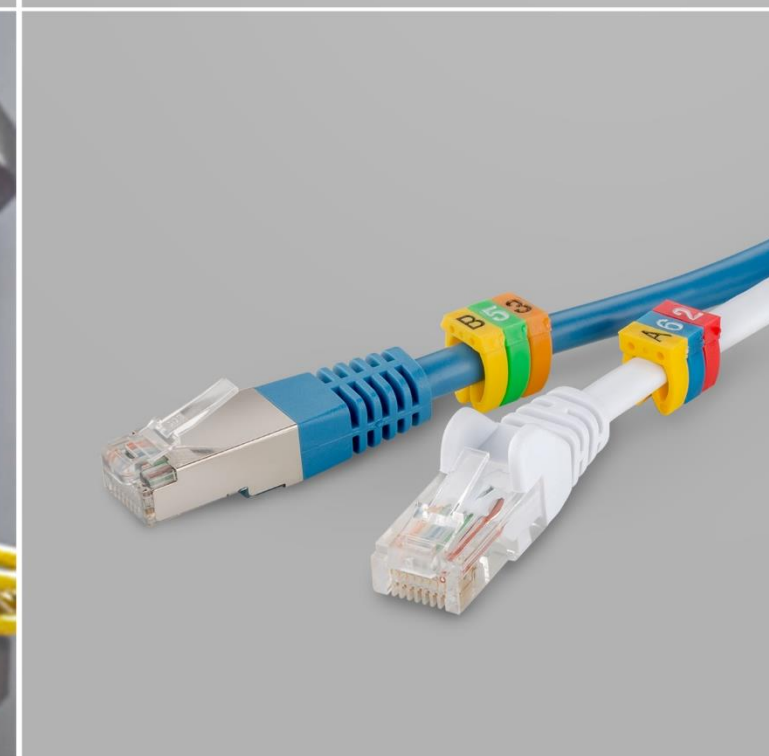

09 KABELMANAGEMENT & KABELSCHUTZ

AUFFALLEND SICHER KABELSCHUTZ & -MARKER

STAUBSCHUTZ

HÄLT RJ45, ISDN, NETZWERKDOSEN UND
PATCHPANEL SAUBER

RASTHEBEL- & RASTNASENSCHUTZ

VERHINDERT EIN VERHAKEN DER KABEL UND EIN
ABBRECHEN VON RASTHEBEL UND RASTNASE

CLIP-ON-KABELMARKER

MIT ZIFFERN (0 BIS 9) ODER BUCHSTABEN (A, B, C)
FÜR KABELDURCHMESSER VON 2,5 - 6 MM²