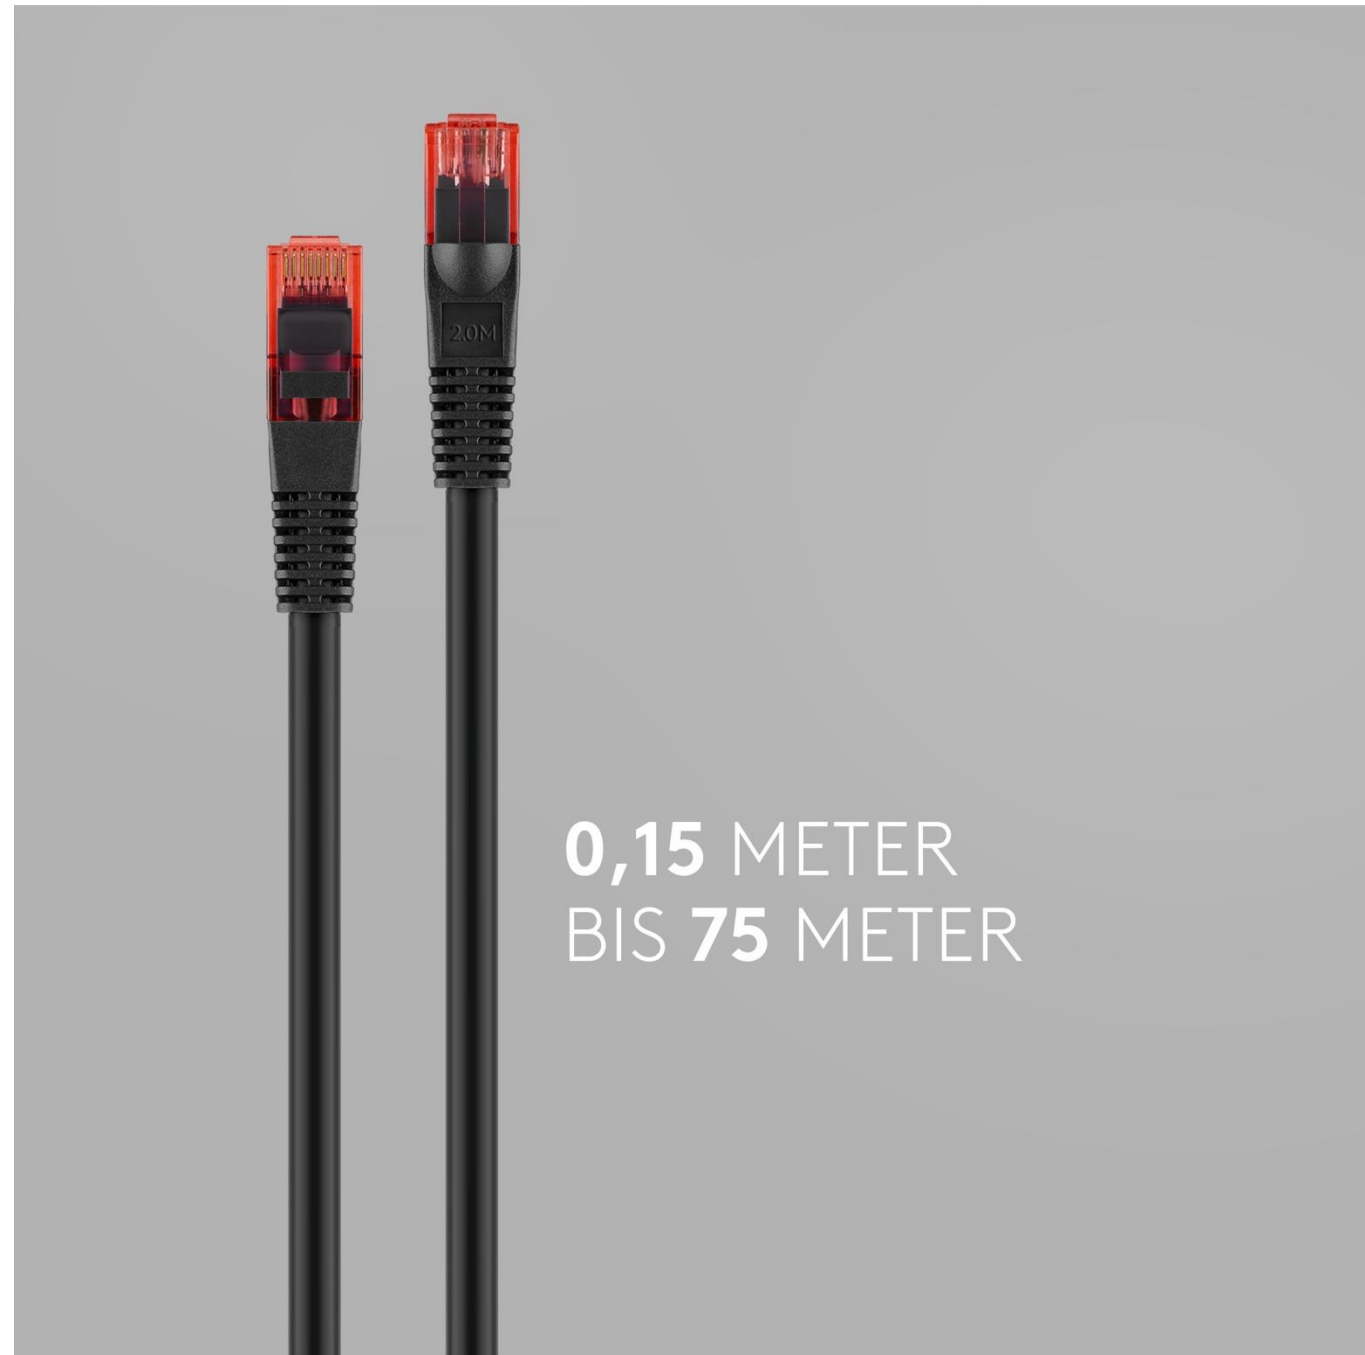

# PASSGENAU IN KURZ UND LANG

BIS ZU 18 VERSCHIEDENE KABELLÄNGEN

LÄNGE AUF FAST ALLEN RJ45-STECKERN  
EINGEPRÄGT UND EINFACH ABZULESEN

**0,15** METER  
BIS **75** METER

01 PATCHKABEL