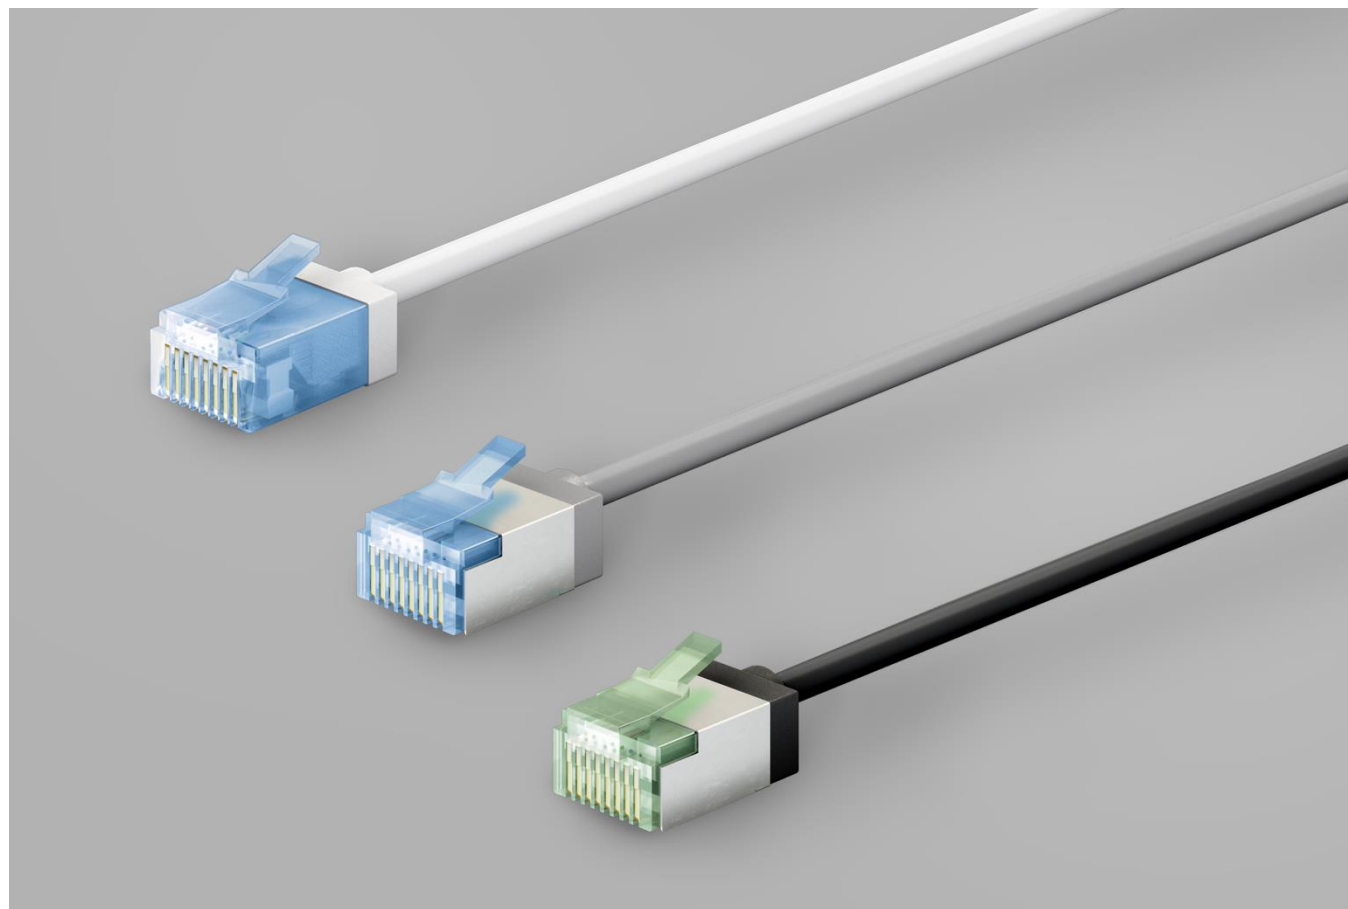

# ULTRADÜNN UND ULTRAFLEXIBEL SLIM-KABEL

BESONDERS KLEINER BIEGERADIUS  
DANK TPE-MANTEL

EXTRAKURZER RJ45-STECKER

CAT 6A U/UTP | Ø 2,8 mm

CAT 6A U/FTP | Ø 3,8 mm

CAT 8.1 U/FTP | Ø 3,8 mm

gobay®

01 PATCHKABEL

# PLATZSPAREND WINKELSTECKER

1x 90° GEWINKELT ODER 2x 90° GEWINKELT  
GESCHIRMT ODER UNGESCHIRMT

goobay®

CAT  
5<sub>e</sub>

CAT  
6

CAT  
6<sub>A</sub>

01 PATCHKABEL