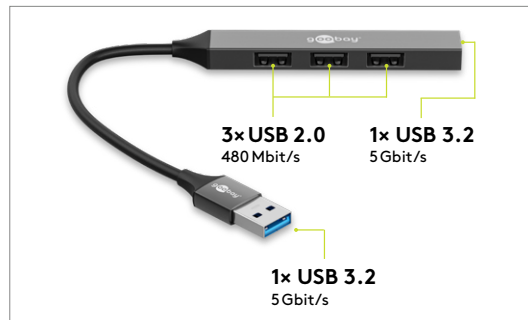

Goobay

Slim 4-portowy koncentrator USB, USB-A na USB-A, USB 3.2

Wtyk USB 3.2 (typ A) > 1x Gniazdo USB 3.2 (typ A), 3x Gniazdo USB 2.0 (typ A)

- Praktyczny hub USB rozszerza jeden port USB-A do czterech połączeń: Pojedynczy port tabletu lub laptopa może obsługiwać do czterech urządzeń peryferyjnych
- Kompatybilny ze wszystkimi standardowymi urządzeniami USB-A, np. smartfonami, klawiaturami, myszami, kamerami internetowymi, dyskami twardymi (SSD, HDD) lub headsetami – bez konieczności instalowania oddzielnych sterowników
- Rozdzielacz USB obsługuje szybkości transmisji danych SuperSpeed do 5 Gbit/s przez port USB 3.2 i do 480 Mbit/s przez każde z pozostałych trzech wejść USB 2.0
- Dzięki wyjątkowo компактowemu i smukłemu formatowi hub mieści się w każdej torbie i jest praktycznym towarzyszem w podróży lub w podróży
- Wysokiej jakości, solidna aluminiowa obudowa zapewnia przyjemny dotyk i wyjątkową trwałość
- Adapter USB jest kompatybilny z dyskami SSD poprzez NVMe, systemami operacyjnymi takimi jak Windows, macOS, Linux lub Android oraz wstecznie kompatybilny z USB 3.0 i USB 2.0