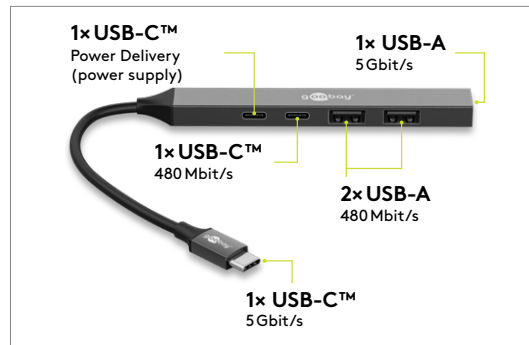

74459 Retail Box

Goobay

Slim 5-portowy koncentrator USB, USB-C™ na USB-C™/ USB-A, USB 3.2

Wtyk USB-C™ > 1x Gniazdo USB-C™ PD, 1x Gniazdo USB 3.2 (typ A), 1x Gniazdo USB-C™ PD, 2x Gniazdo USB 2.0 (typ A)

- Praktyczny hub rozszerza jeden port USB-C™ do dwóch portów USB-C™ i trzech portów USB-A: Pojedynczy port tabletu lub laptopa może obsługiwać do pięciu urządzeń peryferyjnych
- Kompatybilny ze standardowymi urządzeniami USB, np. smartfonami, takimi jak iPhone 15 lub Samsung Galaxy, Apple MacBook, klawiaturami, myszami, dyskami twardymi (SSD, HDD) lub headsetami – bez konieczności instalowania oddzielnych sterowników
- Adapter USB-C™ obsługuje szybkości transmisji danych SuperSpeed do 5 Gbit/s przez port USB-A z USB 3.2 i do 480 Mbit/s przez pozostałe trzy wejścia danych z USB 2.0
- Moc ładowania do 100 W: Drugi port USB-C™ z funkcją Power Delivery (USB-PD) jest idealny do podłączenia zasilacza i zasilania hosta (np. laptopa lub tabletu) w trybie szybkiego ładowania
- Dzięki wyjątkowo компактowemu i smukłemu formatowi hub USB-C™ mieści się w każdej torbie i jest praktycznym towarzyszem w podróży lub w podróży
- Wysokiej jakości, solidna aluminiowa obudowa zapewnia przyjemny dotyk i wyjątkową trwałość
- Adapter USB jest kompatybilny z dyskami SSD poprzez NVMe, systemami operacyjnymi takimi jak Windows, macOS, Linux lub Android oraz wstecznie kompatybilny z USB 3.0 i USB 2.0