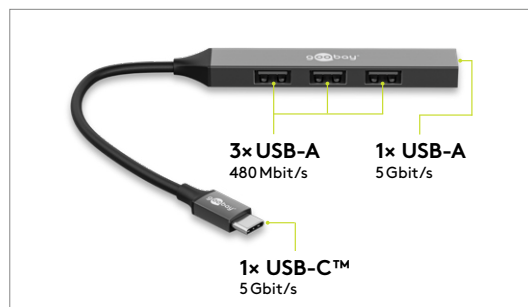

74456 Retail Box

Goobay

Slim 4-portowy koncentrator USB, USB-C™ na USB-A, USB 3.2

Wtyk USB-C™ > 1x Gniazdo USB 3.2 (typ A), 3x Gniazdo USB 2.0 (typ A)

- Praktyczny hub rozszerza jeden port USB-C™ do czterech portów USB-A: Pojedynczy port tabletu lub laptopa może obsługiwać do czterech urządzeń peryferyjnych
- Kompatybilny ze wszystkimi standardowymi urządzeniami USB, np. smartfonami, Apple MacBook, klawiaturami, myszami, kamerami internetowymi, dyskami twardymi (SSD, HDD) lub headsetami – bez konieczności instalowania oddzielnych sterowników
- Adapter USB-C™ obsługuje szybkości transmisji danych SuperSpeed do 5 Gbit/s przez port USB 3.2 i do 480 Mbit/s przez każde z pozostałych trzech wejść USB 2.0
- Dzięki wyjątkowo компактowemu i smukłemu formatowi hub USB-C™ mieści się w każdej torbie i jest praktycznym towarzyszem w podróży lub w podróży
- Wysokiej jakości, solidna aluminiowa obudowa zapewnia przyjemny dotyk i wyjątkową trwałość
- Adapter USB jest kompatybilny z dyskami SSD poprzez NVMe, systemami operacyjnymi takimi jak Windows, macOS, Linux lub Android oraz wstecznie kompatybilny z USB 3.0 i USB 2.0