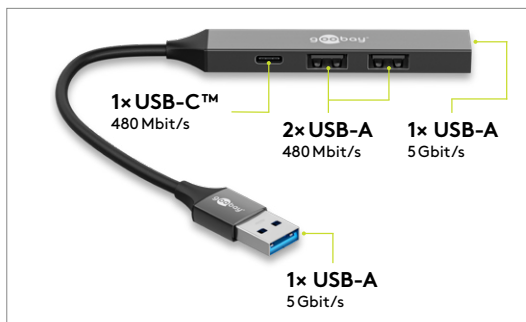

74457 Retail Box

Goobay

Slim 4-portowy koncentrator USB, USB-A na USB-C™/ USB-A, USB 3.2

Wtyk USB 3.2 (typ A) > 1x Gniazdo USB 3.2 (typ A), 1x Gniazdo USB-C™, 2x Gniazdo USB 2.0 (typ A)

- Praktyczny hub USB rozszerza jeden port USB-A do czterech portów: Pojedynczy port tabletu lub laptopa może obsługiwać do czterech urządzeń peryferyjnych
- Kompatybilny ze wszystkimi standardowymi urządzeniami USB, np. smartfonami, klawiaturami, myszami, kamerami internetowymi, dyskami twardymi (SSD, HDD) lub headsetami – bez konieczności instalowania oddzielnych sterowników
- Adapter USB-C™ obsługuje szybkości transmisji danych SuperSpeed do 5 Gbit/s przez port USB 3.2 i do 480 Mbit/s przez każde z pozostałych trzech wejść USB 2.0
- Dzięki wyjątkowo компактowemu i smukłemu formatowi hub USB-C™ mieści się w każdej torbie i jest praktycznym towarzyszem w podróży lub w podróży
- Wysokiej jakości, solidna aluminiowa obudowa zapewnia przyjemny dotyk i wyjątkową trwałość
- Adapter USB jest kompatybilny z dyskami SSD poprzez NVMe, systemami operacyjnymi takimi jak Windows, macOS, Linux lub Android oraz wstecznie kompatybilny z USB 3.0 i USB 2.0