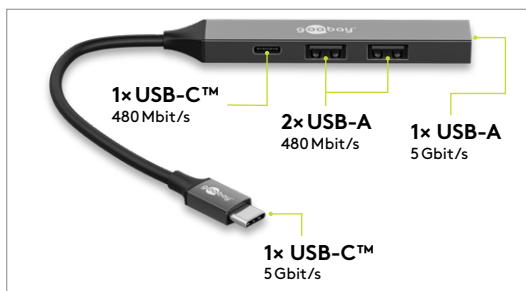

74458 Retail Box

Goobay

Slim 4-portowy koncentrator USB, USB-C™ na USB-C™/ USB-A, USB 3.2

Wtyk USB-C™ > 1x Gniazdo USB 3.2 (typ A), 1x Gniazdo USB-C™, 2x Gniazdo USB 2.0 (typ A)

- Praktyczny hub rozszerza jeden port USB-C™ do jednego portu USB-C™ i trzech portów USB-A: Pojedynczy port tabletu lub laptopa może obsługiwać do czterech urządzeń peryferyjnych
- Kompatybilny ze standardowymi urządzeniami USB, np. smartfonami, takimi jak iPhone 15 lub Samsung Galaxy, Apple MacBook, klawiaturami, myszami, dyskami twardymi (SSD, HDD) lub headsetami – bez konieczności instalowania oddzielnych sterowników
- Adapter USB-C™ obsługuje szybkości transmisji danych SuperSpeed do 5 Gbit/s przez port USB 3.2 i do 480 Mbit/s przez każde z pozostałych trzech wejść USB 2.0
- Dzięki wyjątkowo компактowemu i smukłemu formatowi hub USB-C™ mieści się w każdej torbie i jest praktycznym towarzyszem w podróży lub w podróży
- Wysokiej jakości, solidna aluminiowa obudowa zapewnia przyjemny dotyk i wyjątkową trwałość
- Adapter USB jest kompatybilny z dyskami SSD poprzez NVMe, systemami operacyjnymi takimi jak Windows, macOS, Linux lub Android oraz wstecznie kompatybilny z USB 3.0 i USB 2.0