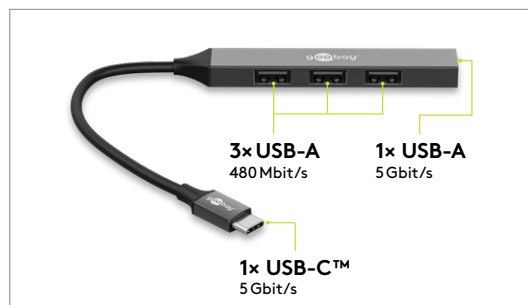

Goobay

Hub USB Slim a 4 porte, da USB-C™ a USB-A, USB 3.2

spina USB-C™ (USB 3.2) > 1x presa USB-A (USB 3.2), 3x presa USB-A (USB 2.0)

- Il pratico hub espande una porta USB-C™ a quattro porte USB-A: Una singola porta per tablet o laptop può così servire fino a quattro periferiche
- Compatibile con tutti i dispositivi USB standard, ad es. smartphone, Apple MacBook, tastiere, mouse, webcam, dischi rigidi (SSD, HDD) o cuffie, senza la necessità di installare driver separati
- L'adattatore USB-C™ a USB supporta velocità di trasmissione dati SuperSpeed fino a 5 Gbit/s tramite la porta USB 3.2 e fino a 480 Mbit/s tramite ciascuno degli altri tre ingressi USB 2.0
- Nel suo formato extra-compacto e sottile, l'hub USB-C™ si adatta a qualsiasi borsa ed è un pratico compagno di viaggio o di spostamenti
- Con alloggiamento in alluminio robusto e di alta qualità per una sensazione piacevole al tatto e una durata eccezionale
- La multipresa USB è compatibile con le unità SSD tramite NVMe, con i sistemi operativi Windows, macOS, Linux o Android ed è retrocompatibile con USB 3.0 e USB 2.0