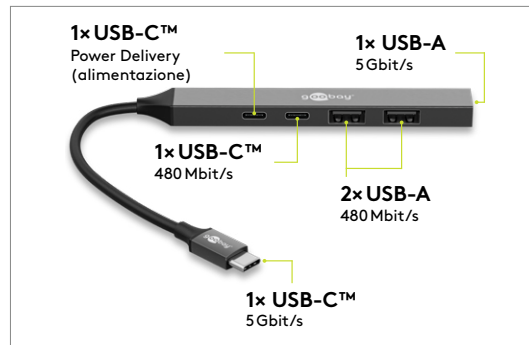

Goobay

Hub USB Slim a 5 porte, da USB-C™ a USB-C™/USB-A, USB 3.2

spina USB-C™ (USB 3.2) > 1x presa USB-C™ (USB 2.0), 1x presa USB-C™ (PD), 1x presa USB-A (USB 3.2), 2x prese USB 2.0

- Il pratico hub espande una porta per dispositivi USB-C™ a due porte USB-C™ più tre porte USB-A: Una singola porta per tablet o laptop può servire fino a cinque periferiche
- Compatibile con tutti i dispositivi USB standard, ad es. smartphone come iPhone 15 o Samsung Galaxy, Apple MacBook, tastiere, mouse, webcam, dischi rigidi (SSD, HDD) o cuffie, senza la necessità di installare driver separati
- L'adattatore USB-C™ a USB supporta velocità di trasmissione dati SuperSpeed fino a 5 Gbit/s tramite la connessione USB-A con USB 3.2 e fino a 480 Mbit/s tramite gli altri tre ingressi dati con USB 2.0
- Potenza di ricarica fino a 100 W: La seconda porta USB-C™ con Power Delivery (USB-PD) è perfetta per collegare un adattatore di corrente e alimentare l'host (ad es., un laptop o un tablet) in modalità di ricarica rapida
- Nel suo formato extra-compacto e sottile, l'hub USB-C™ si adatta a qualsiasi borsa ed è un pratico compagno di viaggio o di spostamenti
- Con alloggiamento in alluminio robusto e di alta qualità per una sensazione piacevole al tatto e una durata eccezionale
- La multipresa USB è compatibile con le unità SSD tramite NVMe, con i sistemi operativi Windows, macOS, Linux o Android ed è retrocompatibile con USB 3.0 e USB 2.0

74460 Retail Box

RRP 13,99 €