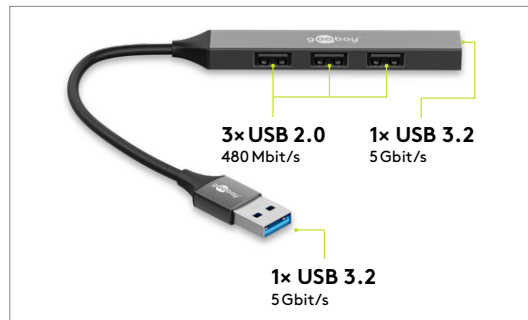

### Hub USB Slim a 4 porte, da USB-A a USB-A, USB 3.2

spina USB-A (USB 3.2) > 1x presa USB-A (USB 3.2), 3x presa USB-A (USB 2.0)

- Il pratico hub USB espande una porta USB-A a quattro connessioni: Una singola porta per tablet o laptop può così servire fino a quattro periferiche
- Compatibile con tutti i dispositivi USB-A standard, ad es. smartphone, tastiere, mouse, webcam, dischi rigidi (SSD, HDD) o cuffie, senza la necessità di installare driver separati
- L'adattatore USB supporta velocità di trasmissione dati SuperSpeed fino a 5 Gbit/s tramite la porta USB 3.2 e fino a 480 Mbit/s tramite ciascuno degli altri tre ingressi USB 2.
- Nel suo formato extra-compacto e sottile, l'hub si adatta a qualsiasi borsa ed è un pratico compagno di viaggio o di spostamenti
- Con alloggiamento in alluminio robusto e di alta qualità per una sensazione piacevole al tatto e una durata eccezionale
- La multipresa USB è compatibile con le unità SSD tramite NVMe, con i sistemi operativi Windows, macOS, Linux o Android ed è retrocompatibile con USB 3.0 e USB 2.0