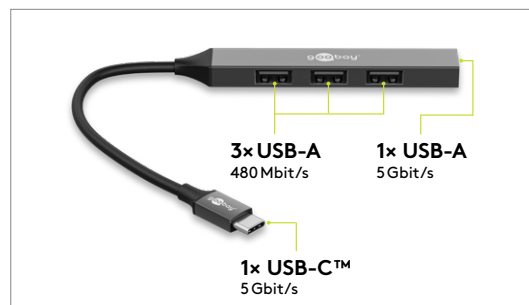

Goobay

Hub USB Slim a 4 porte, da USB-C™ a USB-A, USB 3.2

spina USB-C™ (USB 3.2) > 1x presa USB-A (USB 3.2), 3x presa USB-A (USB 2.0)

- Il pratico hub espande una porta USB-C™ a quattro porte USB-A: Una singola porta per tablet o laptop può così servire fino a quattro periferiche
- Compatibile con tutti i dispositivi USB standard, ad es. smartphone, Apple MacBook, tastiere, mouse, webcam, dischi rigidi (SSD, HDD) o cuffie, senza la necessità di installare driver separati
- L'adattatore USB-C™ a USB supporta velocità di trasmissione dati SuperSpeed fino a 5 Gbit/s tramite la porta USB 3.2 e fino a 480 Mbit/s tramite ciascuno degli altri tre ingressi USB 2.0
- Nel suo formato extra-compatto e sottile, l'hub USB-C™ si adatta a qualsiasi borsa ed è un pratico compagno di viaggio o di spostamenti
- Con alloggiamento in alluminio robusto e di alta qualità per una sensazione piacevole al tatto e una durata eccezionale
- La multipresa USB è compatibile con le unità SSD tramite NVMe, con i sistemi operativi Windows, macOS, Linux o Android ed è retrocompatibile con USB 3.0 e USB 2.0