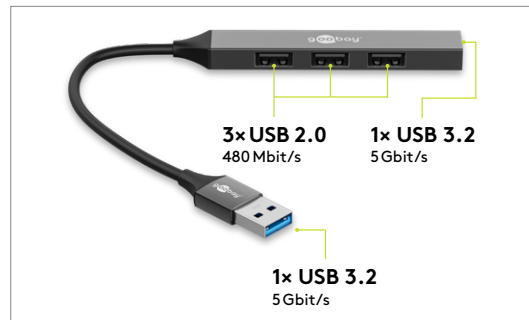

### Hub USB Slim a 4 porte, da USB-A a USB-A, USB 3.2

spina USB-A (USB 3.2) > 1x presa USB-A (USB 3.2), 3x presa USB-A (USB 2.0)

- Il pratico hub USB espande una porta USB-A a quattro connessioni: Una singola porta per tablet o laptop può così servire fino a quattro periferiche
- Compatibile con tutti i dispositivi USB-A standard, ad es. smartphone, tastiere, mouse, webcam, dischi rigidi (SSD, HDD) o cuffie, senza la necessità di installare driver separati
- L'adattatore USB supporta velocità di trasmissione dati SuperSpeed fino a 5 Gbit/s tramite la porta USB 3.2 e fino a 480 Mbit/s tramite ciascuno degli altri tre ingressi USB 2.
- Nel suo formato extra-compatto e sottile, l'hub si adatta a qualsiasi borsa ed è un pratico compagno di viaggio o di spostamenti
- Con alloggiamento in alluminio robusto e di alta qualità per una sensazione piacevole al tatto e una durata eccezionale
- La multipresa USB è compatibile con le unità SSD tramite NVMe, con i sistemi operativi Windows, macOS, Linux o Android ed è retrocompatibile con USB 3.0 e USB 2.0