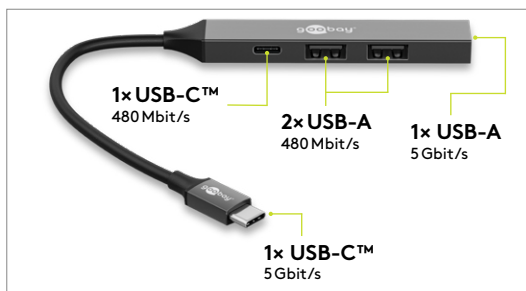

Goobay

Hub USB Slim a 4 porte, da USB-C™ a USB-C™/USB-A, USB 3.2

spina USB-C™ > 1x presa USB-A (USB 3.2), 1x presa USB-C™ (USB 2.0), 2x presa USB-A (USB 2.0)

- Il pratico hub espande una porta USB-C™ a una porta USB-C™ più tre porte USB-A: Una singola porta per tablet o laptop può così servire fino a quattro periferiche
- Compatibile con tutti i dispositivi USB standard, ad es. smartphone come iPhone 15 o Samsung Galaxy, Apple MacBook, tastiere, mouse, webcam, dischi rigidi (SSD, HDD) o cuffie, senza la necessità di installare driver separati
- L'adattatore USB-C™ a USB supporta velocità di trasmissione dati SuperSpeed fino a 5 Gbit/s tramite la porta USB 3.2 e fino a 480 Mbit/s tramite ciascuno degli altri tre ingressi USB 2.0
- Nel suo formato extra-compatto e sottile, l'hub USB-C™ si adatta a qualsiasi borsa ed è un pratico compagno di viaggio o di spostamenti
- Con alloggiamento in alluminio robusto e di alta qualità per una sensazione piacevole al tatto e una durata eccezionale
- La multipresa USB è compatibile con le unità SSD tramite NVMe, con i sistemi operativi Windows, macOS, Linux o Android ed è retrocompatibile con USB 3.0 e USB 2.0