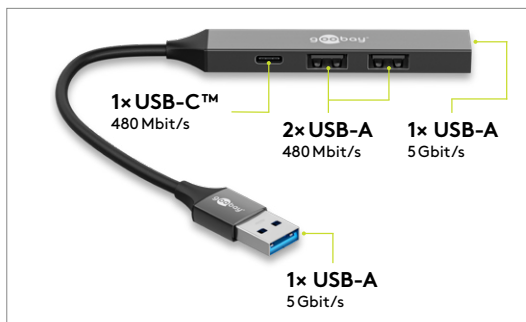

Goobay

Hub USB Slim a 4 porte, da USB-A a USB-C™/USB-A, USB 3.2

spina USB-A (USB 3.2) > 1x presa USB-A (USB 3.2), 1x presa USB-C™ (USB 2.0), 2x presa USB-A (USB 2.0)

- Il pratico hub USB espande una porta USB-A a quattro connessioni: Una singola porta per tablet o laptop può così servire fino a quattro periferiche
- Compatibile con tutti i dispositivi USB standard, ad es. smartphone, tastiere, mouse, webcam, dischi rigidi (SSD, HDD) o cuffie, senza la necessità di installare driver separati
- L'adattatore USB-C™ a USB supporta velocità di trasmissione dati SuperSpeed fino a 5 Gbit/s tramite la porta USB 3.2 e fino a 480 Mbit/s tramite ciascuno degli altri tre ingressi USB 2.0
- Nel suo formato extra-compatto e sottile, l'hub USB-C™ si adatta a qualsiasi borsa ed è un pratico compagno di viaggio o di spostamenti
- Con alloggiamento in alluminio robusto e di alta qualità per una sensazione piacevole al tatto e una durata eccezionale
- La multipresa USB è compatibile con le unità SSD tramite NVMe, con i sistemi operativi Windows, macOS, Linux o Android ed è retrocompatibile con USB 3.0 e USB 2.0

74458 Retail Box

RRP 6,99 €