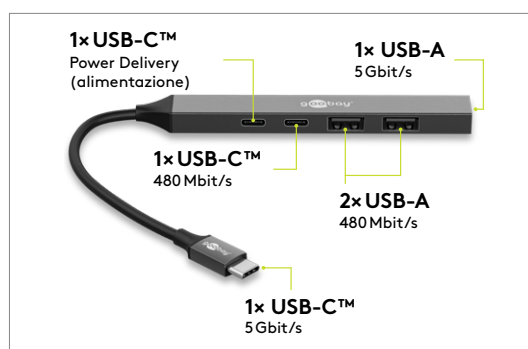

Goobay

Hub USB Slim a 5 porte, da USB-C™ a USB-C™/USB-A, USB 3.2

spina USB-C™ (USB 3.2) > 1x presa USB-C™ (USB 2.0), 1x presa USB-C™ (PD), 1x presa USB-A (USB 3.2), 2x prese USB 2.0

- Il pratico hub espande una porta per dispositivi USB-C™ a due porte USB-C™ più tre porte USB-A: Una singola porta per tablet o laptop può servire fino a cinque periferiche
- Compatibile con tutti i dispositivi USB standard, ad es. smartphone come iPhone 15 o Samsung Galaxy, Apple MacBook, tastiere, mouse, webcam, dischi rigidi (SSD, HDD) o cuffie, senza la necessità di installare driver separati
- L'adattatore USB-C™ a USB supporta velocità di trasmissione dati SuperSpeed fino a 5 Gbit/s tramite la connessione USB-A con USB 3.2 e fino a 480 Mbit/s tramite gli altri tre ingressi dati con USB 2.0
- Potenza di ricarica fino a 100 W: La seconda porta USB-C™ con Power Delivery (USB-PD) è perfetta per collegare un adattatore di corrente e alimentare l'host (ad es., un laptop o un tablet) in modalità di ricarica rapida
- Nel suo formato extra-compatto e sottile, l'hub USB-C™ si adatta a qualsiasi borsa ed è un pratico compagno di viaggio o di spostamenti
- Con alloggiamento in alluminio robusto e di alta qualità per una sensazione piacevole al tatto e una durata eccezionale
- La multipresa USB è compatibile con le unità SSD tramite NVMe, con i sistemi operativi Windows, macOS, Linux o Android ed è retrocompatibile con USB 3.0 e USB 2.0

74460 Retail Box

RRP 13,99 €