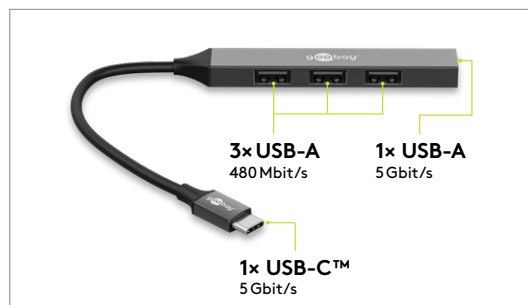

74456 Retail Box

UVP **5,99 €**

Goobay

Slim 4-Port USB-Hub, USB-C™ auf USB-A, USB 3.2

USB-C™-Stecker (USB 3.2) > 1x USB-A-Buchse (USB 3.2), 3x USB-A-Buchse (USB 2.0)

- Der praktische Hub erweitert einen USB-C™-Geräteport auf vier USB-A-Anschlüsse: Ein einzelner Tablet- oder Laptop-Port kann so bis zu vier Peripheriegeräte bedienen
- Kompatibel mit allen Standard-USB-Geräten, z. B. Smartphones, Apple MacBook, Tastaturen, Mäuse, Webcams, Festplatten (SSD, HDD) oder Headsets – ganz ohne Installation separater Treiber
- Über den Anschluss mit USB 3.2 unterstützt der USB-C™-Adapter SuperSpeed-Datenraten bis zu 5 Gbit/s, über die übrigen drei Eingänge mit USB 2.0 jeweils bis zu 480 Mbit/s
- Im extrakompakten Slim-Format passt der USB-C™-Hub in jede Tasche und wird unterwegs oder auf Reisen zum praktischen Begleiter
- Mit hochwertigem, robustem Aluminiumgehäuse für eine angenehme Haptik und besondere Langlebigkeit
- Der USB-Adapter ist kompatibel mit SSD über NVMe, Betriebssystemen wie Windows, macOS, Linux oder Android und abwärtskompatibel zu USB 3.0 und USB 2.0