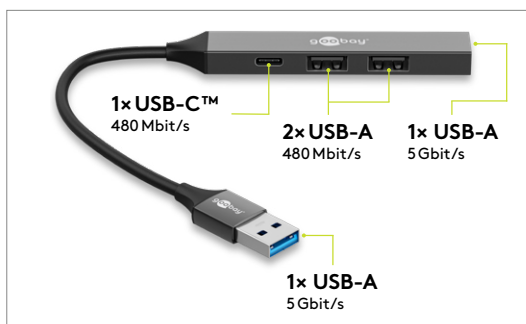

74457 Retail Box

UVP **6,49 €**

Goobay

Slim 4-Port USB-Hub, USB-A auf USB-C™/USB-A, USB 3.2

USB-A-Stecker (USB 3.2) > 1x USB-A-Buchse (USB 3.2), 1x USB-C™-Buchse (USB 2.0), 2x USB-A-Buchse (USB 2.0)

- Der praktische USB-Hub erweitert einen USB-A-Geräteport auf vier Anschlüsse: Ein einzelner Tablet- oder Laptop-Port kann so bis zu vier Peripheriegeräte bedienen
- Kompatibel mit allen Standard-USB-Geräten, z. B. Smartphones, Tastaturen, Mäuse, Webcams, Festplatten (SSD, HDD) oder Headsets – ganz ohne Installation separater Treiber
- Über den Anschluss mit USB 3.2 unterstützt der USB-C™-Adapter SuperSpeed-Datenraten bis zu 5 Gbit/s, über die übrigen drei Eingänge mit USB 2.0 jeweils bis zu 480 Mbit/s
- Im extrakompakten Slim-Format passt der USB-C™-Hub in jede Tasche und wird unterwegs oder auf Reisen zum praktischen Begleiter
- Mit hochwertigem, robustem Aluminiumgehäuse für eine angenehme Haptik und besondere Langlebigkeit
- Der USB-Adapter ist kompatibel mit SSD über NVMe, Betriebssystemen wie Windows, macOS, Linux oder Android und abwärtskompatibel zu USB 3.0 und USB 2.0