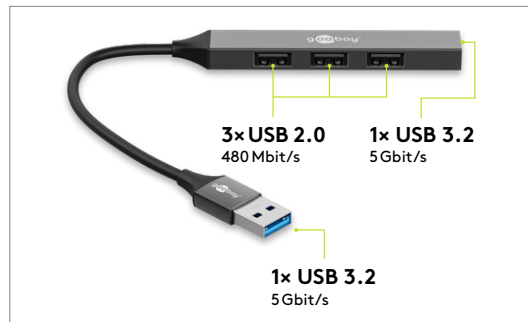

Slim USB-Hub 4-Port

USB 3.2

5
Gbit/s

SuperSpeed-
Datentransfer

Plug & Play
ohne Treiber

Kompaktes
Design

Aluminium-
gehäuse

Turbo-Datentransfer

sicher synchronisieren & transferieren

Robustes
Aluminiumgehäuse

Effektive
Wärmeableitung

Stabile Verbindung
für alle Geräte

Der perfekte Begleiter

immer dabei im mobilen Business,
im Büro oder zu Hause

Goobay

Slim 4-Port USB-Hub, USB-A auf USB-A, USB 3.2

USB-A-Stecker (USB 3.2) > 1x USB-A-Buchse (USB 3.2), 3x USB-A-Buchse (USB 2.0)

- Der praktische USB-Hub erweitert einen USB-A-Geräteport auf vier Anschlüsse: Ein einzelner Tablet- oder Laptop-Port kann so bis zu vier Peripheriegeräte bedienen
- Kompatibel mit allen Standard-USB-A-Geräten, z. B. Smartphones, Tastaturen, Mäuse, Webcams, Festplatten (SSD, HDD) oder Headsets – ganz ohne Installation separater Treiber
- Über den Anschluss mit USB 3.2 unterstützt der USB-Verteiler SuperSpeed-Datenraten bis zu 5 Gbit/s, über die übrigen drei Eingänge mit USB 2.0 jeweils bis zu 480 Mbit/s
- Im extrakompakten Slim-Format passt der Hub in jede Tasche und wird unterwegs oder auf Reisen zum praktischen Begleiter
- Mit hochwertigem, robustem Aluminiumgehäuse für eine angenehme Haptik und besondere Langlebigkeit
- Der USB-Adapter ist kompatibel mit SSD über NVMe, Betriebssystemen wie Windows, macOS, Linux oder Android und abwärtskompatibel zu USB 3.0 und USB 2.0