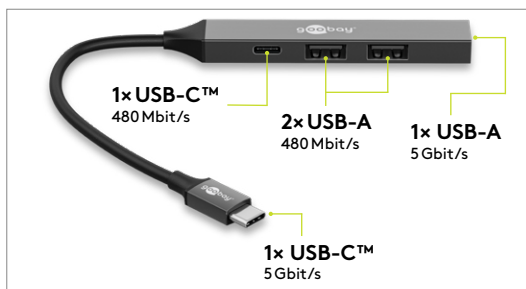

74458 Retail Box

UVP 6,99 €

Goobay

Slim 4-Port USB-Hub, USB-C™ auf USB-C™/USB-A, USB 3.2

USB-C™-Stecker > 1x USB-A-Buchse (USB 3.2), 1x USB-C™-Buchse (USB 2.0), 2x USB-A-Buchse (USB 2.0)

- Der praktische Hub erweitert einen USB-C™-Geräteport auf einen USB-C™- plus drei USB-A-Anschlüsse: Ein einzelner Tablet- oder Laptop-Port kann so bis zu vier Peripheriegeräte bedienen
- Kompatibel mit allen Standard-USB-Geräten, z. B. Smartphones wie das iPhone 15 oder Samsung Galaxy, Apple MacBook, Tastaturen, Mäuse, Webcams, Festplatten (SSD, HDD) oder Headsets – ganz ohne Installation separater Treiber
- Über den Anschluss mit USB 3.2 unterstützt der USB-C™-Adapter SuperSpeed-Datenraten bis zu 5 Gbit/s, über die übrigen drei Eingänge mit USB 2.0 jeweils bis zu 480 Mbit/s
- Im extrakompakten Slim-Format passt der USB-C™-Hub in jede Tasche und wird unterwegs oder auf Reisen zum praktischen Begleiter
- Mit hochwertigem, robustem Aluminiumgehäuse für eine angenehme Haptik und besondere Langlebigkeit
- Der USB-Adapter ist kompatibel mit SSD über NVMe, Betriebssystemen wie Windows, macOS, Linux oder Android und abwärtskompatibel zu USB 3.0 und USB 2.0