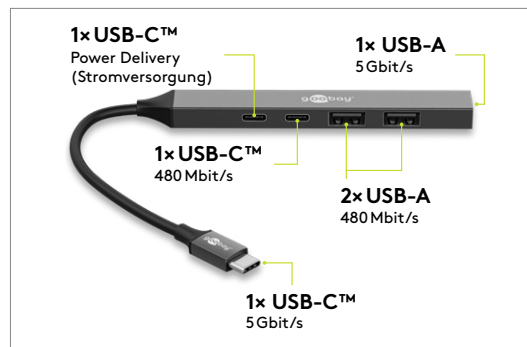

Goobay

Slim 5-Port USB-Hub, USB-C™ auf USB-C™/USB-A, USB 3.2

USB-C™-Stecker (USB 3.2) > 1x USB-C™-Buchse (USB 2.0), 1x USB-C™-Buchse (PD), 1x USB-A-Buchse (USB 3.2), 2x USB-A-Buchse (USB 2.0)

- Der praktische Hub erweitert einen USB-C™-Geräteport auf zwei USB-C™- plus drei USB-A-Anschlüsse: Ein einzelner Tablet- oder Laptop-Port kann so bis zu fünf Peripheriegeräte bedienen
- Kompatibel mit allen Standard-USB-Geräten, z. B. Smartphones wie das iPhone 15 oder Samsung Galaxy, Apple MacBook, Tastaturen, Mäuse, Webcams, Festplatten (SSD, HDD) oder Headsets – ganz ohne Installation separater Treiber
- Über den USB-A-Anschluss mit USB 3.2 unterstützt der USB-C™-Adapter SuperSpeed-Datenraten bis zu 5 Gbit/s, über die übrigen drei Dateneingänge mit USB 2.0 jeweils bis zu 480 Mbit/s
- Bis zu 100 W Ladepower: Der zweite USB-C™-Port mit Power Delivery (USB-PD) ist perfekt, um ein Netzteil anzuschließen und im Schnelllademodus den Host (z. B. Laptop oder Tablet) zu versorgen
- Im extrakompakten Slim-Format passt der USB-C™-Hub in jede Tasche und wird unterwegs oder auf Reisen zum praktischen Begleiter
- Mit hochwertigem, robustem Aluminiumgehäuse für eine angenehme Haptik und besondere Langlebigkeit
- Der USB-Adapter ist kompatibel mit SSD über NVMe, Betriebssystemen wie Windows, macOS, Linux oder Android und abwärtskompatibel zu USB 3.0 und USB 2.0

74460 Retail Box

UVP 13,99 €