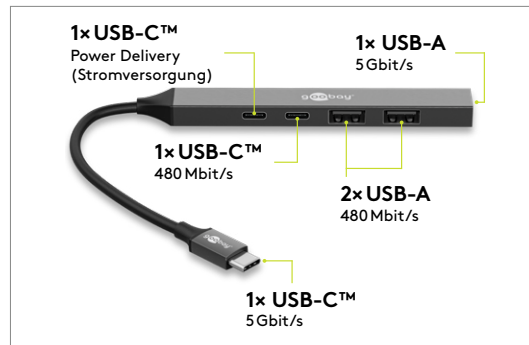

Goobay

Slim 5-Port USB-Hub, USB-C™ auf USB-C™/USB-A, USB 3.2

USB-C™-Stecker (USB 3.2) > 1x USB-C™-Buchse (USB 2.0), 1x USB-C™-Buchse (PD), 1x USB-A-Buchse (USB 3.2), 2x USB-A-Buchse (USB 2.0)

- Der praktische Hub erweitert einen USB-C™-Geräteport auf zwei USB-C™- plus drei USB-A-Anschlüsse: Ein einzelner Tablet- oder Laptop-Port kann so bis zu fünf Peripheriegeräte bedienen
- Kompatibel mit allen Standard-USB-Geräten, z. B. Smartphones wie das iPhone 15 oder Samsung Galaxy, Apple MacBook, Tastaturen, Mäuse, Webcams, Festplatten (SSD, HDD) oder Headsets – ganz ohne Installation separater Treiber
- Über den USB-A-Anschluss mit USB 3.2 unterstützt der USB-C™-Adapter SuperSpeed-Datenraten bis zu 5 Gbit/s, über die übrigen drei Dateneingänge mit USB 2.0 jeweils bis zu 480 Mbit/s
- Bis zu 100 W Ladepower: Der zweite USB-C™-Port mit Power Delivery (USB-PD) ist perfekt, um ein Netzteil anzuschließen und im Schnelllademodus den Host (z. B. Laptop oder Tablet) zu versorgen
- Im extrakompakten Slim-Format passt der USB-C™-Hub in jede Tasche und wird unterwegs oder auf Reisen zum praktischen Begleiter
- Mit hochwertigem, robustem Aluminiumgehäuse für eine angenehme Haptik und besondere Langlebigkeit
- Der USB-Adapter ist kompatibel mit SSD über NVMe, Betriebssystemen wie Windows, macOS, Linux oder Android und abwärtskompatibel zu USB 3.0 und USB 2.0

74460 Retail Box

UVP 13,99 €