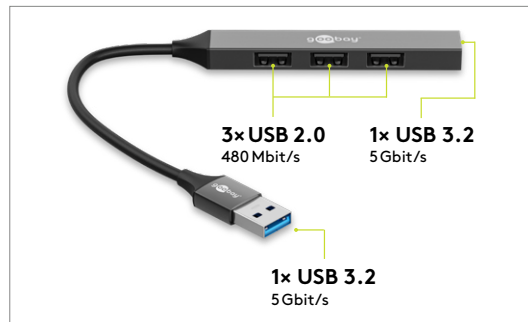

Slim USB-Hub 4-Port

USB 3.2

5 Gbit/s

SuperSpeed-Datentransfer

Plug & Play ohne Treiber

Kompaktes Design

Aluminiumgehäuse

Turbo-Datentransfer

sicher synchronisieren & transferieren

Robustes Aluminiumgehäuse

Effektive Wärmeableitung

Stabile Verbindung für alle Geräte

Der perfekte Begleiter

immer dabei im mobilen Business, im Büro oder zu Hause

Goobay

Slim 4-Port USB-Hub, USB-A auf USB-A, USB 3.2

USB-A-Stecker (USB 3.2) > 1x USB-A-Buchse (USB 3.2), 3x USB-A-Buchse (USB 2.0)

- Der praktische USB-Hub erweitert einen USB-A-Geräteport auf vier Anschlüsse: Ein einzelner Tablet- oder Laptop-Port kann so bis zu vier Peripheriegeräte bedienen
- Kompatibel mit allen Standard-USB-A-Geräten, z. B. Smartphones, Tastaturen, Mäuse, Webcams, Festplatten (SSD, HDD) oder Headsets – ganz ohne Installation separater Treiber
- Über den Anschluss mit USB 3.2 unterstützt der USB-Verteiler SuperSpeed-Datenraten bis zu 5 Gbit/s, über die übrigen drei Eingänge mit USB 2.0 jeweils bis zu 480 Mbit/s
- Im extrakompakten Slim-Format passt der Hub in jede Tasche und wird unterwegs oder auf Reisen zum praktischen Begleiter
- Mit hochwertigem, robustem Aluminiumgehäuse für eine angenehme Haptik und besondere Langlebigkeit
- Der USB-Adapter ist kompatibel mit SSD über NVMe, Betriebssystemen wie Windows, macOS, Linux oder Android und abwärtskompatibel zu USB 3.0 und USB 2.0