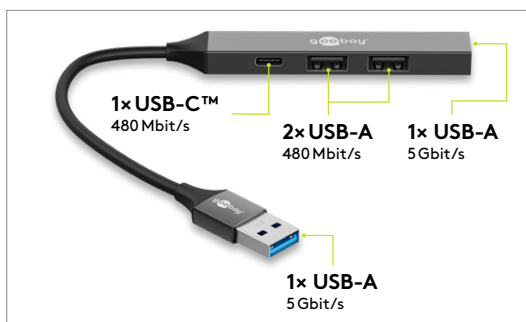

74457 Retail Box

UVP **6,49 €**

Goobay

Slim 4-Port USB-Hub, USB-A auf USB-C™/USB-A, USB 3.2

USB-A-Stecker (USB 3.2) > 1x USB-A-Buchse (USB 3.2), 1x USB-C™-Buchse (USB 2.0), 2x USB-A-Buchse (USB 2.0)

- Der praktische USB-Hub erweitert einen USB-A-Geräteport auf vier Anschlüsse: Ein einzelner Tablet- oder Laptop-Port kann so bis zu vier Peripheriegeräte bedienen
- Kompatibel mit allen Standard-USB-Geräten, z. B. Smartphones, Tastaturen, Mäuse, Webcams, Festplatten (SSD, HDD) oder Headsets – ganz ohne Installation separater Treiber
- Über den Anschluss mit USB 3.2 unterstützt der USB-C™-Adapter SuperSpeed-Datenraten bis zu 5 Gbit/s, über die übrigen drei Eingänge mit USB 2.0 jeweils bis zu 480 Mbit/s
- Im extrakompakten Slim-Format passt der USB-C™-Hub in jede Tasche und wird unterwegs oder auf Reisen zum praktischen Begleiter
- Mit hochwertigem, robustem Aluminiumgehäuse für eine angenehme Haptik und besondere Langlebigkeit
- Der USB-Adapter ist kompatibel mit SSD über NVMe, Betriebssystemen wie Windows, macOS, Linux oder Android und abwärtskompatibel zu USB 3.0 und USB 2.0