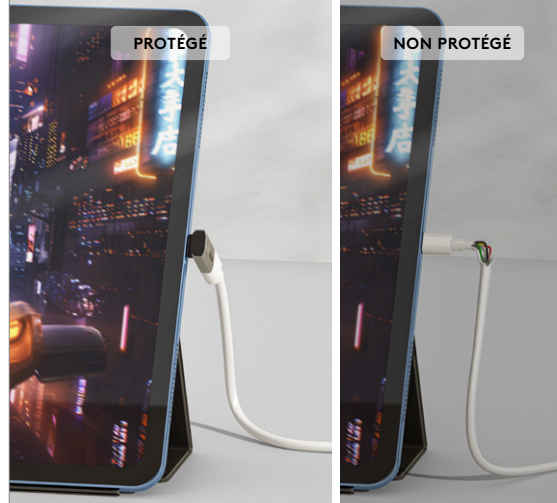

Câblage Sûr

des angles nets pour
des câbles durables