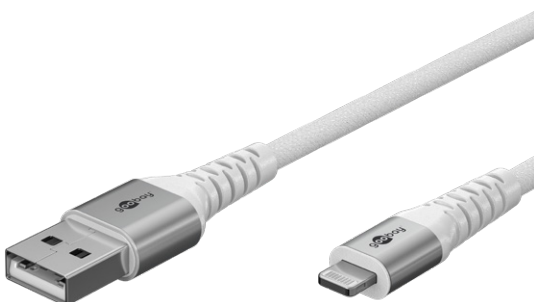

czarny

0,50 m	74514	Cable Tag
1,00 m	74515	Cable Tag
2,00 m	74516	Cable Tag
3,00 m	74517	Cable Tag

biały

0,50 m	74518	Cable Tag
1,00 m	74519	Cable Tag
2,00 m	74520	Cable Tag
3,00 m	74521	Cable Tag

Goobay

Super miękki kabel tekstylny Lightning USB-A z metalowymi złączami

certyfikowany przez MFi, elegancki i wyjątkowo wytrzymały kabel do ładowania i synchronizacji urządzeń Apple iPhone/iPad

- Wytrzymały kabel do ładowania i transmisji danych z silikonową powłoką tekstylną zapewnia maksymalną elastyczność i absolutną ochronę przed złamaniem kabla
- Kabel ładujący USB-C™ umożliwia superszybkie ładowanie z maksymalną mocą 60 W i szybki transfer danych z prędkością do 480 Mbit/s
- USB kabel z certyfikatem MFi i złączem Apple Lightning umożliwia ładowanie urządzeń z systemem iOS, takich jak Apple iPhone, iPad, iPod lub AirPods
- Wzmocnione metalowe złącza z ochroną przed zginaniem zostały zaprojektowane tak, aby wytrzymać ponad 10 000 cykli zginania, dzięki czemu kabel Lightning jest niezwykle trwały
- Pleciona tekstylna powłoka kabla ładującego USB-A firmy Goobay jest przyjemna w dotyku i delikatna dla wrażliwych powierzchni

czarny

0,50 m	74485	Cable Tag
1,00 m	74503	Cable Tag
2,00 m	74504	Cable Tag
3,00 m	74509	Cable Tag

biały

0,50 m	74510	Cable Tag
1,00 m	74511	Cable Tag
2,00 m	74512	Cable Tag
3,00 m	74513	Cable Tag

Goobay

Super miękki kabel tekstylny USB-C™ z metalowymi złączami