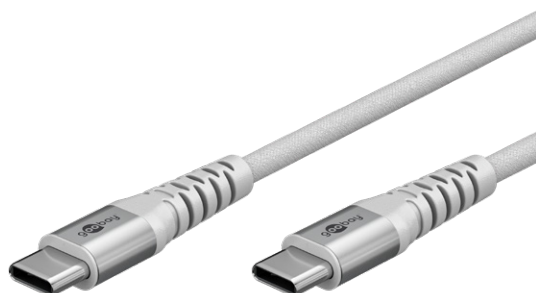

certyfikowany przez MFi, elegancki i wyjątkowo wytrzymały kabel do ładowania i synchronizacji urządzeń Apple iPhone/iPad

- Wytrzymały kabel do ładowania i transmisji danych z silikonową powłoką tekstylną zapewnia maksymalną elastyczność i absolutną ochronę przed złamaniem kabla
- Kabel ładujący USB-C™ umożliwia superszybkie ładowanie z maksymalną mocą 60 W i szybki transfer danych z prędkością do 480 Mbit/s
- USB kabel z certyfikatem MFi i złączem Apple Lightning umożliwia ładowanie urządzeń z systemem iOS, takich jak Apple iPhone, iPad, iPod lub AirPods
- Wzmocnione metalowe złącza z ochroną przed zginaniem zostały zaprojektowane tak, aby wytrzymać ponad 10 000 cykli zginania, dzięki czemu kabel Lightning jest niezwykle trwały
- Pleciona tekstylna powłoka kabla ładującego USB-A firmy Goobay jest przyjemna w dotyku i delikatna dla wrażliwych powierzchni

elegancki i wyjątkowo wytrzymały kabel połączeniowy do urządzeń z portem USB-C™

- Wytrzymały kabel do ładowania i transmisji danych z silikonową powłoką tekstylną zapewnia maksymalną elastyczność i absolutną ochronę przed złamaniem kabla
- Kabel ładujący USB-C™ umożliwia superszybkie ładowanie z maksymalną mocą 60 W i szybki transfer danych z prędkością do 480 Mbit/s
- Wzmocnione metalowe złącza z ochroną przed zginaniem zostały zaprojektowane tak, aby wytrzymać ponad 10 000 cykli zginania, dzięki czemu kabel ładujący USB-C™ do USB-C™ jest niezwykle trwały
- Plecionka, wytrzymała tekstylna osłona przedłużacza USB jest przyjemna w dotyku i delikatna dla wrażliwych powierzchni
- Kabel USB jest kompatybilny ze smartfonami, tabletami i laptopami popularnych producentów, a także obsługuje funkcję ładowania Apple MacBook

czarny

0,50 m	73952	Cable Tag
1,00 m	73953	Cable Tag
2,00 m	73954	Cable Tag
3,00 m	73955	Cable Tag

biały

0,50 m	70192	Cable Tag
1,00 m	70193	Cable Tag
2,00 m	70194	Cable Tag
3,00 m	70195	Cable Tag

Goobay

Super miękki kabel tekstylny USB-C™ z metalowymi złączami