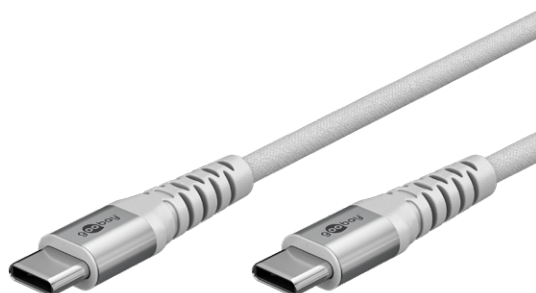

Câble Textile USB-C™ Super-Doux avec Connecteurs Métalliques

câble de connexion élégant et extra-robuste pour les appareils dotés d'un connecteur USB-C™

- Câble de charge et de données robuste avec une gaine en silicone revêtue de textile pour une flexibilité maximale et une protection absolue contre la rupture du câble
- Le câble de charge USB-C™ permet une charge super rapide avec max. 60 W et un transfert de données Hi-Speed jusqu'à 480 Mbit/s
- Les connecteurs métalliques renforcés avec protection contre le pliage sont conçus pour plus de 10 000 cycles de flexion et rendent le câble de chargement USB-C™ vers USB-C™ extrêmement durable
- La gaine textile tressée et résistante de la rallonge USB a un toucher agréable et ménage les surfaces sensibles
- Le câble USB est compatible avec les smartphones, les tablettes ou les ordinateurs portables des fabricants courants et prend également en charge la fonction de charge du MacBook d'Apple

noir

0,50 m	73952	Cable Tag	PVC	5,99 €
1,00 m	73953	Cable Tag	PVC	6,99 €
2,00 m	73954	Cable Tag	PVC	8,99 €
3,00 m	73955	Cable Tag	PVC	12,49 €

blanc

0,50 m	70192	Cable Tag	PVC	5,99 €
1,00 m	70193	Cable Tag	PVC	6,99 €
2,00 m	70194	Cable Tag	PVC	8,99 €
3,00 m	70195	Cable Tag	PVC	12,49 €