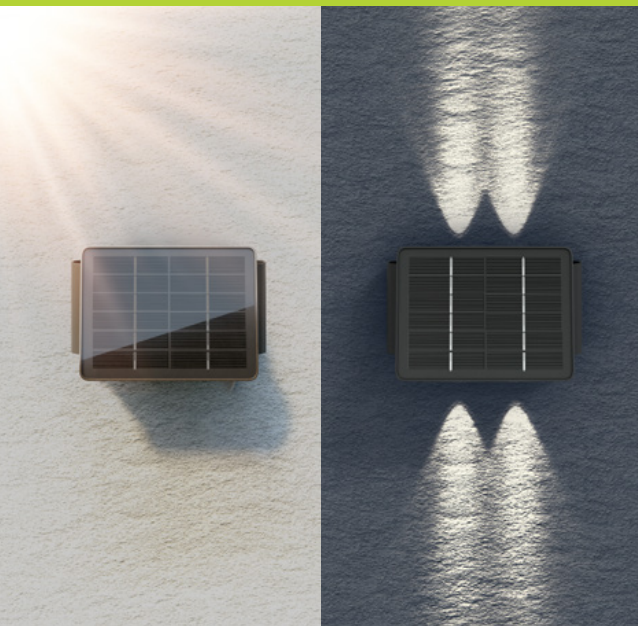

Dank Schutzart IP44 perfekt zur Beleuchtung im Außenbereich, z. B. Balkon, Terrasse, Treppen, Fußwegen oder Garten

Mit zwei nebeneinander liegenden LED-Spots für die gezielte Ausleuchtung des Bodens, des Dachstuhls etc.

Strahlt auf Knopfdruck in der Lichtfarbe warmweiß, neutralweiß oder kaltweiß und in 2 Helligkeitsstufen (50 %, 100 %)

Der hochwertige 18650 Lithium-Akku der Solarlampe sorgt für eine exzellente Laufzeit von bis zu 10 Std. und besondere Langlebigkeit

LED-Solar-Wandleuchte Quadros, 1,2 W

50 lm, 3 Modi warmweiß bis kaltweiß (3000, 4200, 6500 K), für indirekte Beleuchtung im Außenbereich

Features

Nachhaltige, selbstversorgende Solarleuchte zur einfachen Installation an Hauswänden - ohne separate Stromversorgung