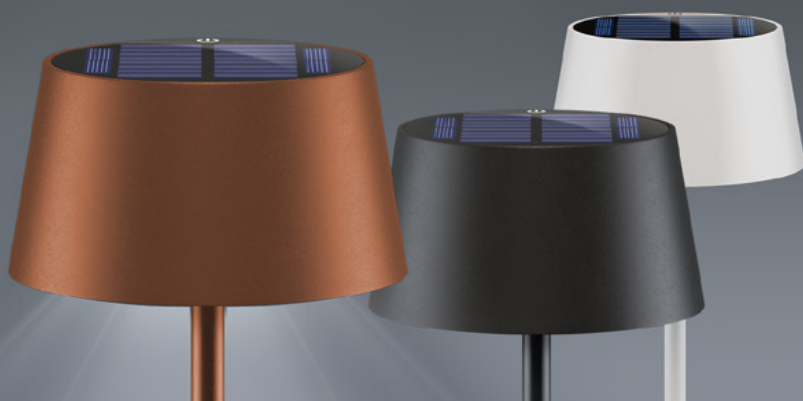

Kabellose LED-Tischleuchte Solar

mit Touch-Steuerung, 150 lm, warmweiß (3000 K),
stufenlos dimmbar

Features

Die Leuchte beeindruckt mit ihrer raffinierten Touch-Bedienung und dem integrierten Akku, durch den sie überall kabellos und flexibel einsetzbar ist

Mit ihrem modernen Design fügt sich die Lampe in jedes Interieur ein: Als Wohnzimmer- oder Nachttischlampe, als Hingucker im Büro oder als Tischleuchte in der Gastronomie

Durch leichtes Antippen der Oberseite wechselt die LED-Lampe zwischen On/Off; langes Berühren ermöglicht stufenloses Dimmen (30-150 lm)

Der hochwertige 18650 Lithium-Akku sorgt für eine exzellente Laufzeit von bis zu 6 Std. und besondere Langlebigkeit

Dank Spritzwasserschutz (Schutzart IP44) ist die Tischlampe auch perfekt für die Terrasse, den Balkon oder den Garten geeignet

Lampenschirm und -fuß sind aus robustem Metall gefertigt - für einen festen Stand ohne Umkippen und eine lange Lebensdauer

Inkl. USB-Ladekabel (1 m, USB-C™ auf USB-A) für alternatives Laden per USB-Ladegerät, Laptop oder Powerbank

Verfügbarkeit	Farbe	Art.-Nr.	EAN	UVP	Stk./Umkarton	Stk./VPE	Länge	Breite	Höhe	Gewicht
● vsl. ab KW 35	schwarz	72026	4040849720260	19,99 €	6	1	12,00 cm	12,00 cm	32,00 cm	0,630 kg
● vsl. ab KW 35	weiß	73929	4040849739293	19,99 €	6	1	12,00 cm	12,00 cm	32,00 cm	0,630 kg
● vsl. ab KW 35	bronze	73932	4040849739323	19,99 €	6	1	12,00 cm	12,00 cm	32,00 cm	0,630 kg