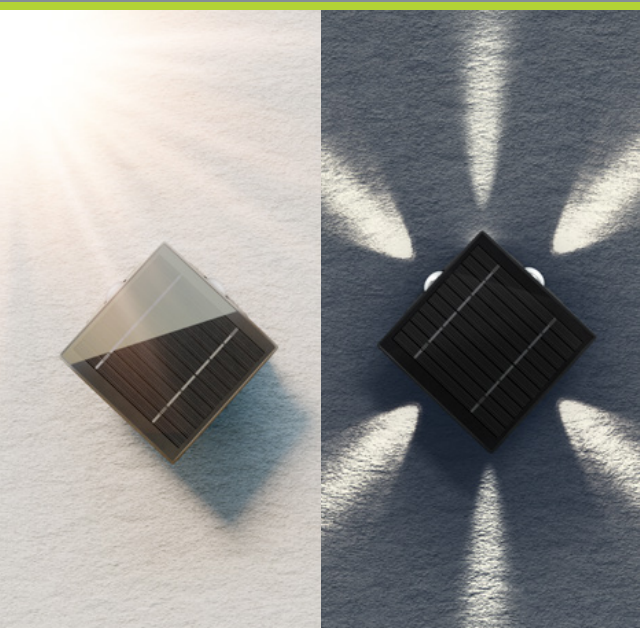

LED-Solar-Wandleuchte Rhombus, 1,6 W

30 lm, 3 Modi warmweiß bis kaltweiß (3000, 4200, 6500 K), für indirekte Beleuchtung im Außenbereich