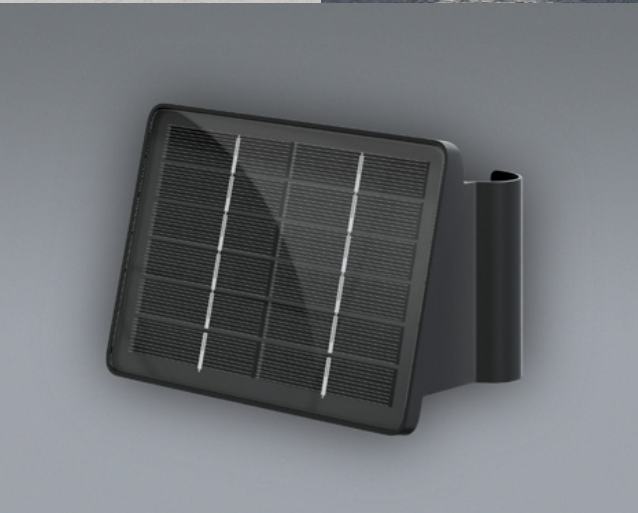

LED-Solar-Wandleuchte Quadros, 1,2 W

50 lm, 3 Modi warmweiß bis kaltweiß (3000, 4200, 6500 K), für indirekte Beleuchtung im Außenbereich

Features

Nachhaltige, selbstversorgende Solarleuchte zur einfachen Installation an Hauswänden - ohne separate Stromversorgung

Dank Schutzart IP44 perfekt zur Beleuchtung im Außenbereich, z. B. Balkon, Terrasse, Treppen, Fußwegen oder Garten

Mit symmetrischer Spotanordnung: Auf zwei Seiten liegen sich jeweils zwei LED-Spots gegenüber für eine gezielte Ausleuchtung des Bodens, des Dachstuhls etc.

Strahlt auf Knopfdruck in der Lichtfarbe warmweiß, neutralweiß oder kaltweiß und in 2 Helligkeitsstufen (50 %, 100 %)

Das angeschrägte Solarpanel sorgt für einen optimalen Lichteinfall beim Aufladen

Der hochwertige 18650 Lithium-Akku der Solarlampe sorgt für eine exzellente Laufzeit von bis zu 10 Std. und besondere Langlebigkeit

Inkl. Montagematerial für eine einfache, frustfreie Installation der Außenleuchte

Verfügbarkeit	Art.-Nr.	EAN	UVP	Stk./Umkarton	Stk./VPE	Länge	Breite	Höhe	Gewicht
● vsl. ab KW 35	72018	4040849720185	17,99 €	12	1	18,00 cm	8,00 cm	12,00 cm	0,420 kg