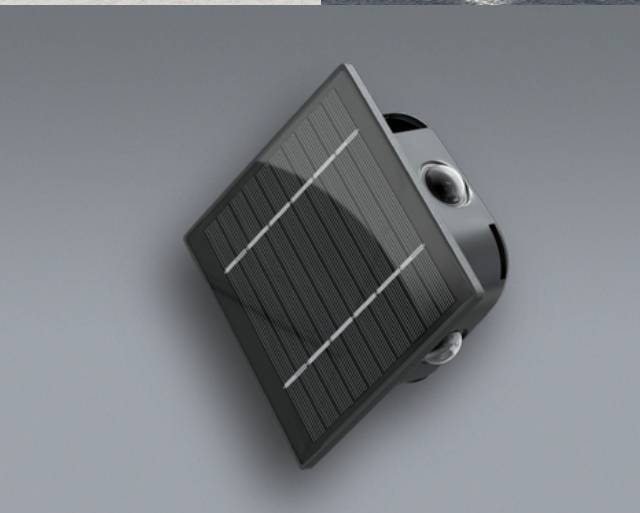

LED-Solar-Wandleuchte Rhombus, 1,6 W

30 lm, 3 Modi warmweiß bis kaltweiß (3000, 4200, 6500 K), für indirekte Beleuchtung im Außenbereich