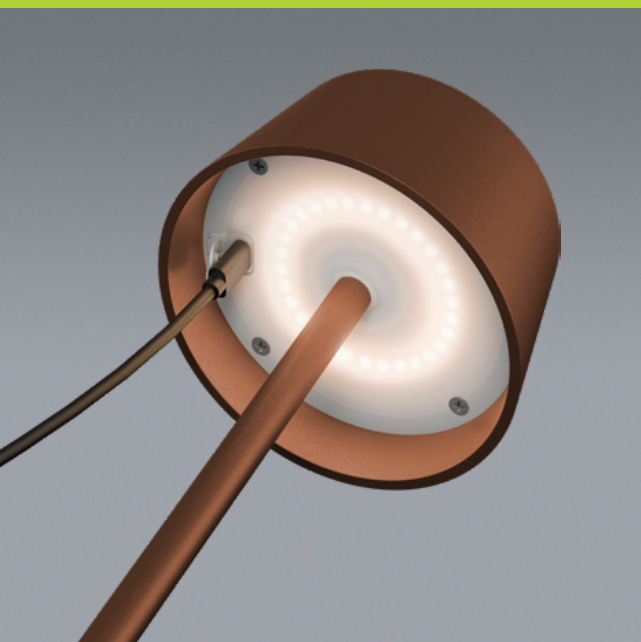

Kabellose LED-Tischleuchte Solar

mit Touch-Steuerung, 150 lm, warmweiß (3000 K),
stufenlos dimmbar

Features

Die Leuchte beeindruckt mit ihrer raffinierten Touch-Bedienung und dem integrierten Akku, durch den sie überall kabellos und flexibel einsetzbar ist

Mit ihrem modernen Design fügt sich die Lampe in jedes Interieur ein: Als Wohnzimmer- oder Nachttischlampe, als Hingucker im Büro oder als Tischleuchte in der Gastronomie

Durch leichtes Antippen der Oberseite wechselt die LED-Lampe zwischen On/Off; langes Berühren ermöglicht stufenloses Dimmen (30-150 lm)

Der hochwertige 18650 Lithium-Akku sorgt für eine exzellente Laufzeit von bis zu 6 Std. und besondere Langlebigkeit

Dank Spritzwasserschutz (Schutzart IP44) ist die Tischlampe auch perfekt für die Terrasse, den Balkon oder den Garten geeignet

Lampenschirm und -fuß sind aus robustem Metall gefertigt - für einen festen Stand ohne Umkippen und eine lange Lebensdauer

Inkl. USB-Ladekabel (1 m, USB-C™ auf USB-A) für alternatives Laden per USB-Ladegerät, Laptop oder Powerbank

Verfügbarkeit	Farbe	Art.-Nr.	EAN	UVP	Stk./Umkarton	Stk./VPE	Länge	Breite	Höhe	Gewicht
● vsl. ab KW 35	schwarz	72026	4040849720260	19,99 €	6	1	12,00 cm	12,00 cm	32,00 cm	0,630 kg
● vsl. ab KW 35	weiß	73929	4040849739293	19,99 €	6	1	12,00 cm	12,00 cm	32,00 cm	0,630 kg
● vsl. ab KW 35	bronze	73932	4040849739323	19,99 €	6	1	12,00 cm	12,00 cm	32,00 cm	0,630 kg