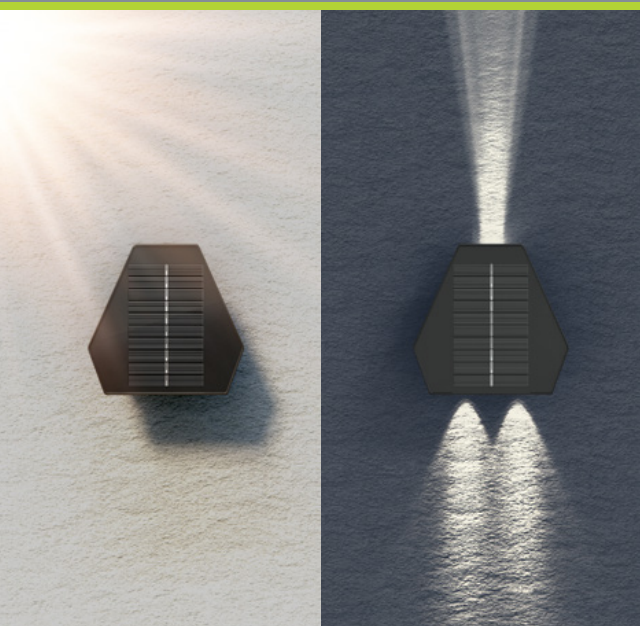

LED-Solar-Wandleuchte Diamant, 1,2 W

45 lm, 3 Modi warmweiß bis kaltweiß (3000, 4200, 6500 K), für indirekte Beleuchtung im Außenbereich

Features

Nachhaltige, selbstversorgende Solarleuchte zur einfachen Installation an Hauswänden - ohne separate Stromversorgung

Dank Schutzart IP44 perfekt zur Beleuchtung im Außenbereich, z. B. Balkon, Terrasse, Treppen, Fußwegen oder Garten

Mit zwei nebeneinander liegenden LED-Spots für die gezielte Ausleuchtung des Bodens, des Dachstuhls etc.

Strahlt auf Knopfdruck in der Lichtfarbe warmweiß, neutralweiß oder kaltweiß und in 2 Helligkeitsstufen (50 %, 100 %)

Der hochwertige 18650 Lithium-Akku der Solarlampe sorgt für eine exzellente Laufzeit von bis zu 10 Std. und besondere Langlebigkeit

Inkl. Montagematerial für eine einfache, frustfreie Installation der Außenleuchte