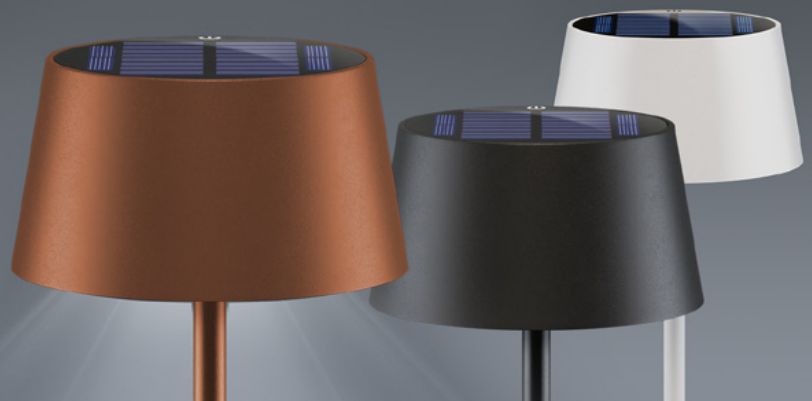

PRODUCT NEWS

wentronic

06 / 2024

31/05/2024

2in1 USB-Textilkabel, spacegrau/silber

extrarobustes USB-C™-Ladekabel
mit Adapter für USB-A-Geräte

Features

Die praktische Ein-Kabel-Lösung für unterwegs, um alle USB-C™- und USB-A-Geräte zu laden - ganz ohne Kabelsalat im Gepäck