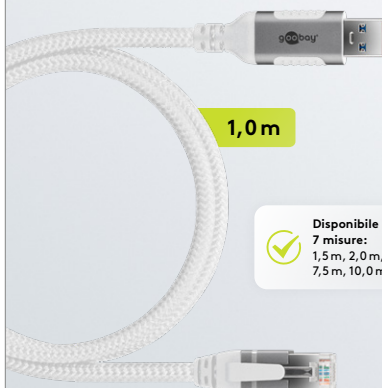

Lunghezza del cavo 1,0m

Spine in alluminio

Varie Misure Disponibili

trova la misura perfetta per ogni scopo

1,0m

Disponibile in altre 7 misure: 1,5m, 2,0m, 3,0m, 5,0m, 7,5m, 10,0m, 15,0m

Sicuro & Velocissimo