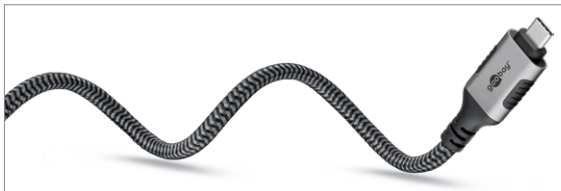

LAN CABLATO

WLAN

Securo & Velocissimo

la nuova era della connettività Internet

CAVO ETHERNET DA USB-C™ 3.1 A RJ45

L'AGGIORNAMENTO TECNOLOGICO CHE SEMPLIFICA LA VITA:

IL NOSTRO INNOVATIVO CAVO ADATTATORE È LA SOLUZIONE ETHERNET COMPATTA PER TUTTI I DISPOSITIVI USB-C™ PRIVI DI UNA PROPRIA PORTA RJ45.

L'ETHERNET È IMMEDIATAMENTE DISPONIBILE SENZA ALCUN DRIVER AGGIUNTIVO.

ULTERIORE VANTAGGIO:

IL CAVO USB 3.1 È COMPATIBILE CON LA PORTA THUNDERBOLT™ 3 DI APPLE.

Goobay

Cavo Ethernet da USB-C™ 3.1 a RJ45

collega router, modem o switch di rete alla porta USB-C™ di un laptop, tablet o smartphone

- Il cavo LAN consente una connessione Internet stabile e cablata ai dispositivi USB-C™ senza una propria porta di rete
- Con CAT 6, il cavo raggiunge una velocità di trasferimento fino a 1 Gbit/s
- Il rivestimento tessile intrecciato e resistente del cavo USB è piacevole al tatto e delicato sulle superfici sensibili
- Le spine metalliche robuste e di alta qualità con protezione da piegatura garantiscono una durata particolarmente lunga
- La connessione USB-C™ è compatibile con i notebook di marche popolari come Lenovo, HP o Dell, nonché con Windows, macOS e Android e con la maggior parte dei dispositivi Thunderbolt™ 3 come Apple MacBook o iPad
- Nota: Il cavo di rete non è adatto come cavo rollover per le console di gioco