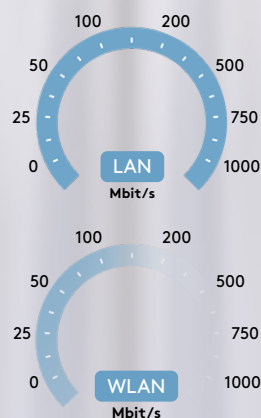

Securo & Velocissimo

la nuova era della connettività Internet