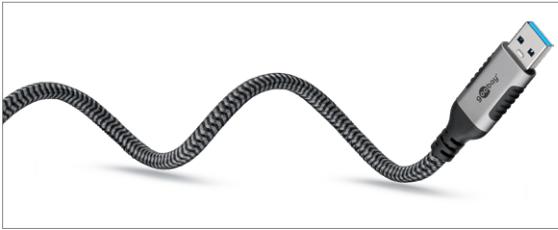

CAVO ETHERNET DA USB-A 3.0 A RJ45

L'AGGIORNAMENTO TECNOLOGICO CHE SEMPLIFICA LA VITA:

IL NOSTRO INNOVATIVO CAVO ADATTATORE È LA SOLUZIONE ETHERNET COMPATTA
PER TUTTI I DISPOSITIVI USB-A PRIVI DI UNA PROPRIA PORTA RJ45.

L'ETHERNET È IMMEDIATAMENTE DISPONIBILE SENZA ALCUN DRIVER AGGIUNTIVO.

Goobay

Cavo Ethernet da USB-A 3.0 a RJ45

collega router, modem o switch di rete alla porta USB-A di un laptop, tablet o smartphone

- Il cavo LAN consente una connessione Internet stabile e cablata ai dispositivi USB-A senza una propria porta di rete
- Con CAT 6, il cavo raggiunge una velocità di trasferimento fino a 1 Gbit/s
- Il rivestimento tessile intrecciato e resistente del cavo USB è piacevole al tatto e delicato sulle superfici sensibili
- Le spine metalliche robuste e di alta qualità con protezione da piegatura garantiscono una durata particolarmente lunga
- La connessione USB-A è compatibile con i notebook e i tablet di marche popolari come Lenovo, HP o Dell, nonché con Windows, macOS e Android ed è retrocompatibile con USB 2.0
- Nota: Il cavo di rete non è adatto come cavo rollover per le console di gioco