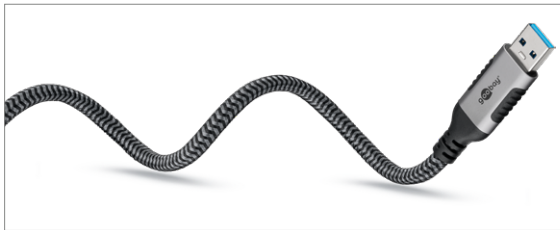

CÂBLE ETHERNET USB-A 3.0 VERS RJ45

LA MISE À NIVEAU TECHNIQUE POUR UN CONFORT MAXIMAL :

NOTRE CÂBLE ADAPTATEUR INNOVANT EST LA SOLUTION ETHERNET
COMPACTE POUR TOUS LES APPAREILS USB-A SANS PORT RJ45 PROPRE.

L'ETHERNET EST IMMÉDIATEMENT DISPONIBLE SANS PILOTE SUPPLÉMENTAIRE.