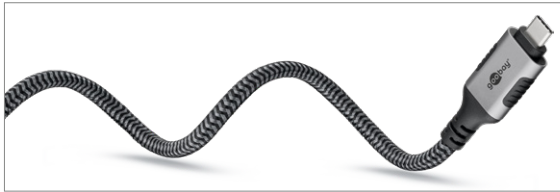

# CÂBLE ETHERNET USB-C™ 3.1 VERS RJ45

LA MISE À NIVEAU TECHNIQUE POUR UN CONFORT MAXIMAL :

NOTRE CÂBLE ADAPTATEUR INNOVANT EST LA SOLUTION  
ETHERNET COMPACTE POUR TOUS LES APPAREILS USB-C™ SANS PORT RJ45 PROPRE.

L'ETHERNET EST IMMÉDIATEMENT DISPONIBLE SANS PILOTE SUPPLÉMENTAIRE.

POINT POSITIF :

LE CÂBLE USB 3.1 EST COMPATIBLE AVEC LE PORT THUNDERBOLT™ 3 D'APPLE.

Goobay