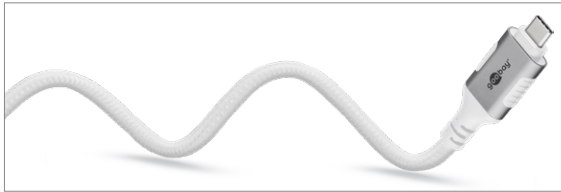

- Le câble LAN permet une connexion Internet filaire stable aux appareils USB-C™ ne disposant pas de leur propre port réseau
- Avec CAT 6, le câble atteint un taux de transmission jusqu'à 1 Gbit/s
- La gaine textile tressée et résistante du câble USB a un toucher agréable et ménage les surfaces sensibles
- Les connecteurs métalliques robustes de haute qualité avec protection anti-pliage garantissent une longévité particulière
- Le port USB-C™ est compatible avec les ordinateurs portables de fabricants courants comme Lenovo, HP ou Dell, ainsi qu'avec Windows, macOS et Android, et avec la plupart des appareils Thunderbolt™ 3 comme Apple MacBook ou iPad
- Remarque : Le câble Ethernet ne peut pas être utilisé comme câble rollover pour les consoles de jeu

1,00 m	74165	Retail Polybag	PVC	22,99 €
1,50 m	74166	Retail Polybag	PVC	23,99 €
2,00 m	74176	Retail Polybag	PVC	24,99 €
3,00 m	74177	Retail Polybag	PVC	26,99 €
5,00 m	74178	Retail Polybag	PVC	30,99 €
7,50 m	74179	Retail Polybag	PVC	35,99 €
10,00 m	74180	Brown Box with Label	PVC	40,99 €
15,00 m	74181	Brown Box with Label	PVC	49,99 €