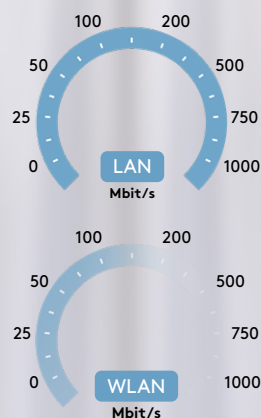

Sûr & Ultra-Rapide

la nouvelle ère de connectivité Internet