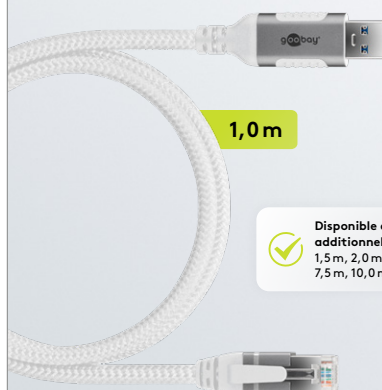

Tailles Variées Disponibles

ajustement parfait pour
chaque application