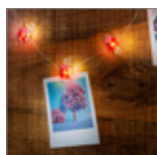

Goobay

10 LED catena luminosa per foto "Albero di Natale"

con funzione timer, bianco caldo (3000 K), a batteria

- Versatili decorazioni murali per foto con fascino natalizio per evidenziare i ricordi personali con luci LED.
- Crea accenti d'atmosfera nel soggiorno o nella camera da letto e come decorazione stagionale della stanza per gli adolescenti.
- Con funzione timer: 6 h acceso/18 h spento, interruttore a 3 posizioni: On/Off/Timer
- Ghirlanda luminosa alimentata a batteria (2x AA, non incluse)
- Approvato per uso interno (grado di protezione IP20)
- Lunghezza totale: 140 cm, cavo di alimentazione trasparente: 50 cm, distanza tra i LED: 10 cm, filo argentato flessibile
- Clip foto illuminati con design verde "Albero di Natale", dimensioni circa 3,4 x 2,7 cm ciascuno

60254 Retail Box

RRP **6,99 €**