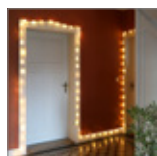

Goobay

80 LED catena luminosa "Stelle"

con funzione timer, bianco caldo (3000 K), a batteria, per uso interno ed esterno (IP44)

- versatile catena starlight per eventi come compleanni, Natale, matrimoni e feste
- crea accenti caldi e d'atmosfera nel soggiorno e nella camera da letto, ad es. come tenda o decorazione da tavolo
- con funzione timer: 6 h on/18 h off, interruttore a 3 posizioni: luce fissa/timer, lampeggiante/timer, spento
- ghirlanda luminosa alimentata a batteria (3x AA, non incluse)
- grazie a IP44 adatto per uso esterno e interno, ad es. come decorazione per giardino e terrazza
- lunghezza totale: 12,15 m, linea di alimentazione: 30 cm, distanza tra i LED: 15 cm, cavo trasparente
- stelle di plastica, trasparenti, circa 4 x 4,4 cm

60334 Retail Box

RRP **12,99 €**