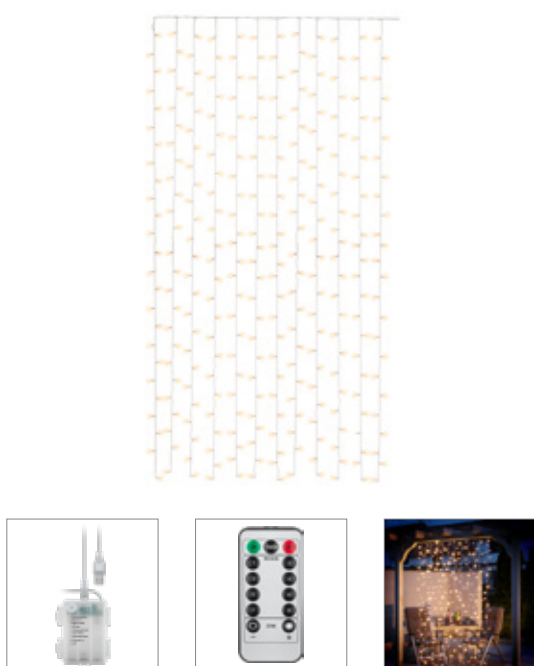

Goobay

300 LED barriera luminosa

con telecomando, funzione timer, 8 modalità di luce, dimmer, USB e funzionamento a batteria, bianco caldo (2350 K), per uso interno ed esterno (IP44)

- Cavo USB da 1 m e box batteria con 8 modalità (un interruttore: combinazione, onda, sequenziale, bagliore lento, cambiamento veloce, lento dim, twinkle, costante, off)
- Telecomando a 13 pulsanti per On / Off, timer 6 ore on / 18 ore off, 8 modalità e dimmer (25%, 50%, 75%, 100%), incluso 1x CR2025
- Lunghezza totale 4,10 m, linea di alimentazione 3 m, distanza tra i fili 10 cm, distanza tra i LED 10 cm, cavo trasparente
- 12 stringhe con 25 LED ciascuna e 2,50 m di lunghezza ciascuna
- Per funzionamento a batteria IP44 - per uso interno ed esterno, per funzionamento USB IP20 - solo per uso interno
- Funzionamento a batterie: 3 x AA, 1,5 V (non incluse) o funzionamento tramite connessione USB con 5 V (DC)
- Decorazione ideale per Natale, ma anche per feste, matrimoni, ecc. L'originale tenda luminosa fornisce la giusta magia luminosa per ogni occasione.