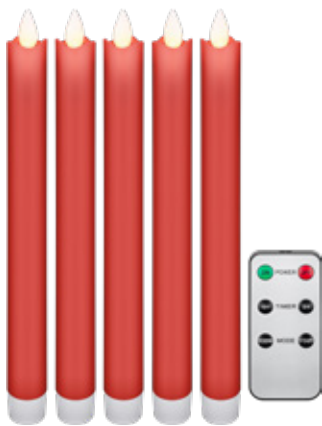

Goobay

Set di 5 candele a LED in vera cera, rosso, incl. telecomando

con funzione timer e stoppino pendente, a batteria, bianco caldo (2700-3000 K)

- Set di 5 candele a LED rossi (ognuna di 2,1 x 24 cm)
- Effetto di fiamma unico grazie allo stoppino a pendolo e al rivestimento in vera cera - difficilmente distinguibile dalle vere candele.
- Con telecomando a 6 tasti - ON / OFF, timer 4h / 8h, sfarfallio e luce continua
- Caldo a lume di candela - semplice, elegante e soprattutto sicuro
- Può essere utilizzato ovunque le candele reali siano troppo pericolose o non permesse
- A batteria - candele: 2 x AA ciascuno, (10 pezzi per il set, non incluso), telecomando: 1 x CR2025 (incluso)
- Nota: Proteggere da forti fonti di calore e dalla luce solare intensa, poiché altrimenti le candele LED si sciolgono