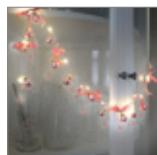

Goobay

10 LED catena luminosa a filo d'argento "Palline & fiocchi"

con funzione timer, bianco caldo (3000 K), a batteria

- Giocosa catena luminosa natalizia con micro LED per decorare finestre, davanzali, tavoli e porte
- Può essere usato come elemento decorativo in ghirlande e decorazioni da tavolo con l'aiuto del filo e crea riflessi di luce atmosferici
- Con funzione timer: 6 h acceso/18 h spento, interruttore a 3 posizioni: On/Off/Timer
- Ghirlanda luminosa alimentata a batteria (2x AA, non incluse)
- Approvato per uso interno (grado di protezione IP20)
- Lunghezza totale: 120 cm, cavo di alimentazione trasparente: 30 cm, distanza tra i LED: 10 cm, filo argentato flessibile
- Ciondoli: plastica, sfere Ø 2 cm, diamanti grandi 1,2 x 1,1 cm, diamanti piccoli 0,7 cm, fiocchi di cotone rosso e bianco circa 7 cm

60269 Retail Box

RRP **5,99 €**

Goobay

10 LED catena luminosa per foto "Albero di Natale"

con funzione timer, bianco caldo (3000 K), a batteria

- Versatili decorazioni murali per foto con fascino natalizio per evidenziare i ricordi personali con luci LED.
- Crea accenti d'atmosfera nel soggiorno o nella camera da letto e come decorazione stagionale della stanza per gli adolescenti.
- Con funzione timer: 6 h acceso/18 h spento, interruttore a 3 posizioni: On/Off/Timer
- Ghirlanda luminosa alimentata a batteria (2x AA, non incluse)
- Approvato per uso interno (grado di protezione IP20)
- Lunghezza totale: 140 cm, cavo di alimentazione trasparente: 50 cm, distanza tra i LED: 10 cm, filo argentato flessibile
- Clip foto illuminati con design verde "Albero di Natale", dimensioni circa 3,4 x 2,7 cm ciascuno

60254 Retail Box

RRP **6,99 €**

Goobay

10 LED catena luminosa per foto "Regalo"

con funzione timer, bianco caldo (3000 K), a batteria