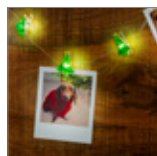

Goobay

10 LED catena luminosa a filo d'argento "Palline & fiocchi"

con funzione timer, bianco caldo (3000 K), a batteria

- Giocosa catena luminosa natalizia con micro LED per decorare finestre, davanzali, tavoli e porte
- Può essere usato come elemento decorativo in ghirlande e decorazioni da tavolo con l'aiuto del filo e crea riflessi di luce atmosferici
- Con funzione timer: 6 h acceso/18 h spento, interruttore a 3 posizioni: On/Off/Timer
- Ghirlanda luminosa alimentata a batteria (2x AA, non incluse)
- Approvato per uso interno (grado di protezione IP20)
- Lunghezza totale: 120 cm, cavo di alimentazione trasparente: 30 cm, distanza tra i LED: 10 cm, filo argentato flessibile
- Ciondoli: plastica, sfere Ø 2 cm, diamanti grandi 1,2 x 1,1 cm, diamanti piccoli 0,7 cm, fiocchi di cotone rosso e bianco circa 7 cm

60269 Retail Box

RRP **5,99 €**