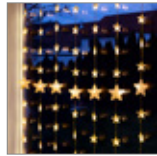

ATG G

Goobay

Tenda a stella da 80 LED

con telecomando, funzione timer, 8 modalità di luce, dimmer e trasformatore esterno da 31 V, bianco caldo (3000 K), per uso interno ed esterno (IP44)

- Spina adattatore con 8 modalità (combinazione, onda, sequenziale, lento bagliore, cambiamento veloce, lento oscuramento, scintillio, continuo), timer 6 ore on / 18 ore off e funzione di memoria
- Telecomando a 13 pulsanti per accensione/spegnimento, timer 6 ore on / 18 ore off, 8 modalità e dimmer (25%, 50%, 75%, 100%), 1x CR2025 incluso
- Lunghezza totale 6,05 m, linea di alimentazione 5 m, distanza tra i fili 15 cm, distanza tra i LED 15 cm, cavo trasparente
- 8 stringhe con 10 stelle ciascuna con LED bianco caldo, ciascuna lunga 1,50 m e 8 ganci a ventosa, Ø stelle grandi 9,8 cm, Ø stelle piccole 5,4 cm
- Ingresso: 100-240 V (AC), 50 / 60 Hz, Uscita: 31 V (DC), 116 mA, 3.6 W
- Quando fuori fa freddo e fa buio, la tenda a stella è una grande idea di decorazione per un'atmosfera accogliente e contemplativa durante l'Avvento.

57941 Retail Box

RRP **29,99 €**

ATG F

Goobay

300 LED barriera luminosa

con telecomando, funzione timer, 8 modalità di luce, dimmer e trasformatore esterno da 31 V, bianco caldo (2400 K), per uso interno ed esterno (IP44)