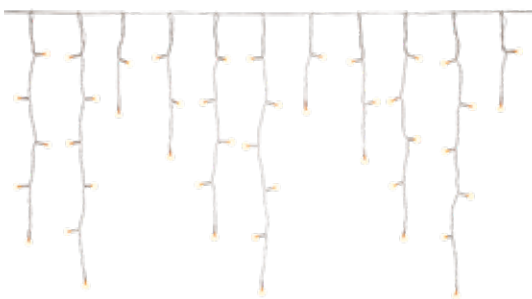

Rideau lumineux à 300 LED

avec télécommande, fonction minuterie, 8 modes d'éclairage, variateur et transformateur externe 31 V, blanc chaud (2400 K), pour l'intérieur et l'extérieur (IP44)

- Prise adaptateur avec 8 modes (combinaison, vague, séquentiel, lueur lente, changement rapide, faible intensité, scintillement, continu), minuterie 6 heures en marche / 18 heures en arrêt et fonction mémoire.
- Télécommande à 13 boutons pour Marche/Arrêt, minuterie 6 heures en marche / 18 heures en arrêt, 8 modes et gradateur (25%, 50%, 75%, 100%), 1x CR2025 inclus
- Longueur totale 6,10 m, câble d'alimentation 5 m, distance entre les brins 10 cm, distance entre les LED 10 cm, câble transparent
- 12 chaînes de 25 LED chacune, de 2,50 m de long
- Entrée : 100-240 V (AC), 50 / 60 Hz, Sortie : 31 V (DC), 193 mA, 6 W
- Décoration idéale pour Noël, mais aussi pour les fêtes, les mariages, etc. Le rideau lumineux original offre la bonne magie lumineuse pour chaque occasion.

57942 Retail Box

PVC 24,99 €

ATG
F