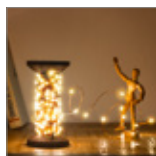

Guirlande Lumineuse LED "Bobine de Fil", petite

avec câble USB de 3 m, chaîne lumineuse de 10 m avec 100 micro LED en blanc chaud (2700 K) et interrupteur (marche/arrêt)

- Des micro-LED blanc chaud créent une atmosphère chaleureuse, soit en tant que source de lumière concentrée sur la bobine, soit décorée en guirlande lumineuse.
- Les petites lampes peuvent être drapées avec précision à l'aide du fil de fer pour mettre en scène le mobilier ou les plantes.
- Grâce au motif sobre et neutre, la guirlande lumineuse peut être utilisée indépendamment de la saison.
- Le pied de la bobine assure une bonne stabilité, même lorsque le fil est déroulé.
- Autorisée pour une utilisation en intérieur grâce à l'indice de protection IP21
- Câble USB de 3 m, interrupteur marche/arrêt, alimentation électrique par ex. via un adaptateur de prise USB-A ou un power bank
- Dimensions : bobine 9,5 x 7,5 cm, guirlande lumineuse en fil métallique de 10 m avec 10 cm d'écart entre les LED, matériaux : bois véritable, fil de cuivre

60341 Retail Box

PVC 16,99 €