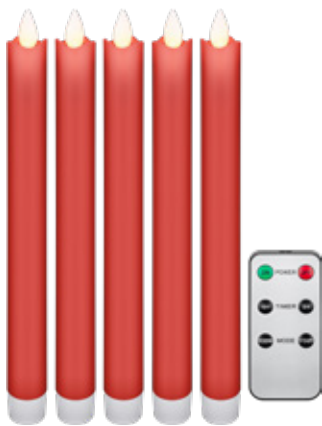

Goobay

Kit de 5 Bougies LED en Cire Véroitable, rouge, avec Télécommande

avec fonction de minuterie et mèche pendulaire, fonctionne sur piles, blanc chaud (2700-3000 K)

- Lot de 5 bougies LED rouges (2,1 x 24 cm chacune)
- Effet de flamme unique grâce à la mèche pendulaire et au revêtement en cire véritable - à peine distinguable des vraies bougies.
- Avec télécommande 6 boutons - ON / OFF, minuterie 4h / 8h, scintillement et lumière continue
- La lumière chaude des bougies - simple, élégante et particulièrement sûre
- Peut être utilisé partout où les vraies bougies sont trop dangereuses ou interdites
- Fonctionnant sur piles - bougies: 2 x AA chacune (10 pièces pour l'ensemble, non incluses), télécommande: 1 x CR2025 (incluse)
- Remarque : Protéger de la chaleur et des rayons du soleil car les bougies LED peuvent fondre