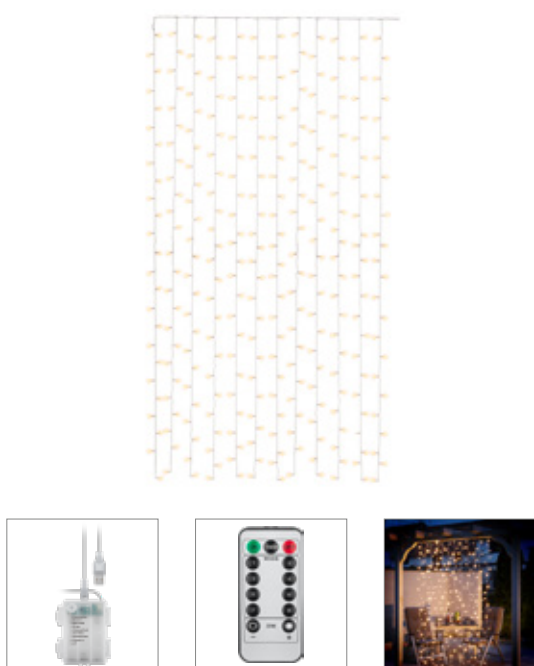

Goobay

Rideau lumineux à 300 LED

avec télécommande, fonction minuterie, 8 modes d'éclairage et variateur, fonctionnement sur USB/pile, blanc chaud (2350 K), pour l'intérieur et l'extérieur (IP44)

- Câble USB de 1 m et boîtier de piles avec 8 modes (un interrupteur : combinaison, vague, séquentiel, lueur lente, changement rapide, gradation lente, scintillement, stable, éteint)
- Télécommande à 13 boutons pour Marche/Arrêt, minuterie 6 heures en marche / 18 heures en arrêt, 8 modes et variateur (25%, 50%, 75%, 100%), incluant 1x CR2025
- Longueur totale 4,10 m, ligne d'alimentation 3 m, distance entre les brins 10 cm, distance entre les LED 10 cm, câble transparent
- 12 chaînes de 25 DEL chacune, d'une longueur de 2,50 m chacune
- Pour le fonctionnement sur batterie IP44 - pour une utilisation à l'intérieur et à l'extérieur, pour le fonctionnement sur USB IP20 - pour une utilisation à l'intérieur uniquement
- Fonctionnement sur piles : 3 x AA, 1,5 V (non incluses) ou via une connexion USB avec 5 V (DC)
- Décoration idéale pour Noël, mais aussi pour les fêtes, les mariages, etc. Le rideau lumineux original offre la bonne magie lumineuse pour chaque occasion.

57943 Retail Box

PVC 19,99 €