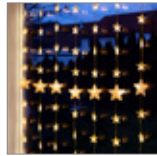

ATG
G

Goobay

Rideau d'étoiles à 80 LED

avec télécommande, fonction minuterie, 8 modes d'éclairage, variateur et transformateur externe 31 V, blanc chaud (3000 K), pour l'intérieur et l'extérieur (IP44)

- Prise adaptateur avec 8 modes (combinaison, vague, séquentiel, lueur lente, changement rapide, gradation lente, scintillement, continu), minuterie 6 heures en marche / 18 heures en arrêt et fonction mémoire
- Télécommande à 13 boutons pour marche/arrêt, minuterie 6 heures en marche / 18 heures en arrêt, 8 modes et gradateur (25%, 50%, 75%, 100%), 1x CR2025 inclus
- Longueur totale 6,05 m, ligne d'alimentation 5 m, distance entre les brins 15 cm, distance entre les LEDs 15 cm, câble transparent
- 8 guirlandes de 10 étoiles avec LED blanc chaud, chacune d'une longueur de 1,50 m et 8 crochets à ventouse, Ø grandes étoiles 9,8 cm, Ø petites étoiles 5,4 cm
- Entrée : 100-240 V (AC), 50 / 60 Hz, Sortie : 31 V (DC), 116 mA, 3.6 W
- Lorsqu'il fait froid et sombre dehors, le rideau d'étoiles est une excellente idée de décoration pour créer une atmosphère douillette et contemplative pendant l'Avent.

57941 Retail Box

PVC 29,99 €

ATG
F

Goobay

Rideau lumineux à 300 LED

avec télécommande, fonction minuterie, 8 modes d'éclairage, variateur et transformateur externe 31 V, blanc chaud (2400 K), pour l'intérieur et l'extérieur (IP44)