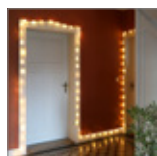

60333 Retail Box

PVC 10,99 €

Goobay

Guirlande Lumineuse "Étoiles" 80 LED

avec fonction de minuterie, blanc chaud (3000 K), à piles, pour l'intérieur et l'extérieur (IP44)

- Chaîne de lumière étoilée polyvalente pour des occasions telles que les anniversaires, Noël, les mariages et les fêtes
- Met des accents chaleureux et pleins d'ambiance dans le salon et la chambre à coucher, par ex. comme décoration de rideau ou de table
- Avec fonction minuterie : 6 h allumé/18 h éteinte, interrupteur à 3 positions : éclairage permanent/timer, clignotant/timer, arrêt
- Alimenté par des piles (3x AA, non incluses)
- Grâce à l'indice de protection IP44, convient pour l'extérieur et l'intérieur, p. ex. comme décoration pour le jardin et la terrasse
- Longueur totale : 12,15 m, câble d'alimentation : 30 cm, distance entre les LED : 15 cm, câble transparent
- Étoiles en plastique, transparent, env. 4 x 4,4 cm