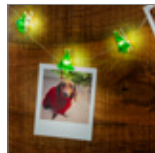

Guirlande Lumineuse à Fil d'Argent "Boules & Boucles" 10 LED

avec fonction minuterie, blanc chaud (3000 K), fonctionne sur piles

- Guirlande lumineuse de Noël ludique avec micro-LED pour décorer les fenêtres, les rebords de fenêtre, les tables et les portes
- S'intègre comme élément décoratif dans les couronnes et les décorations de table à l'aide du fil métallique et crée des reflets lumineux d'ambiance dans la chambre
- Avec fonction minuterie : 6 h allumé/18 h éteinte, interrupteur à 3 positions : On/Off/Timer
- Alimenté par des piles (2x AA, non incluses)
- Autorisé pour l'intérieur (indice de protection IP20)
- Longueur totale : 120 cm, câble d'alimentation transparent : 30 cm, distance entre les LED : 10 cm, fil d'argent flexible
- Pendentifs : plastique, boules Ø 2 cm, gros diamants 1,2 x 1,1 cm, petits diamants 0,7 cm, nœuds rouges et blancs en coton env. 7 cm

60269 Retail Box

PVC

5,99 €