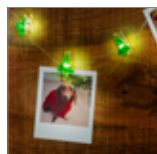

49854 Retail Box 10 szt. w kartonie

Goobay

10 LED łańcuch świetlny z drutu srebrnego "Kulki & kokardki"

z funkcją wyłącznika czasowego, barwa ciepła biała (3000 K), zasilanie bateryjne

- Zabawny, świąteczny łańcuch świetlny z mikro diodami LED do dekoracji okien, parapetów, stołów i drzwi
- Może być wykorzystywany jako element dekoracyjny w wieńcach i dekoracjach stołu za pomocą drutu i tworzy nastrojowe refleksy świetlne
- Z funkcją timera: 6 h włączania/18 h wyłączenia, przełącznik w 3 pozycjach: Wł./Wył./Timer
- Zasilanie za pomocą baterii (2x AA, nie wchodzi)
- Dopuszczone do użytku wewnątrz pomieszczeń (stopień ochrony IP20)
- Długość całkowita: 120 cm, przezroczysty przewód zasilający: 30 cm, odległość między diodami LED: 10 cm, elastyczny srebrny przewód
- Zawieszki: plastik, kule Ø 2 cm, duże diamenty 1,2 x 1,1 cm, małe diamenty 0,7 cm, czerwone i białe bawełniane kokardki ok. 7 cm.

60269 Retail Box

Goobay

10 LED łańcuch świetlny z klipsami na zdjęcia "Choinka"

z funkcją wyłącznika czasowego, barwa ciepła biała (3000 K), zasilanie bateryjne

- Uniwersalne dekoracje ścienne z motywem świątecznym, podkreślające osobiste wspomnienia dzięki lampkom LED.
- Tworzy nastrojowe akcenty w salonie lub sypialni oraz jako sezonowa dekoracja pokoju nastolatków.
- Z funkcją timera: 6 h włączania/18 h wyłączenia, przełącznik w 3 pozycjach: Wł./Wył./Timer
- Zasilanie za pomocą baterii (2x AA, nie wchodzi)
- Dopuszczone do użytku wewnątrz pomieszczeń (stopień ochrony IP20)
- Długość całkowita: 140 cm, przezroczysty przewód zasilający: 50 cm, odległość między diodami LED: 10 cm, elastyczny srebrny przewód
- Podświetlane klipsy do zdjęć z zielonym motywem "Choinka", wymiary ok. 3,4 x 2,7 cm każdy