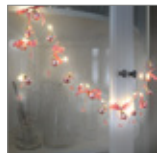

Goobay

10 LED łańcuch świetlny z drutu srebrnego "Kulki & kokardki"

z funkcją wyłącznika czasowego, barwa ciepła biała (3000 K), zasilanie bateryjne

- Zabawny, świąteczny łańcuch świetlny z mikro diodami LED do dekoracji okien, parapetów, stołów i drzwi
- Może być wykorzystywany jako element dekoracyjny w wieńcach i dekoracjach stołu za pomocą drutu i tworzy nastrojowe refleksy świetlne
- Z funkcją timera: 6 h włączania/18 h wyłączenia, przełącznik w 3 pozycjach: Wł./Wył./Timer
- Zasilanie za pomocą baterii (2x AA, nie wchodzi)
- Dopuszczone do użytku wewnątrz pomieszczeń (stopień ochrony IP20)
- Długość całkowita: 120 cm, przezroczysty przewód zasilający: 30 cm, odległość między diodami LED: 10 cm, elastyczny srebrny przewód
- Zawieszki: plastik, kule Ø 2 cm, duże diamenty 1,2 x 1,1 cm, małe diamenty 0,7 cm, czerwone i białe bawełniane kokardki ok. 7 cm.

60269 Retail Box

Goobay

10 LED łańcuch świetlny z klipsami na zdjęcia "Choinka"

z funkcją wyłącznika czasowego, barwa ciepła biała (3000 K), zasilanie bateryjne

- Uniwersalne dekoracje ścienne z motywem świątecznym, podkreślające osobiste wspomnienia dzięki lampkom LED.
- Tworzy nastrojowe akcenty w salonie lub sypialni oraz jako sezonowa dekoracja pokoju nastolatków.
- Z funkcją timera: 6 h włączania/18 h wyłączenia, przełącznik w 3 pozycjach: Wł./Wył./Timer
- Zasilanie za pomocą baterii (2x AA, nie wchodzi)
- Dopuszczone do użytku wewnątrz pomieszczeń (stopień ochrony IP20)
- Długość całkowita: 140 cm, przezroczysty przewód zasilający: 50 cm, odległość między diodami LED: 10 cm, elastyczny srebrny przewód
- Podświetlane klipsy do zdjęć z zielonym motywem "Choinka", wymiary ok. 3,4 x 2,7 cm każdy

60254 Retail Box

Goobay

10 LED łańcuch świetlny z klipsami na zdjęcia "Prezent"