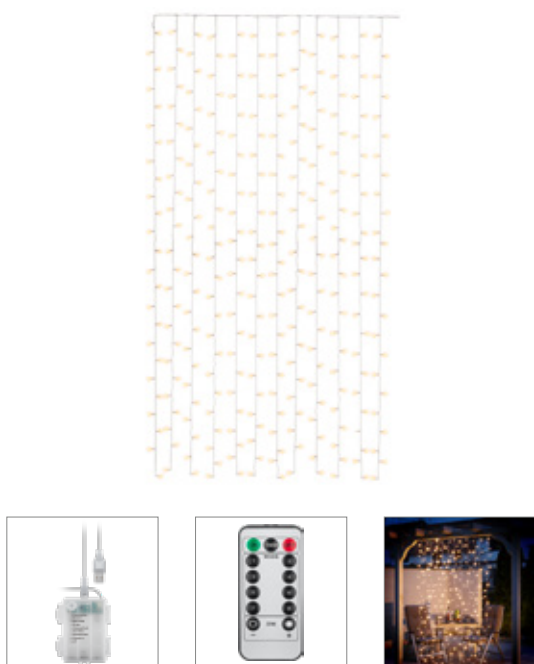

60342 Retail Box