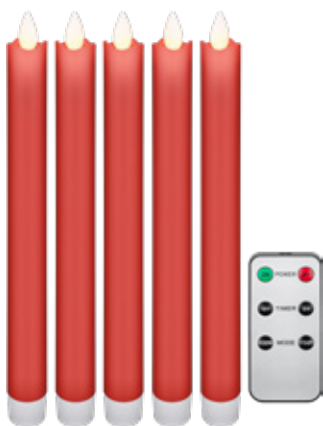

Goobay

Zestaw 5 świec LED z prawdziwego wosku, czerwony, w komplecie z pilotem zdalnego sterowania

z funkcją timera i wiszącym knotem, zasilana bateryjnie, ciepła biel (2700-3000 K)

- Zestaw 5 czerwonych świec LED (każda 2,1 x 24 cm)
- Unikalny efekt płomienia dzięki knotowi wahadłowemu i powłoce z prawdziwego wosku - trudno odróżnić go od prawdziwych świec.
- Z 6-przyciskowym pilotem zdalnego sterowania - ON / OFF, timer 4h / 8h, migotanie i światło ciągłe
- Ciepłe światło świec - proste, eleganckie i szczególnie bezpieczne
- Mogą być używane wszędzie tam, gdzie prawdziwe świece są zbyt niebezpieczne lub nie są dozwolone
- Zasilany bateryjnie - świece: 2 x AA każdy (10 sztuk w zestawie, nie wchodzi w zakres dostawy), pilot: 1 x CR2025 (w zestawie)
- Wskazówka: Chronić przed wysokimi temperaturami i silnym nasłonecznieniem, aby nie dopuścić do stopienia świec