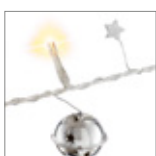

58119 Retail Box

Goobay

10 lampek LED "Dzwoneczki"

z funkcją wyłącznika czasowego, ciepłobiały (3000 K), zasilany bateriami

- Z funkcją timera - 6 godz. włączone / 18 godz. wyłączone, przełącznik 3 pozycyjny - ON / OFF / Timer
- Długość całkowita 130 cm, przewód zasilający 40 cm, odległość między diodami 10 cm, przewód przezroczysty
- Zasilanie bateryjne (2 x AA, nie dołączone)
- IP20 - do użytku wewnątrz pomieszczeń
- Wisior wykonany z metalu, srebro, Ø ok. 3 x 2,5 x 3 cm, gwiazdki Ø 1,3 cm
- Świąteczny łańcuch świetlny składający się z 10 ciepłobiałych lampek LED z srebrnymi dzwoneczkami i gwiazdkami jako ozdobnymi ornamentami.
- Ustawia nastrojowy akcent jako dekoracja świąteczna w dowolnie wybranym miejscu w domu.