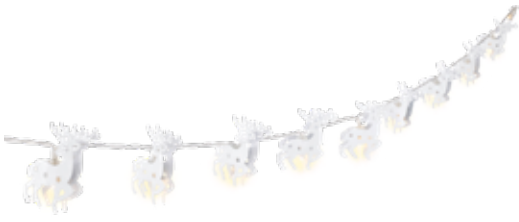

57949 Retail Box

PVC

5,99 €

Goobay

Chaîne lumineuse à 10 LED "Renne", blanche

avec fonction de minuterie, blanc chaud (3000 K), à piles

- Avec fonction de minuterie - 6 heures de marche / 18 heures d'arrêt, interrupteur à 3 positions - ON / OFF / Minuterie
- Longueur totale 130 cm, câble d'alimentation 40 cm, distance entre les LEDs 10 cm, câble transparent
- Fonctionne sur piles (2 x AA, non incluses)
- IP20 - pour une utilisation en intérieur
- Pendentif en métal, blanc, environ 5 x 6 x 1 cm
- Les jours d'hiver et de Noël, cette chaîne lumineuse à LED attire particulièrement l'attention.
- L'effet est accentué par les étoiles poinçonnées de part et d'autre dans les figures de métal blanc, à travers lesquelles passe une lumière blanche et chaude.