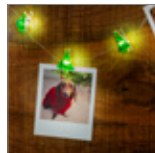

Goobay Guirlande Lumineuse à Fil d'Argent "Boules & Boucles" 10 LED

avec fonction minuterie, blanc chaud (3000 K), fonctionne sur piles

- Guirlande lumineuse de Noël ludique avec micro-LED pour décorer les fenêtres, les rebords de fenêtre, les tables et les portes
- S'intègre comme élément décoratif dans les couronnes et les décorations de table à l'aide du fil métallique et crée des reflets lumineux d'ambiance dans la chambre
- Avec fonction minuterie : 6 h allumé/18 h éteinte, interrupteur à 3 positions : On/Off/Timer
- Alimenté par des piles (2x AA, non incluses)
- Autorisé pour l'intérieur (indice de protection IP20)
- Longueur totale : 120 cm, câble d'alimentation transparent : 30 cm, distance entre les LED : 10 cm, fil d'argent flexible
- Pendentifs : plastique, boules Ø 2 cm, gros diamants 1,2 x 1,1 cm, petits diamants 0,7 cm, nœuds rouges et blancs en coton env. 7 cm

60269 Retail Box

PVC 5,99 €