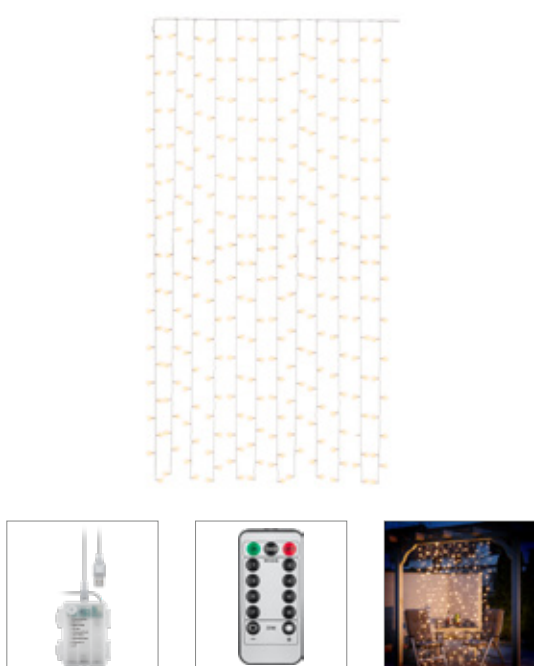

Goobay

Rideau lumineux à 300 LED

avec télécommande, fonction minuterie, 8 modes d'éclairage et variateur, fonctionnement sur USB/pile, blanc chaud (3000 K), pour l'intérieur et l'extérieur (IP44)

- Câble USB de 1 m et boîtier de piles avec 8 modes (un interrupteur : combinaison, vague, séquentiel, lueur lente, changement rapide, gradation lente, scintillement, stable, éteint)
- Télécommande à 13 boutons pour Marche/Arrêt, minuterie 6 heures en marche / 18 heures en arrêt, 8 modes et variateur (25%, 50%, 75%, 100%), incluant 1x CR2025
- Longueur totale 4,10 m, ligne d'alimentation 3 m, distance entre les brins 10 cm, distance entre les LED 10 cm, câble transparent
- 12 chaînes de 25 DEL chacune, d'une longueur de 2,50 m chacune
- Pour le fonctionnement sur batterie IP44 - pour une utilisation à l'intérieur et à l'extérieur, pour le fonctionnement sur USB IP20 - pour une utilisation à l'intérieur uniquement
- Fonctionnement sur piles : 3 x AA, 1,5 V (non incluses) ou via une connexion USB avec 5 V (DC)
- Décoration idéale pour Noël, mais aussi pour les fêtes, les mariages, etc. Le rideau lumineux original offre la bonne magie lumineuse pour chaque occasion.

57943 Retail Box

PVC 19,99 €