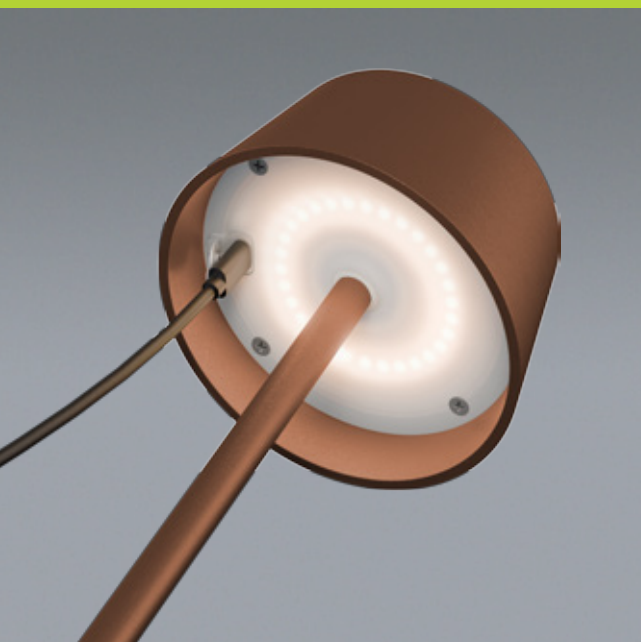

Kabellose LED-Tischleuchte Solar

mit Touch-Steuerung, 150 lm, warmweiß (3000 K),
stufenlos dimmbar

Features

Die Leuchte beeindruckt mit ihrer raffinierten Touch-Bedienung und dem integrierten Akku, durch den sie überall kabellos und flexibel einsetzbar ist

Mit ihrem modernen Design fügt sich die Lampe in jedes Interieur ein: Als Wohnzimmer- oder Nachttischlampe, als Hingucker im Büro oder als Tischleuchte in der Gastronomie

Durch leichtes Antippen der Oberseite wechselt die LED-Lampe zwischen On/Off; langes Berühren ermöglicht stufenloses Dimmen (30-150 lm)

Der hochwertige 18650 Lithium-Akku sorgt für eine exzellente Laufzeit von bis zu 6 Std. und besondere Langlebigkeit

Dank Spritzwasserschutz (Schutzart IP44) ist die Tischlampe auch perfekt für die Terrasse, den Balkon oder den Garten geeignet

Lampenschirm und -fuß sind aus robustem Metall gefertigt - für einen festen Stand ohne Umkippen und eine lange Lebensdauer

Inkl. USB-Ladekabel (1 m, USB-C™ auf USB-A) für alternatives Laden per USB-Ladegerät, Laptop oder Powerbank

Verfügbarkeit	Farbe	Art.-Nr.	EAN	UVP	Stk./Umkarton	Stk./VPE	Länge	Breite	Höhe	Gewicht
● vsl. ab KW 35	schwarz	72026	4040849720260	34,98 €	6	1	12,00 cm	12,00 cm	32,00 cm	0,630 kg
● vsl. ab KW 35	weiß	73929	4040849739293	34,98 €	6	1	12,00 cm	12,00 cm	32,00 cm	0,630 kg
● vsl. ab KW 35	bronze	73932	4040849739323	34,98 €	6	1	12,00 cm	12,00 cm	32,00 cm	0,630 kg