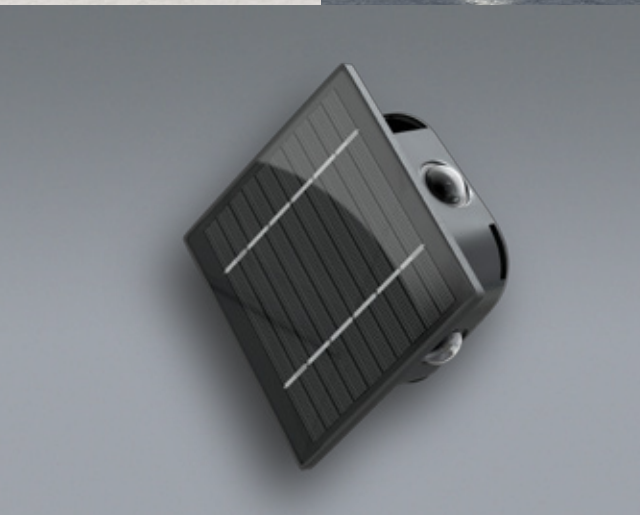

LED-Solar-Wandleuchte Rhombus, 1,6 W

30 lm, 3 Modi warmweiß bis kaltweiß (3000, 4200, 6500 K), für indirekte Beleuchtung im Außenbereich