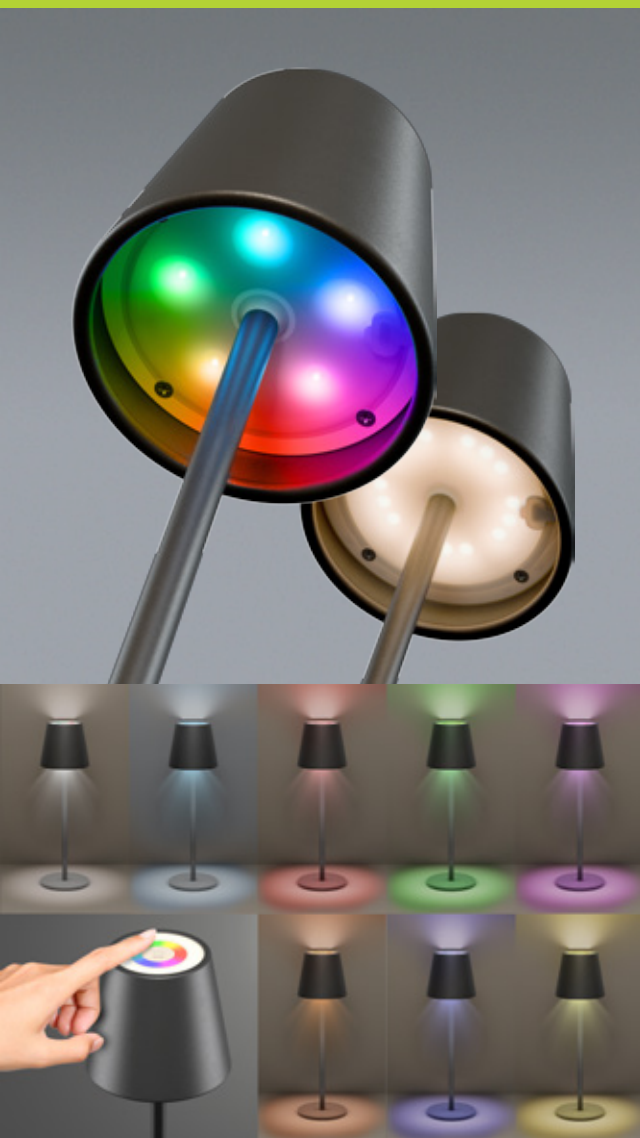

Mit ihrem modernen Design fügt sich die Lampe in jedes Interieur ein: Als Wohnzimmer- oder Nachttischlampe, als Hingucker im Büro oder als Tischleuchte in der Gastronomie

Durch leichtes Antippen der Oberseite wechselt die LED-Lampe zwischen On/Off; langes Berühren ermöglicht stufenloses Dimmen (30 - 180 lm)

Lampenschirm und -fuß sind aus robustem Metall gefertigt - für einen festen Stand ohne Umkippen und eine lange Lebensdauer

Inkl. USB-Ladekabel (1 m, USB-C™ auf USB-A) für einfaches Laden per USB-Ladegerät, Laptop oder Powerbank

Kabellose LED-Tischleuchte RGBW

mit Touch-Steuerung, 150 lm, 4 Leuchtmodi, RGB-Licht, warmweiß (3000 K), stufenlos dimmbar

Features

Die Leuchte beeindruckt mit ihrer raffinierten Touch-Bedienung und dem integrierten Akku, durch den sie überall kabellos und flexibel einsetzbar ist

Mit ihrem modernen Design fügt sich die Lampe in jedes Interieur ein: Als Wohnzimmer- oder Nachttischlampe, als Hingucker im Büro oder als Tischleuchte in der Gastronomie

Durch leichtes Antippen der Oberseite wechselt die LED-Lampe zwischen On/Off und ermöglicht außerdem zahlreiche RGBW-Farboptionen sowie Dimmen durch langes Berühren