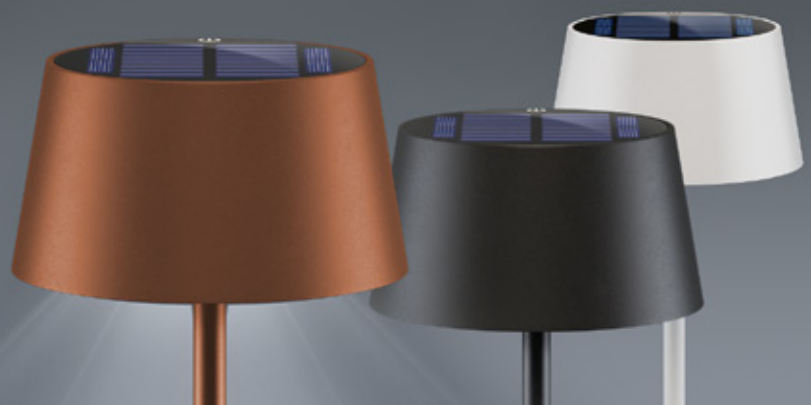

PRODUCT NEWS

wentronic

06 / 2024

2in1 USB-Textilkabel, spacegrau/silber

extrarobustes USB-C™-Ladekabel
mit Adapter für USB-A-Geräte

Features

Die praktische Ein-Kabel-Lösung für unterwegs, um alle USB-C™- und USB-A-Geräte zu laden - ganz ohne Kabelsalat im Gepäck