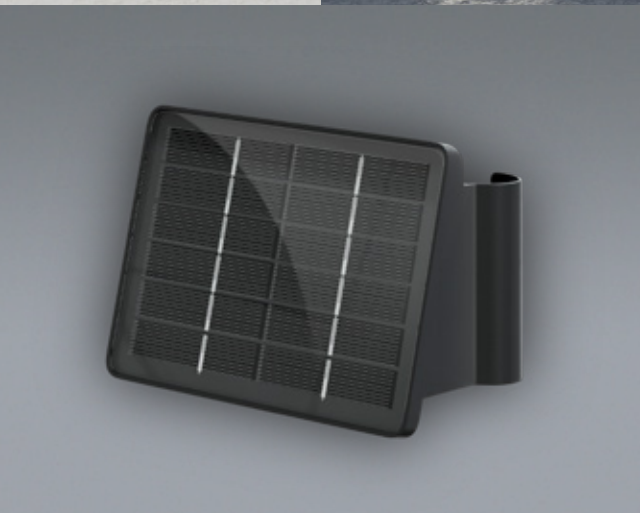

LED-Solar-Wandleuchte Quadros, 1,2 W

50 lm, 3 Modi warmweiß bis kaltweiß (3000, 4200, 6500 K), für indirekte Beleuchtung im Außenbereich