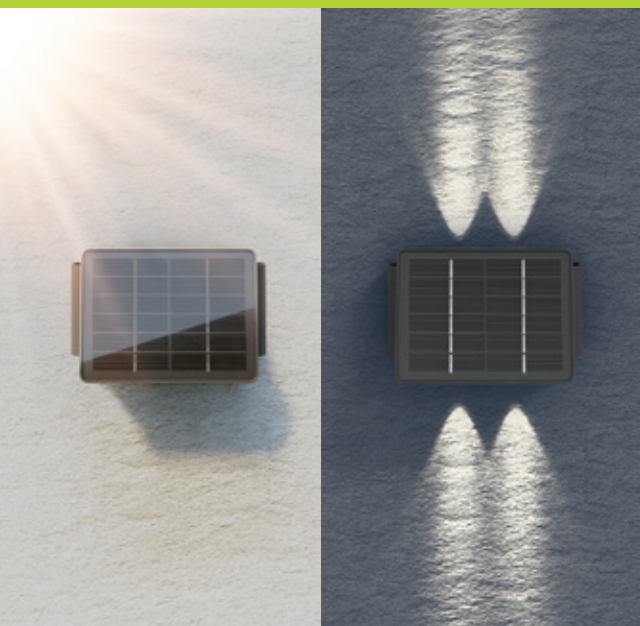

Dank Schutzart IP44 perfekt zur Beleuchtung im Außenbereich, z. B. Balkon, Terrasse, Treppen, Fußwegen oder Garten

Mit zwei nebeneinander liegenden LED-Spots für die gezielte Ausleuchtung des Bodens, des Dachstuhls etc.

Strahlt auf Knopfdruck in der Lichtfarbe warmweiß, neutralweiß oder kaltweiß und in 2 Helligkeitsstufen (50 %, 100 %)

Der hochwertige 18650 Lithium-Akku der Solarlampe sorgt für eine exzellente Laufzeit von bis zu 10 Std. und besondere Langlebigkeit

LED-Solar-Wandleuchte Quadros, 1,2 W

50 lm, 3 Modi warmweiß bis kaltweiß (3000, 4200, 6500 K), für indirekte Beleuchtung im Außenbereich

Features

Nachhaltige, selbstversorgende Solarleuchte zur einfachen Installation an Hauswänden - ohne separate Stromversorgung