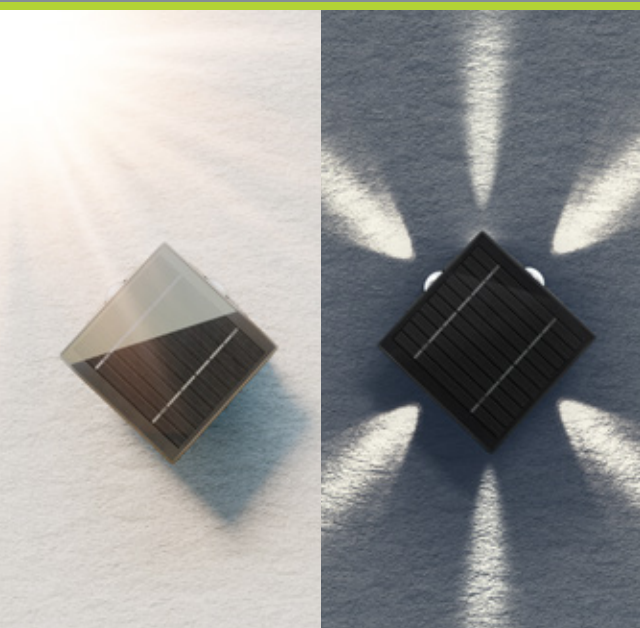

LED-Solar-Wandleuchte Rhombus, 1,6 W

30 lm, 3 Modi warmweiß bis kaltweiß (3000, 4200, 6500 K), für indirekte Beleuchtung im Außenbereich