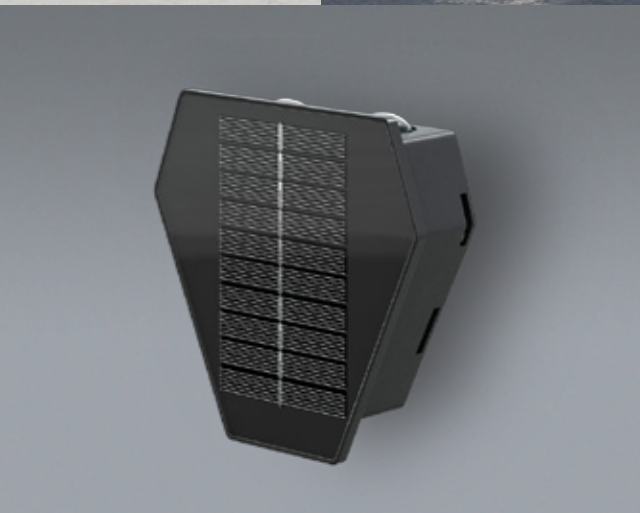

LED-Solar-Wandleuchte Diamant, 1,2 W

45 lm, 3 Modi warmweiß bis kaltweiß (3000, 4200, 6500 K), für indirekte Beleuchtung im Außenbereich

Features

Nachhaltige, selbstversorgende Solarleuchte zur einfachen Installation an Hauswänden - ohne separate Stromversorgung

Dank Schutzart IP44 perfekt zur Beleuchtung im Außenbereich, z. B. Balkon, Terrasse, Treppen, Fußwegen oder Garten

Mit zwei nebeneinander liegenden LED-Spots für die gezielte Ausleuchtung des Bodens, des Dachstuhls etc.

Strahlt auf Knopfdruck in der Lichtfarbe warmweiß, neutralweiß oder kaltweiß und in 2 Helligkeitsstufen (50 %, 100 %)

Der hochwertige 18650 Lithium-Akku der Solarlampe sorgt für eine exzellente Laufzeit von bis zu 10 Std. und besondere Langlebigkeit

Inkl. Montagematerial für eine einfache, frustfreie Installation der Außenleuchte