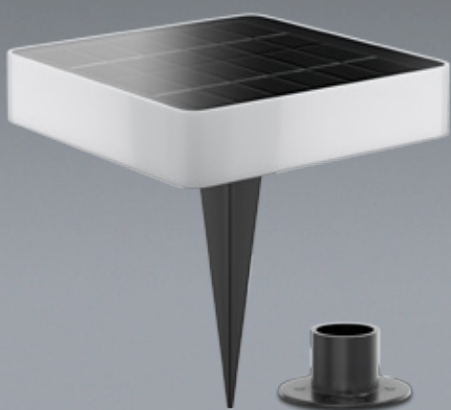

Verfügbarkeit	Art.-Nr.	EAN	UVP	Stk./Umkarton	Stk./VPE	Länge	Breite	Höhe	Gewicht
● vsl. ab KW 35	72015	4040849720154	18,99 €	12	1	18,00 cm	4,50 cm	15,00 cm	0,430 kg