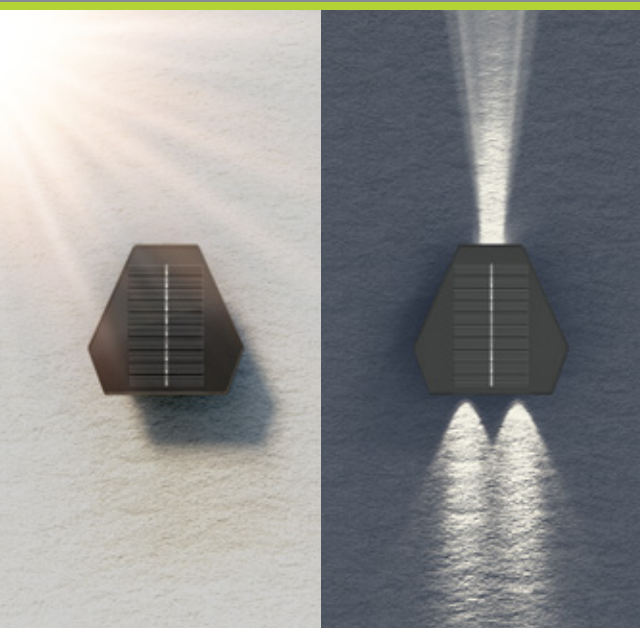

LED-Solar-Wandleuchte Diamant, 1,2 W

45 lm, 3 Modi warmweiß bis kaltweiß (3000, 4200, 6500 K), für indirekte Beleuchtung im Außenbereich

Features

Nachhaltige, selbstversorgende Solarleuchte zur einfachen Installation an Hauswänden - ohne separate Stromversorgung

Dank Schutzart IP44 perfekt zur Beleuchtung im Außenbereich, z. B. Balkon, Terrasse, Treppen, Fußwegen oder Garten

Mit zwei nebeneinander liegenden LED-Spots für die gezielte Ausleuchtung des Bodens, des Dachstuhls etc.

Strahlt auf Knopfdruck in der Lichtfarbe warmweiß, neutralweiß oder kaltweiß und in 2 Helligkeitsstufen (50 %, 100 %)

Der hochwertige 18650 Lithium-Akku der Solarlampe sorgt für eine exzellente Laufzeit von bis zu 10 Std. und besondere Langlebigkeit

Inkl. Montagematerial für eine einfache, frustfreie Installation der Außenleuchte