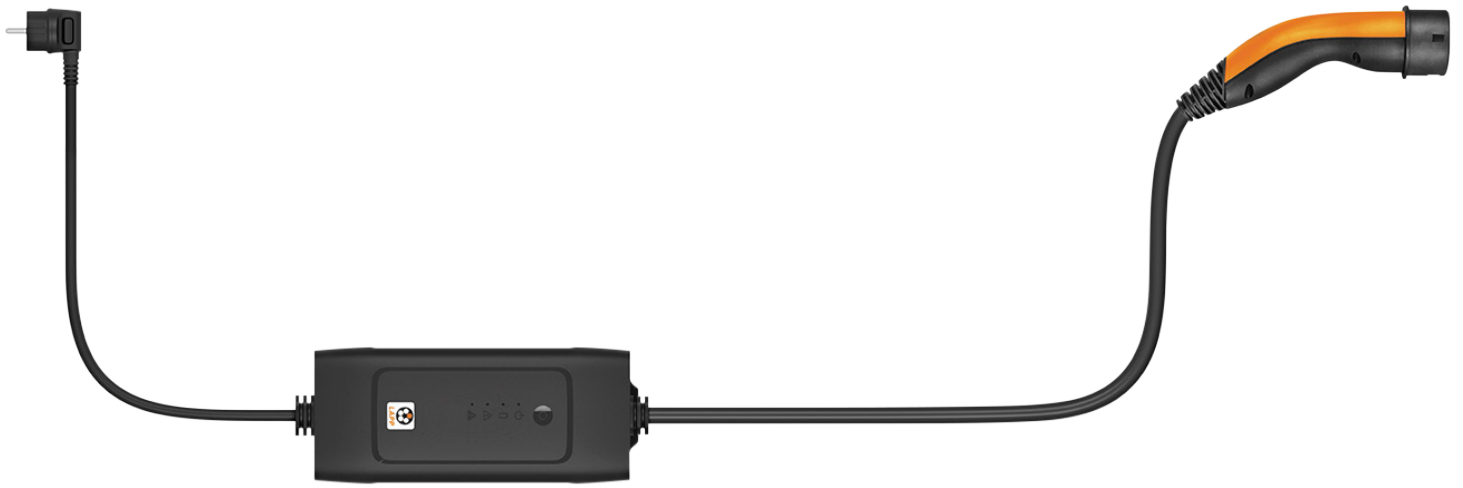

Zawsze Gotowy: Mobilna Stacja Ładująca

Teraz w Specjalnej Cenie

Mobilna stacja ładowania LAPP łączy pojazdy elektryczne bezpośrednio ze źródłem zasilania i umożliwia proste, mobilne ładowanie za pośrednictwem standardowych gniazd domowych (CEE 7/3, wtyczka typu E/F). Idealna do garażu w domu lub jako awaryjny kabel do ładowania podczas podróży. Bezpieczne i stabilne ładowanie z mocą do 1,8 kW lub 2,3 kW.

LAPP MOBILITY

Przenośna stacja ładowania Basic, Typ 2, wtyczka ze stykiem ochronnym, 6 m

- Ładowarka Mode 2 firmy LAPP umożliwia proste, mobilne ładowanie za pomocą standardowych gniazdek sieciowych (wtyczka typu E/F, CEE 7/3) i idealnie nadaje się do domowego garażu lub jako awaryjny kabel do ładowania w trasie
- Wytrzymała, ochrona przed przejechaniem kabla i wtyczki z posrebrzonymi stykami oraz odporna na upadki skrzynka kontrolna (wodoszczelna zgodnie z IP67) zapewniają dodatkową trwałość
- Osłona na złączu po stronie pojazdu chroni przed wnikaniem pyłu, brudu i wody pomiędzy ładowaniami
- Kabel do ładowania EV z wysoką ochroną przed wilgocią zgodnie z klasą ochrony IP55, temperatura pracy -25 °C do 45 °C
- Kabel do ładowania samochodu elektrycznego zajmuje mało miejsca do przechowywania i jest łatwy do przenoszenia dzięki swojej niewielkiej wadze
- Szczególne bezpieczeństwo dzięki zabezpieczeniu nadprądowemu i przepięciowemu oraz kontroli temperatury we wtyczce sieciowej i w skrzynce sterowniczej (ICCB)

Wymiary skrzynki kontrolnej (IC-CPD): 320 x 124 x 84 mm

do 1,8 kW

(5555921002) 8 A, 1-fazowe, do ładowania samochodów hybrydowych i elektrycznych z przyłączem Typu 2

- Idealne rozwiązanie do bezpiecznego, stabilnego ładowania z mocą do 1,8 kW i napięciem znamionowym 240 V (AC) z podłączoną skrzynką sterowniczą