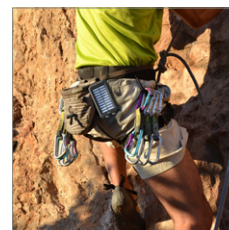

Goobay

Podróżny powerbank 8.0 (8.000 mAh)

doskonały wybór na przygodę w dziczy dzięki solidnej budowie, panelowi fotowoltaicznemu i funkcji latarki

- Wytrzymały solarny powerbank z antypoślizgowymi bokami do użytku na zewnątrz, np. podczas wędrówek i wspinaczki górskiej
- Panel słoneczny wspomagający ładowanie i wydłużający żywotność baterii
- Zewnętrzny akumulator jest przymocowany do plecaka turystycznego za pomocą karabinka.
- Powerbank ma wbudowany kompas i latarkę z funkcją SOS dzięki dwóm superjasnym diodom LED.
- 2x porty USB-A umożliwiają ładowanie 2 urządzeń mobilnych.
- Praktyczny wskaźnik stanu LED informuje o konieczności naładowania przenośnego akumulatora.
- Niewielkie wymiary sprawiają, że powerbank jest idealnym towarzyszem podróży.

49216 Retail Box