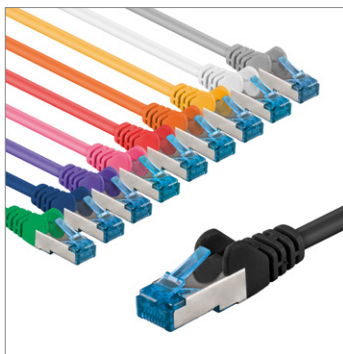

Goobay

CAT 6A cavo patch, S/FTP (PiMF), kit di 10 colori

conduttore di rame (CU), guaina del cavo senza alogeni (LSZH)

- Cavo LAN a doppia schermatura con 2x connettori RJ45 per il collegamento dei componenti di rete
- Cavo di rete CAT 6A adatto per 10 Gigabit Ethernet 10BASE-T, 100BASE-TX, 1000BASE-T, 10/100/1000/10000 Mbit/s
- Schermatura complessiva S/FTP: schermatura in lamina di alluminio per le singole coppie di fili (PiMF) e schermatura in treccia di alluminio per la guaina del cavo
- Il conduttore in rame (CU) di alta qualità e le superfici di contatto placcate in oro da 3µ garantiscono una connessione di rete eccellente e ad alte prestazioni.
- La guaina anti piega e la stabile guaina proteggono in modo ottimale il cavo Ethernet dalle rotture.
- La protezione fermo sulla spina RJ45 impedisce al fermo di impigliarsi o rompersi per garantire una connessione Internet affidabile.
- Il cavo Internet è testato CAT 6A (compreso il protocollo di misurazione) e adatto a Power over Ethernet (PoE, PoE+).

Illustrazione										
Colore	blu	giallo	grigio	verde	magenta	arancio	rosso	nero	viola	bianco
Kit	kit di 10 colori									
Lunghezza	1 m									
Articolo	69816									
RRP	20,99 €									
Lunghezza	2 m									
Articolo	69817									
RRP	27,99 €									
Lunghezza	3 m									
Articolo	69818									
RRP	35,99 €									
Lunghezza	5 m									
Articolo	69858									
RRP	58,99 €