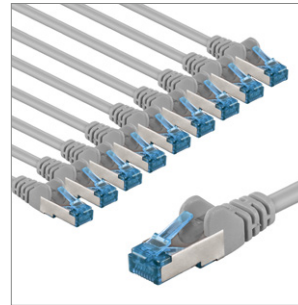

Lunghezza	3 m
Articolo	69814
RRP	<b>28,99 €</b>

Lunghezza	5 m
Articolo	69815
RRP	<b>41,99 €</b>

CAT 6A cavo patch, S/FTP (PiMF)

conduttore di rame (CU), guaina del cavo senza alogeni (LSZH)

- Cavo LAN a doppia schermatura con 2x connettori RJ45 per il collegamento dei componenti di rete
- Cavo di rete CAT 6A adatto per 10 Gigabit Ethernet 10BASE-T, 100BASE-TX, 1000BASE-T, 10/100/1000/10000 Mbit/s
- Schermatura complessiva S/FTP: schermatura in lamina di alluminio per le singole coppie di fili (PiMF) e schermatura in treccia di alluminio per la guaina del cavo
- Il conduttore in rame (CU) di alta qualità e le superfici di contatto placcate in oro da 3µ garantiscono una connessione di rete eccellente e ad alte prestazioni.
- La guaina anti piega e la stabile guaina proteggono in modo ottimale il cavo Ethernet dalle rotture.
- La protezione fermo sulla spina RJ45 impedisce al fermo di impigliarsi o rompersi per garantire una connessione Internet affidabile.
- Il cavo Internet è testato CAT 6A (compreso il protocollo di misurazione) e adatto a Power over Ethernet (PoE, PoE+).