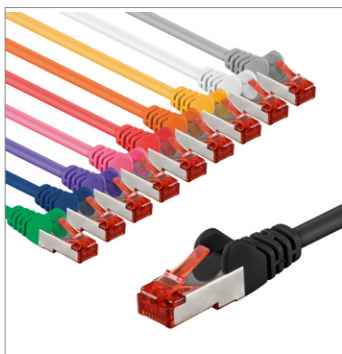

Goobay

CAT 6 cavo patch, S/FTP (PiMF), kit di 10 colori

conduttore di rame (CU), guaina del cavo senza alogeni (LSZH)

- Cavo LAN assemblato, a doppia schermatura, con connettori RJ45 per il collegamento dei componenti di rete
- Cavo di rete CAT 6 adatto per 10 Gigabit Ethernet 10BASE-T, 100BASE-TX, 1000BASE-T, 10/100/1000/10000 Mbit/s
- Schermatura complessiva S/FTP: schermatura in lamina di alluminio per le singole coppie di fili (PiMF) e schermatura in treccia di alluminio per la guaina del cavo
- Il conduttore in rame (CU) di alta qualità e le superfici di contatto placcate in oro garantiscono una connessione di rete eccellente e ad alte prestazioni.
- La guaina anti piega e la stabile guaina proteggono in modo ottimale il cavo Ethernet dalle rotture.
- La protezione fermo sulla spina RJ45 impedisce al fermo di impigliarsi o rompersi per garantire una connessione Internet affidabile.
- Il cavo Internet è testato CAT 6 ed è adatto per Power over Ethernet (PoE, PoE+).

Illustrazione										
Colore	blu	giallo	grigio	verde	magenta	arancio	rosso	nero	viola	bianco
Kit	kit di 10 colori									

Lunghezza	1 m
Articolo	69812
RRP	14,99 €

Lunghezza	2 m
Articolo	69813
RRP	21,99 €

Lunghezza	3 m
Articolo	69814
RRP	28,99 €

Lunghezza	5 m
Articolo	69815
RRP	41,99 €