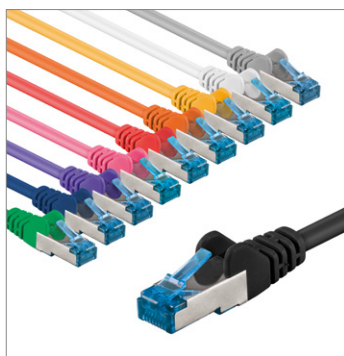

Goobay

CAT 6A Câble Patch, S/FTP (PiMF), Kit de 10 Couleurs

conducteur en cuivre (CU), gaine de câble sans halogène (LSZH)

- Câble LAN à double blindage avec 2x connecteurs RJ45 pour la connexion de composants réseau
- Câble réseau CAT 6A adapté au 10 Gigabit Ethernet 10BASE-T, 100BASE-TX, 1000BASE-T, 10/100/1000/10000 Mbit/s
- Blindage global S/FTP : feuille d'aluminium pour chaque paire de fils (PiMF) et blindage par tresse d'aluminium pour la gaine du câble
- Le conducteur en cuivre de haute qualité (CU) et les surfaces de contact dorées à 3µ garantissent une connexion réseau excellente et performante.
- La protection anti-pli et la solide gaine protègent le câble Ethernet de manière optimale contre les ruptures de câble.
- La protection du taquet d'arrêt sur la fiche RJ45 empêche l'accrochage ou la rupture du taquet d'arrêt, afin de garantir une connexion Internet fiable.
- Le câble réseau est testé CAT 6A (y compris le protocole de mesure) et convient pour Power over Ethernet (PoE, PoE+).