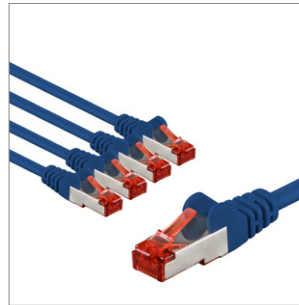

Les kits pratiques de Goobay transmettent les signaux avec une qualité maximale à une vitesse extrême et garantissent une connexion stable. Nos câbles de connexion et nos fiches se distinguent par des conducteurs intérieurs de haute qualité, une gaine de câble robuste et des fiches parfaitement adaptées. Idéal pour les électriciens qui apprécient la fiabilité de la qualité.

CAT 6 Câble Patch, S/FTP (PiMF)

conducteur en cuivre (CU), gaine de câble sans halogène (LSZH)

- Câble Ethernet confectionné, doublement blindé avec connecteurs RJ45 pour la raccordement de composants réseau
- Câble réseau CAT 6 adapté au 10 Gigabit Ethernet 10BASE-T, 100BASE-TX, 1000BASE-T, 10/100/1000/10000 Mbit/s
- Blindage global S/FTP : feuille d'aluminium pour chaque paire de fils (PiMF) et blindage par tresse d'aluminium pour la gaine du câble
- Conducteur en cuivre de haute qualité (CU) et surfaces de contact dorées garantissant une connexion réseau excellente et performante.
- La protection anti-pli et la solide gaine protègent le câble Ethernet de manière optimale contre les ruptures de câble.
- La protection du taquet d'arrêt sur la fiche RJ45 empêche l'accrochage ou la rupture du taquet d'arrêt, afin de garantir une connexion Internet fiable.
- Le câble Internet est testé CAT 6 et convient pour Power over Ethernet (PoE, PoE+).