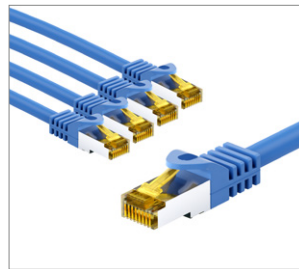

- Câble Ethernet confectionné, doublement blindé (CAT 7 avec 600 MHz) avec connecteurs RJ45 (CAT 6A avec 500 MHz) pour la raccordement de composants réseau
- Câble Internet haut débit spécialement conçu pour les consoles de jeu avec représentation d'images haute résolution (8K @ 60 Hz et 4K @ 120 Hz) comme la Sony PlayStation 5 ou la Microsoft Xbox X
- Blindage global S/FTP : feuille d'aluminium pour chaque paire de fils (PiMF) et blindage par tresse d'aluminium pour la gaine du câble
- Le conducteur en cuivre de haute qualité (CU) et les surfaces de contact dorées à 50µ garantissent une connexion réseau excellente et performante.
- La protection du taquet d'arrêt sur la fiche RJ45 empêche l'accrochage ou la rupture du taquet d'arrêt, afin de garantir une connexion Internet fiable.
- La protection anti-pli et la solide gaine protègent le câble Ethernet de manière optimale contre les ruptures de câble.
- Le câble CAT 7 est adapté à Power over Ethernet (PoE, PoE+) et 10 Gigabit Ethernet avec des vitesses allant jusqu'à 10/100/1000/10000 Mbit/s.