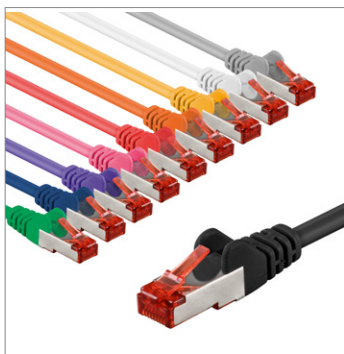

Goobay

CAT 6 Câble Patch, S/FTP (PiMF), Kit de 10 Couleurs

conducteur en cuivre (CU), gaine de câble sans halogène (LSZH)

- Câble Ethernet confectionné, doublement blindé avec connecteurs RJ45 pour le raccordement de composants réseau
- Câble réseau CAT 6 adapté au 10 Gigabit Ethernet 10BASE-T, 100BASE-TX, 1000BASE-T, 10/100/1000/10000 Mbit/s
- Blindage global S/FTP : feuille d'aluminium pour chaque paire de fils (PiMF) et blindage par tresse d'aluminium pour la gaine du câble
- Conducteur en cuivre de haute qualité (CU) et surfaces de contact dorées garantissant une connexion réseau excellente et performante.
- La protection anti-pli et la solide gaine protègent le câble Ethernet de manière optimale contre les ruptures de câble.
- La protection du taquet d'arrêt sur la fiche RJ45 empêche l'accrochage ou la rupture du taquet d'arrêt, afin de garantir une connexion Internet fiable.
- Le câble Internet est testé CAT 6 et convient pour Power over Ethernet (PoE, PoE+).

Illustration										
Couleur	bleu	jaune	gris	vert	magenta	orange	rouge	noir	violet	blanc
Lot	Kit de 10 Couleurs									

Longueur	1 m
Article	69812
Prix TTC	14,99 €

Longueur	2 m
Article	69813
Prix TTC	21,99 €

Longueur	3 m
Article	69814
Prix TTC	28,99 €

Longueur	5 m
Article	69815
Prix TTC	41,99 €