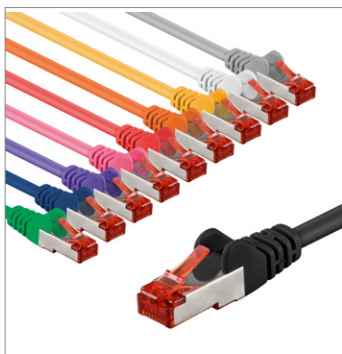

Goobay

CAT 6 Patchkabel, S/FTP (PiMF), Set in 10 Farben

Kupferleiter (CU), halogenfreier Kabelmantel (LSZH)

- Konfektioniertes, doppelt geschirmtes LAN-Kabel mit RJ45-Anschlüssen zur Verbindung von Netzwerk-Komponenten
- CAT-6-Netzwerkabel geeignet für 10-Gigabit-Ethernet 10BASE-T, 100BASE-TX, 1000BASE-T, 10/100/1000/10000 Mbit/s
- S/FTP-Gesamtschirmung: Aluminium-Folienschirmung für einzelne Adernpaare (PiMF) und Aluminium-Geflechschirmung für den Kabelmantel
- Hochwertiger Kupferleiter (CU) und vergoldete Kontaktflächen garantieren eine ausgezeichnete, leistungsfähige Netzwerkverbindung.
- Knickschutztülle und stabile Ummantelung schützen das Ethernetkabel optimal vor Kabelbruch.
- Rastnasenschutz am RJ45-Stecker verhindert das Verhaken oder Abbrechen der Rastnase, um eine zuverlässige Internetverbindung zu gewährleisten.
- Internetkabel ist CAT-6-getestet und für Power over Ethernet (PoE, PoE+) geeignet.

Abbildung										
Farbe	blau	gelb	grau	grün	magenta	orange	rot	schwarz	violett	weiß
Set	Set in 10 Farben									

Länge	1 m
Artikel	69812
UVP	14,99 €

Länge	2 m
Artikel	69813
UVP	21,99 €

Länge	3 m
Artikel	69814
UVP	28,99 €

Länge	5 m
Artikel	69815
UVP	41,99 €