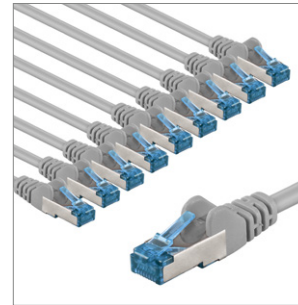

Länge	5 m
Artikel	69815
UVP	41,99 €

CAT 6A Patchkabel, S/FTP (PiMF)

Kupferleiter (CU), halogenfreier Kabelmantel (LSZH)

- Konfektioniertes, doppelt geschirmtes LAN-Kabel mit RJ45-Anschlüssen zur Verbindung von Netzwerk-Komponenten
- CAT-6-Netzwerkkabel geeignet für 10-Gigabit-Ethernet 10BASE-T, 100BASE-TX, 1000BASE-T, 10/100/1000/10000 Mbit/s
- S/FTP-Gesamtschirmung: Aluminium-Folienschirmung für einzelne Adernpaare (PiMF) und Aluminium-Geflechschirmung für den Kabelmantel
- Hochwertiger Kupferleiter (CU) und vergoldete Kontaktflächen garantieren eine ausgezeichnete, leistungsfähige Netzwerkverbindung.
- Knickschutztülle und stabile Ummantelung schützen das Ethernetkabel optimal vor Kabelbruch.
- Rastnasenschutz am RJ45-Stecker verhindert das Verhaken oder Abbrechen der Rastnase, um eine zuverlässige Internetverbindung zu gewährleisten.
- Internetkabel ist CAT-6-getestet und für Power over Ethernet (PoE, PoE+) geeignet.

Goobay

CAT 6A Patchkabel, S/FTP (PiMF), Set in 10 Farben

Kupferleiter (CU), halogenfreier Kabelmantel (LSZH)

- Konfektioniertes, doppelt geschirmtes LAN-Kabel mit RJ45-Anschlüssen zur Verbindung von Netzwerk-Komponenten
- CAT-6-Netzwerk-kabel geeignet für 10-Gigabit-Ethernet 10BASE-T, 100BASE-TX, 1000BASE-T, 10/100/1000/10000 Mbit/s
- S/FTP-Gesamtschirmung: Aluminium-Folienschirmung für einzelne Adernpaare (PiMF) und Aluminium-Geflechschirmung für den Kabelmantel
- Hochwertiger Kupferleiter (CU) und vergoldete Kontaktflächen garantieren eine ausgezeichnete, leistungsfähige Netzwerkverbindung.
- Knickschutztülle und stabile Ummantelung schützen das Ethernetkabel optimal vor Kabelbruch.
- Rastnasenschutz am RJ45-Stecker verhindert das Verhaken oder Abbrechen der Rastnase, um eine zuverlässige Internetverbindung zu gewährleisten.
- Internetkabel ist CAT-6-getestet und für Power over Ethernet (PoE, PoE+) geeignet.