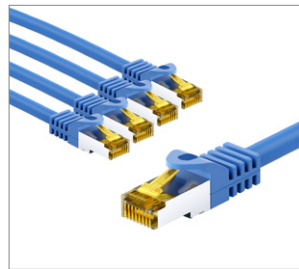

Länge	5 m
Artikel	69858
UVP	58,99 €

RJ45-Patchkabel CAT 6A S/FTP (PiMF), 500 MHz mit CAT 7 Rohkabel

LSZH halogenfreier Kabelmantel, RJ45-Stecker (CAT 6A), CU

- Konfektioniertes, doppelt geschirmtes LAN-Kabel (CAT 7 mit 600 MHz) mit RJ45-Anschlüssen (CAT 6A mit 500 MHz) zur Verbindung von Netzwerk-Komponenten
- High-Speed-Internetkabel speziell für Spielekonsolen mit hochauflösender Bilddarstellung (8K @ 60 Hz und 4K @ 120 Hz) wie z. B. Sony PlayStation 5 oder Microsoft Xbox X
- S/FTP-Gesamtschirmung: Aluminium-Folienschirmung für einzelne Adernpaare (PiMF) und Aluminium-Geflechschirmung für den Kabelmantel
- Hochwertiger Kupferleiter (CU) und mit 50µ vergoldete Kontaktflächen garantieren eine ausgezeichnete, leistungsfähige Netzwerkverbindung.
- Rastnasenschutz am RJ45-Stecker verhindert das Verhaken oder Abbrechen der Rastnase, um eine zuverlässige Internetverbindung zu gewährleisten.
- Knickschutztülle und stabile Ummantelung schützen das Ethernetkabel optimal vor Kabelbruch.
- CAT-7-Kabel ist für Power over Ethernet (PoE, PoE+) und 10-Gigabit-Ethernet mit Geschwindigkeiten bis zu 10/100/1000/10000 Mbit/s geeignet.