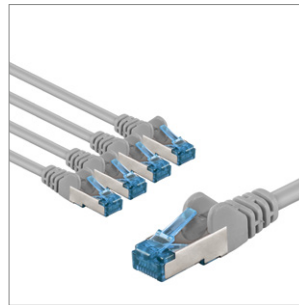

Goobay

CAT 6 Patchkabel, S/FTP (PiMF), Set in 10 Farben

Kupferleiter (CU), halogenfreier Kabelmantel (LSZH)

- Konfektioniertes, doppelt geschirmtes LAN-Kabel mit RJ45-Anschlüssen zur Verbindung von Netzwerk-Komponenten
- CAT-6-Netzwerkabel geeignet für 10-Gigabit-Ethernet 10BASE-T, 100BASE-TX, 1000BASE-T, 10/100/1000/10000 Mbit/s
- S/FTP-Gesamtschirmung: Aluminium-Folienschirmung für einzelne Adernpaare (PiMF) und Aluminium-Geflechschirmung für den Kabelmantel
- Hochwertiger Kupferleiter (CU) und vergoldete Kontaktflächen garantieren eine ausgezeichnete, leistungsfähige Netzwerkverbindung.
- Knickschutztülle und stabile Ummantelung schützen das Ethernetkabel optimal vor Kabelbruch.
- Rastnasenschutz am RJ45-Stecker verhindert das Verhaken oder Abbrechen der Rastnase, um eine zuverlässige Internetverbindung zu gewährleisten.
- Internetkabel ist CAT-6-getestet und für Power over Ethernet (PoE, PoE+) geeignet.

Länge	5 m
Artikel	69815
UVP	41,99 €

CAT 6A Patchkabel, S/FTP (PiMF)

Kupferleiter (CU), halogenfreier Kabelmantel (LSZH)

- Konfektioniertes, doppelt geschirmtes LAN-Kabel mit RJ45-Anschlüssen zur Verbindung von Netzwerk-Komponenten
- CAT-6-Netzwerkkabel geeignet für 10-Gigabit-Ethernet 10BASE-T, 100BASE-TX, 1000BASE-T, 10/100/1000/10000 Mbit/s
- S/FTP-Gesamtschirmung: Aluminium-Folienschirmung für einzelne Adernpaare (PiMF) und Aluminium-Geflechschirmung für den Kabelmantel
- Hochwertiger Kupferleiter (CU) und vergoldete Kontaktflächen garantieren eine ausgezeichnete, leistungsfähige Netzwerkverbindung.
- Knickschutztülle und stabile Ummantelung schützen das Ethernetkabel optimal vor Kabelbruch.
- Rastnasenschutz am RJ45-Stecker verhindert das Verhaken oder Abbrechen der Rastnase, um eine zuverlässige Internetverbindung zu gewährleisten.
- Internetkabel ist CAT-6-getestet und für Power over Ethernet (PoE, PoE+) geeignet.