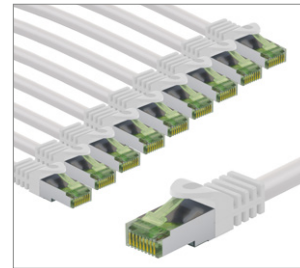

Goobay

GHMT-zertifiziertes CAT 8.1 Patchkabel, S/FTP (PiMF)

Kupferleiter, LSZH halogenfreier Kabelmantel

- LAN-Kabel von 1 m Länge unterstützt 25GBase-T und 40GBase-T Ethernet-Netzwerke (40-gigabitfähig) und ist abwärtskompatibel zu 10BASE-T, 100BASE-TX und 1000BASE-T
- Mit einer Übertragungsbandbreite von bis zu 2.000 MHz besitzt das Ethernetkabel die 4-fache Bandbreite von CAT-6A-Kabeln
- GHMT-zertifiziert für eine Übertragungsstrecke von 1x 24 m Verlegekabel plus 2x 3 m Patchcord im 2-Connector Channel (8.1-Standard Class I mit einer Betriebsfrequenz bis zu 2 GHz)
- S/FTP-Gesamtschirmung: Aluminium-Folienschirmung für einzelne Adernpaare (PiMF) und Aluminium-Geflechschirmung für den Kabelmantel
- Beidseitig ausgestattet mit RJ45-Steckern (8P8C) mit 50 µm vergoldeten Kontaktflächen und Rastnasenschutz
- CAT-8-LAN-Kabel ist für Power over Ethernet (PoE, PoE+, UPoE, 4PPoE) und HDBaseT geeignet.
- Raucharmer und halogenfreier LSZH-Kabelmantel