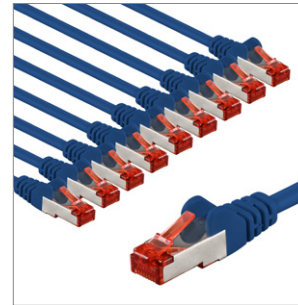

Beste Wahl für Profis

Vielfalt und Qualität in jedem Set

Unsere CAT-Kabel-Sets bieten eine unglaubliche Vielfalt: 4 Kategorien, 4 Längen und 10 verschiedene Farben – und all das in 5er- und 10er-Sets erhältlich. Die praktischen Sets von Goobay übertragen Signale in maximaler Qualität bei extremer Geschwindigkeit und sorgen für eine stabile Verbindung. Hochwertige Innenleiter, robuste Kabelummantelung und passgenaue Stecker zeichnen die Verbindungskabel und Stecker aus. Ideal für Installateure, die Wert auf zuverlässige Qualität legen.

CAT 6 Patchkabel, S/FTP (PiMF)

Kupferleiter (CU), halogenfreier Kabelmantel (LSZH)

- Konfektioniertes, doppelt geschirmtes LAN-Kabel mit RJ45-Anschlüssen zur Verbindung von Netzwerk-Komponenten
- CAT-6-Netzwerkkabel geeignet für 10-Gigabit-Ethernet 10BASE-T, 100BASE-TX, 1000BASE-T, 10/100/1000/10000 Mbit/s
- S/FTP-Gesamtschirmung: Aluminium-Folienschirmung für einzelne Adernpaare (PiMF) und Aluminium-Geflechschirmung für den Kabelmantel
- Hochwertiger Kupferleiter (CU) und vergoldete Kontaktflächen garantieren eine ausgezeichnete, leistungsfähige Netzwerkverbindung.
- Knickschutztülle und stabile Ummantelung schützen das Ethernetkabel optimal vor Kabelbruch.
- Rastnasenschutz am RJ45-Stecker verhindert das Verhaken oder Abbrechen der Rastnase, um eine zuverlässige Internetverbindung zu gewährleisten.
- Internetkabel ist CAT-6-getestet und für Power over Ethernet (PoE, PoE+) geeignet.