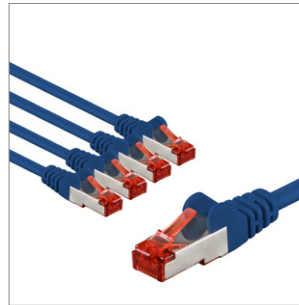

Beste Wahl für Profis

Vielfalt und Qualität in jedem Set

Unsere CAT-Kabel-Sets bieten eine unglaubliche Vielfalt: 4 Kategorien, 4 Längen und 10 verschiedene Farben – und all das in 5er- und 10er-Sets erhältlich. Die praktischen Sets von Goobay übertragen Signale in maximaler Qualität bei extremer Geschwindigkeit und sorgen für eine stabile Verbindung. Hochwertige Innenleiter, robuste Kabelummantelung und passgenaue Stecker zeichnen die Verbindungskabel und Stecker aus. Ideal für Installateure, die Wert auf zuverlässige Qualität legen.

CAT 6 Patchkabel, S/FTP (PiMF)

Kupferleiter (CU), halogenfreier Kabelmantel (LSZH)

- Konfektioniertes, doppelt geschirmtes LAN-Kabel mit RJ45-Anschlüssen zur Verbindung von Netzwerk-Komponenten
- CAT-6-Netzwerkkabel geeignet für 10-Gigabit-Ethernet 10BASE-T, 100BASE-TX, 1000BASE-T, 10/100/1000/10000 Mbit/s
- S/FTP-Gesamtschirmung: Aluminium-Folienschirmung für einzelne Adernpaare (PiMF) und Aluminium-Geflechschirmung für den Kabelmantel
- Hochwertiger Kupferleiter (CU) und vergoldete Kontaktflächen garantieren eine ausgezeichnete, leistungsfähige Netzwerkverbindung.
- Knickschutztülle und stabile Ummantelung schützen das Ethernetkabel optimal vor Kabelbruch.
- Rastnasenschutz am RJ45-Stecker verhindert das Verhaken oder Abbrechen der Rastnase, um eine zuverlässige Internetverbindung zu gewährleisten.
- Internetkabel ist CAT-6-getestet und für Power over Ethernet (PoE, PoE+) geeignet.