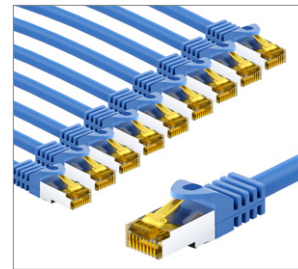

Länge	5 m
Artikel	69858
UVP	58,99 €

RJ45-Patchkabel CAT 6A S/FTP (PiMF), 500 MHz mit CAT 7 Rohkabel

LSZH halogenfreier Kabelmantel, RJ45-Stecker (CAT 6A), CU

- Konfektioniertes, doppelt geschirmtes LAN-Kabel (CAT 7 mit 600 MHz) mit RJ45-Anschlüssen (CAT 6A mit 500 MHz) zur Verbindung von Netzwerk-Komponenten
- High-Speed-Internetkabel speziell für Spielekonsolen mit hochauflösender Bilddarstellung (8K @ 60 Hz und 4K @ 120 Hz) wie z. B. Sony PlayStation 5 oder Microsoft Xbox X
- S/FTP-Gesamtschirmung: Aluminium-Folienschirmung für einzelne Adernpaare (PiMF) und Aluminium-Geflechschirmung für den Kabelmantel
- Hochwertiger Kupferleiter (CU) und mit 50µ vergoldete Kontaktflächen garantieren eine ausgezeichnete, leistungsfähige Netzwerkverbindung.
- Rastnasenschutz am RJ45-Stecker verhindert das Verhaken oder Abbrechen der Rastnase, um eine zuverlässige Internetverbindung zu gewährleisten.
- Knickschutztülle und stabile Ummantelung schützen das Ethernetkabel optimal vor Kabelbruch.
- CAT-7-Kabel ist für Power over Ethernet (PoE, PoE+) und 10-Gigabit-Ethernet mit Geschwindigkeiten bis zu 10/100/1000/10000 Mbit/s geeignet.