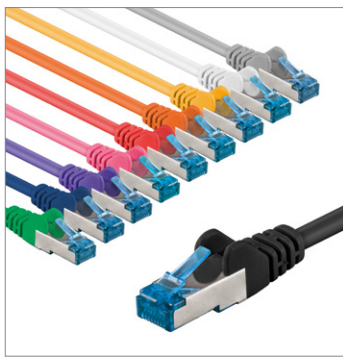

Goobay

CAT 6A Patchkabel, S/FTP (PiMF), Set in 10 Farben

Kupferleiter (CU), halogenfreier Kabelmantel (LSZH)

- Konfektioniertes, doppelt geschirmtes LAN-Kabel mit RJ45-Anschlüssen zur Verbindung von Netzwerk-Komponenten
- CAT-6-Netzwerk-kabel geeignet für 10-Gigabit-Ethernet 10BASE-T, 100BASE-TX, 1000BASE-T, 10/100/1000/10000 Mbit/s
- S/FTP-Gesamtschirmung: Aluminium-Folienschirmung für einzelne Adernpaare (PiMF) und Aluminium-Geflechschirmung für den Kabelmantel
- Hochwertiger Kupferleiter (CU) und vergoldete Kontaktflächen garantieren eine ausgezeichnete, leistungsfähige Netzwerkverbindung.
- Knickschutztülle und stabile Ummantelung schützen das Ethernetkabel optimal vor Kabelbruch.
- Rastnasenschutz am RJ45-Stecker verhindert das Verhaken oder Abbrechen der Rastnase, um eine zuverlässige Internetverbindung zu gewährleisten.
- Internetkabel ist CAT-6-getestet und für Power over Ethernet (PoE, PoE+) geeignet.

Abbildung										
Farbe	blau	gelb	grau	grün	magenta	orange	rot	schwarz	violett	weiß
Set	Set in 10 Farben									

Länge	1 m
Artikel	69816
UVP	20,99 €

Länge	2 m
Artikel	69817
UVP	27,99 €

Länge	3 m
Artikel	69818
UVP	35,99 €

Länge	5 m
Artikel	69858
UVP	58,99 €