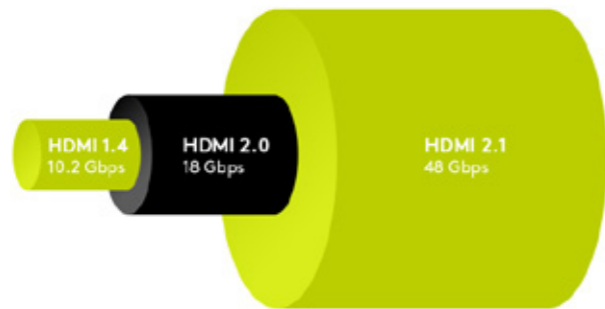

Veloce: cavo HDMI™ standard (non più disponibile)

La versione era sufficiente per applicazioni con requisiti normali come lettori DVD, streaming video a 720p, TV a definizione standard e televisione ad alta definizione. La velocità massima di trasmissione dati era di 3,96 Gbps e il formato massimo delle immagini era di 1080p. I cavi standard HDMI™ non sono più disponibili sul mercato.

Più veloce: cavo High Speed HDMI™

I cavi di questa versione trasmettono un segnale Full HD (max. 2160p) con una frequenza di trasmissione di almeno 340 MHz ad una velocità massima di trasmissione dati di 8,16 Gbit/s. I cavi High Speed HDMI™ sono adatti per applicazioni con requisiti più elevati come il 3D in Full HD, Deep Color, Blue-ray Disc o 4K con una frequenza di aggiornamento di 30 Hertz.

Frequenza di aggiornamento

Una frequenza di aggiornamento di 200 Hz corrisponde ad una visualizzazione di 200 fotogrammi al secondo. Più fotogrammi al secondo vengono visualizzati, più il movimento è fluido e più alta è la qualità dell'immagine. Quindi questa caratteristica è particolarmente interessante per i giocatori. Con le tecnologie 3D, è necessaria una maggiore velocità di aggiornamento per ottenere una buona qualità dell'immagine.

Velocità di trasmissione dati

Chiamata anche velocità di trasmissione o velocità di trasferimento. Descrive la velocità di trasferimento dei dati e ha un'influenza sulla qualità del suono e dell'immagine. È specificato in bit/s, kbit/s, Mbit/s o Gbit/s.