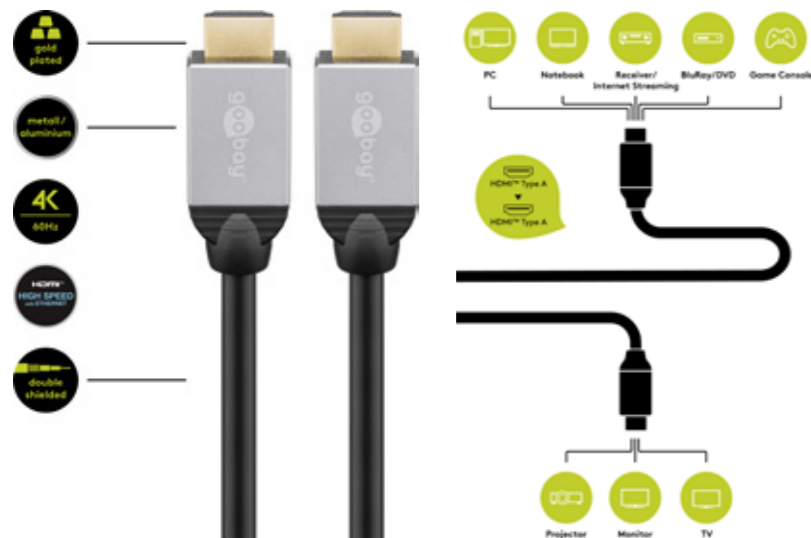

4K
30Hz

Goobay Series 1.4

Cavo HDMI™ ad altissima velocità con Ethernet

Spina HDMI™ (tipo A) > Spina HDMI™ (tipo A)

- risoluzione 4K 30Hz, risoluzione 3D (1920x1080p 24Hz)
- il canale Ethernet integrato evita il ricorso a reti supplementari o a cavi audio
- cavo molto piatto
- spazio colore supportato YCC-601, Adobe RGB, Adobe YCC-601
- Velocità di trasmissione dati max. 8,16 Gbit/s (340 MHz × 8 bit × 3)

4K
60Hz

Goobay Plus

Cavo di collegamento HighSpeed HDMI™ con Ethernet (Goobay Series 2.0)

Spina HDMI™ (tipo A) > Spina HDMI™ (tipo A)

- HDMI™ HighSpeed per 3D e Ultra HD fino a 4K@50/60 Hz (2160 p)
- superfici di contatto placcate in oro per un trasferimento ottimale del segnale
- connettori in metallo di alta qualità
- protezione antipiegamento ottimizzata e guaina flessibile per cavi

4K
60Hz

Clicktronic Casual

Cavo HDMI™ ad alta velocità con Ethernet

cavo ad alta velocità per Ultra HD in alta definizione e tridimensionale

- conduttore in puro rame e schermatura a 2 vie per una qualità assoluta del segnale
- HDMI™ High Speed per 3D e Ultra HD fino a 4K/50-60 Hz (2160p)
- il canale Ethernet integrato evita il ricorso a reti supplementari o a cavi audio
- contatti placcati oro 24 carati per una resistenza di trasferimento minima