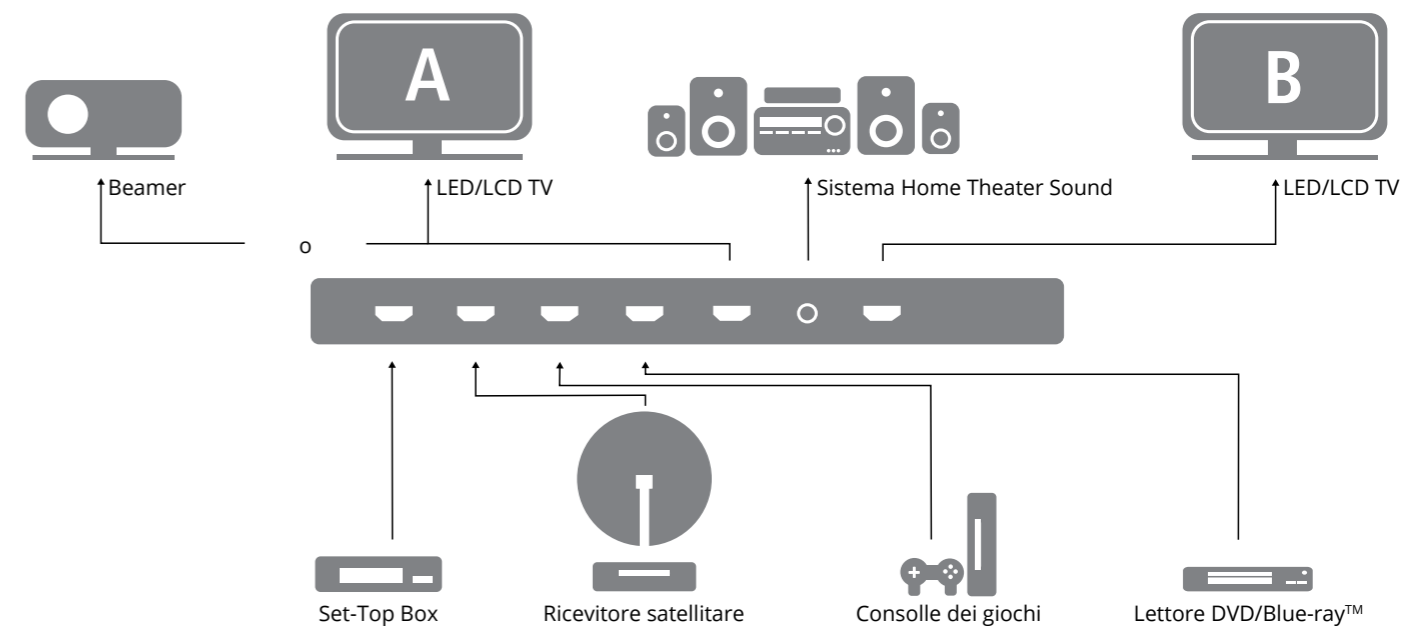

Come standard di trasmissione completamente digitale l'HDMI™ è adatto per la distribuzione senza perdite di segnale. Tecnicamente differenzieremo tra quattro tipi di dispositivi diversi:

Splitter

- > La funzione è paragonabile a quella delle ciabatte elettriche
- > Un segnale HDMI™ viene clonato e distribuito senza perdita di qualità su diversi schermi
- > sempio per l'utilizzo: pareti con TV in negozi o fiere

Switch

- > Inverte la funzione principale dello splitter
- > Accoglie diversi segnali in entrata e li rende commutabili secondo le necessità su un'unica uscita
- > Esempio per l'utilizzo: TV con poche prese HDMI™ per tutti i dispositivi

Switch/Splitter

- > Come lo switch, lo splitter mette a disposizione diverse fonti d'entrata commutabili e come uno splitter possiede diverse fonti d'uscita
- > Gli schermi collegati possono essere occupati a piacimento con uno dei segnali in entrata
- > Esempio per l'utilizzo: facilitazione pratica per conferenze o stanze di addestramento

Matrix

- > Amplia il principio di funzione dello switch/splitter combinato
- > Può anche ricevere diversi segnali e distribuirli su diversi schermi
- > Il segnale d'uscita non deve per forza essere uguale su tutti gli schermi, ma può essere combinato a piacimento per ogni uscita
- > Esempio per l'utilizzo: Seguire al televisore una trasmissione sportiva, mentre nello stesso tempo il beamer è collegato con la consolle dei giochi