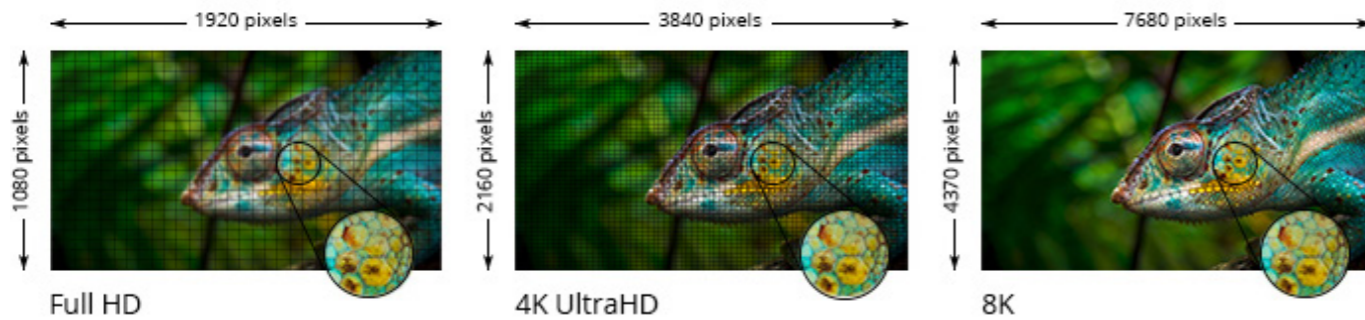

Formato immagine

Si riferisce alla massima risoluzione dello schermo e può essere classificato in VGA (640x480), HD (1280x720), Full-HD (1920x1080), 4K (3840x2160) e 8K (7680x4320). Più alta è la risoluzione, più nitida è l'immagine.

A proposito: se non c'è una connessione HDMI™ sul televisore o sul monitor, tutta una serie di adattatori HDMI™ aiuterà a garantire una trasmissione senza problemi.