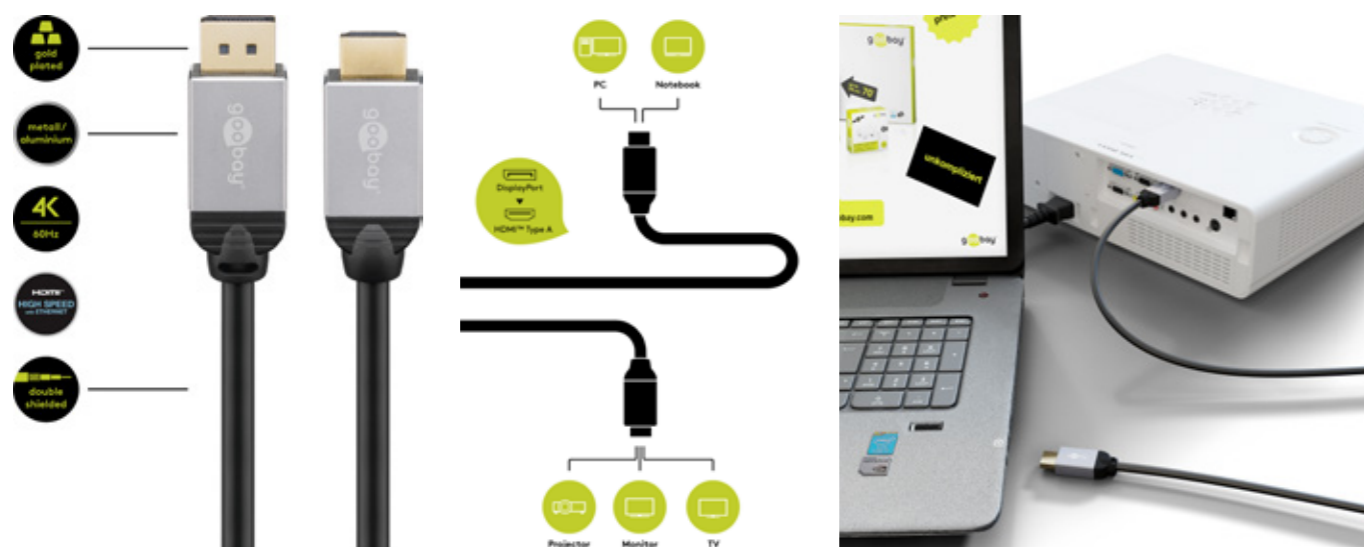

Goobay

DisplayPort/HDMI™ per cavo adattatore, dorato

Spina DisplayPort > Spina HDMI™ (tipo A)

- una soluzione semplice per aggiungere un monitor esterno, plug and play
- per la trasmissione di segnali video HD dal computer a uno schermo, incl. trasferimento del segnale audio
- contatti dorati per un miglior trasferimento del segnale
- connettore con meccanismo di bloccaggio per un montaggio sicuro
- risoluzione max.: 3840x2160p
- sensibile alla direzione del segnale: Spina DisplayPort > Spina HDMI™ (tipo A)

Goobay Plus

Cavo adattatore DisplayPort / HighSpeed HDMI™

Spina DisplayPort > Spina HDMI™ (tipo A)

- DisplayPort a HighSpeed HDMI™ per 3D e Ultra HD fino a 4K@50/60 Hz (2160 p)
- superfici di contatto placcate in oro per un trasferimento ottimale del segnale
- connettori in metallo di alta qualità
- protezione antipiegamento ottimizzata e guaina flessibile per cavi

Clicktronic Casual

Cavo adattatore DisplayPort/HDMI™

cavo adattatore DisplayPort/HDMI™ ad alta velocità

- il blocco meccanico del connettore DisplayPort impedisce di eseguire collegamenti allentati
- conduttore in puro rame e schermatura a 2 vie per una qualità assoluta del segnale
- supporta una risoluzione massima di 1920 x 1200 p
- contatti placcati oro 24 carati per una resistenza di trasferimento minima